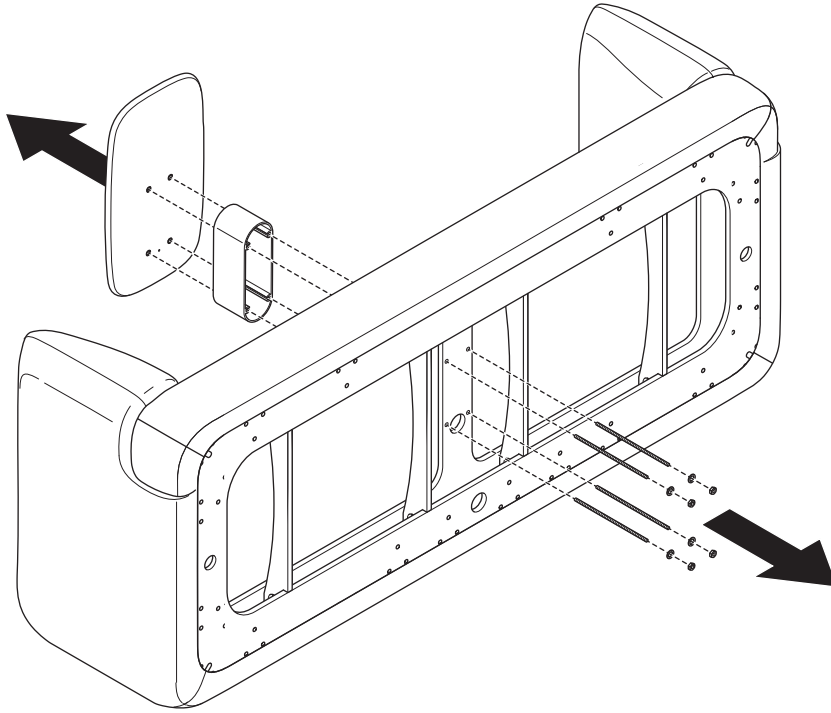

**RECYCLE BINS**

**STEEL**

**ALUMINUM**

**2**

**RECYCLE BINS**

**CARDBOARD**

CUSTOMER SERVICE PHONE: 1-800-426-8562

3