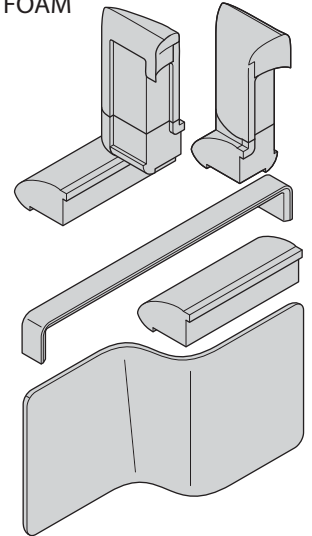

RECYCLE BINS

FOAM

WOOD