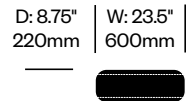

Square Pillow	Number	List Price
Leather	HCPF-MSCS	450.00

Rectangle Pillow	Number	List Price
Leather	HCPF-MSCR	700.00