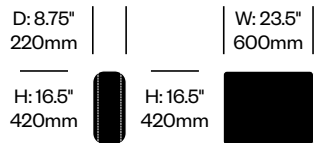

Square Pillow	Number	List Price
Leather	HCPF-MSCS	450.00

Rectangle Pillow	Number	List Price
Leather	HCPF-MSCR	700.00