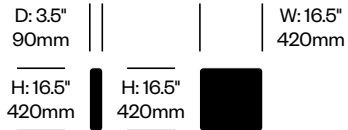

Square Pillow	Number	List Price
Leather	HCPF-MSCS	450.00

Rectangle Pillow	Number	List Price
Leather	HCPF-MSCR	700.00