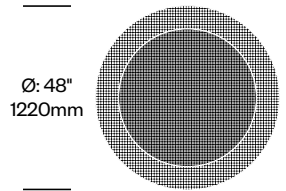

Surfaces

- JANUSfiber
- Bamboo Green (JJF-4900)
 - Bronze (JJF-4040)
 - Limestone (JJF-1200)
 - Palladium (JJF-6363)

Capsule

JANUS et Cie | Made in Indonesia

To order, specify:

1. Product number
2. JANUSfiber color

Side Table	Number	List Price
JANUSfiber	HCJC-CPTO	1,424.00

Side Table	Number	List Price
JANUSfiber with Glass Top	HCJC-CPTO-GT	1,614.00

Coffee Table	Number	List Price
JANUSfiber	HCJC-CPTO-L	4,617.00

Coffee Table	Number	List Price
JANUSfiber with Glass Top	HCJC-CPTO-LGT	5,003.00