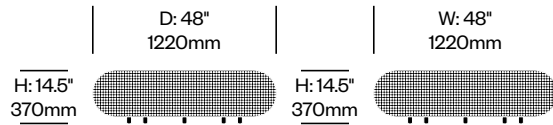

Side Table	Number	List Price
JANUSfiber	HCJC-CPTO	1,424.00

Side Table	Number	List Price
JANUSfiber with Glass Top	HCJC-CPTO-GT	1,614.00

Coffee Table	Number	List Price
JANUSfiber	HCJC-CPTO-L	4,617.00

Coffee Table	Number	List Price
JANUSfiber with Glass Top	HCJC-CPTO-LGT	5,003.00