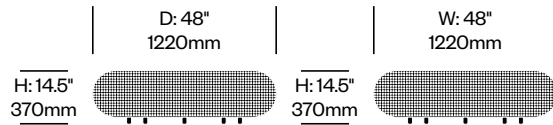

Side Table	Number	List Price
JANUSfiber	HCJC-CPTO	1,424.00

Side Table	Number	List Price
JANUSfiber with Glass Top	HCJC-CPTO-GT	1,614.00

Coffee Table	Number	List Price
JANUSfiber	HCJC-CPTO-L	4,617.00

Coffee Table	Number	List Price
JANUSfiber with Glass Top	HCJC-CPTO-LGT	5,003.00