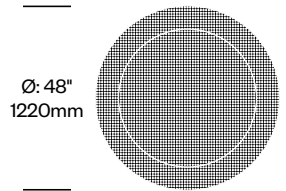

Side Table	Number	List Price
JANUSfiber	HCJC-CPTO	1,424.00

Side Table	Number	List Price
JANUSfiber with Glass Top	HCJC-CPTO-GT	1,614.00

Coffee Table	Number	List Price
JANUSfiber	HCJC-CPTO-L	4,617.00

Coffee Table	Number	List Price
JANUSfiber with Glass Top	HCJC-CPTO-LGT	5,003.00