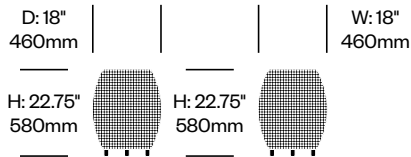

Side Table	Number	List Price
JANUSfiber	HCJC-CPTO	1,424.00

Side Table	Number	List Price
JANUSfiber with Glass Top	HCJC-CPTO-GT	1,614.00

Coffee Table	Number	List Price
JANUSfiber	HCJC-CPTO-L	4,617.00

Coffee Table	Number	List Price
JANUSfiber with Glass Top	HCJC-CPTO-LGT	5,003.00