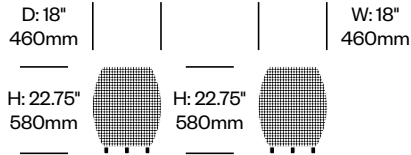

Side Table	Number	List Price
JANUSfiber	HCJC-CPTO	1,424.00

Side Table	Number	List Price
JANUSfiber with Glass Top	HCJC-CPTO-GT	1,614.00

Coffee Table	Number	List Price
JANUSfiber	HCJC-CPTO-L	4,617.00

Coffee Table	Number	List Price
JANUSfiber with Glass Top	HCJC-CPTO-LGT	5,003.00