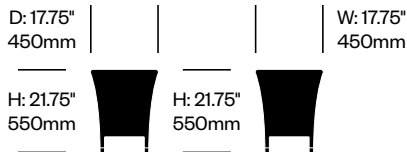

1. Product number
2. JANUSfiber color

Square Side Table, 17.75"	Number	List Price
JANUSfiber with Glass Top	HCJC-AMTO-S1-G	1,948.00

Square Side Table, 17.75"	Number	List Price
JANUSfiber	HCJC-AMTO-S1-W	1,501.00

Square Side Table, 23.5"	Number	List Price
JANUSfiber with Glass Top	HCJC-AMTO-S2-G	1,947.00

Square Side Table, 23.5"	Number	List Price
JANUSfiber	HCJC-AMTO-S2-W	1,607.00

Rectangle Coffee Table, 27.5" x 47"	Number	List Price
JANUSfiber	HCJC-AMTO-2847-W	2,770.00