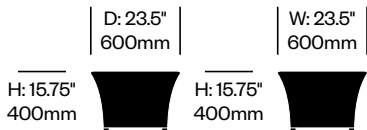

1. Product number
2. JANUSfiber color

Square Side Table, 17.75"	Number	List Price
JANUSfiber with Glass Top	HCJC-AMTO-S1-G	1,948.00

Square Side Table, 17.75"	Number	List Price
JANUSfiber	HCJC-AMTO-S1-W	1,501.00

Square Side Table, 23.5"	Number	List Price
JANUSfiber with Glass Top	HCJC-AMTO-S2-G	1,947.00

Square Side Table, 23.5"	Number	List Price
JANUSfiber	HCJC-AMTO-S2-W	1,607.00

Rectangle Coffee Table, 27.5" x 47"	Number	List Price
JANUSfiber	HCJC-AMTO-2847-W	2,770.00