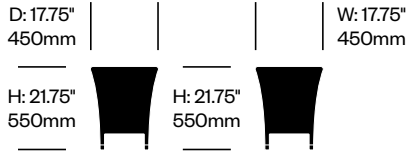

1. Product number
2. JANUSfiber color

Square Side Table, 17.75"	Number	List Price
JANUSfiber with Glass Top	HCJC-AMTO-S1-G	1,948.00

Square Side Table, 17.75"	Number	List Price
JANUSfiber	HCJC-AMTO-S1-W	1,501.00

Square Side Table, 23.5"	Number	List Price
JANUSfiber with Glass Top	HCJC-AMTO-S2-G	1,947.00

Square Side Table, 23.5"	Number	List Price
JANUSfiber	HCJC-AMTO-S2-W	1,607.00

Rectangle Coffee Table, 27.5" x 47"	Number	List Price
JANUSfiber	HCJC-AMTO-2847-W	2,770.00