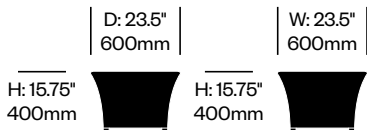

1. Product number
2. JANUSfiber color

Square Side Table, 17.75"	Number	List Price
JANUSfiber with Glass Top	HCJC-AMTO-S1-G	1,948.00

Square Side Table, 17.75"	Number	List Price
JANUSfiber	HCJC-AMTO-S1-W	1,501.00

Square Side Table, 23.5"	Number	List Price
JANUSfiber with Glass Top	HCJC-AMTO-S2-G	1,947.00

Square Side Table, 23.5"	Number	List Price
JANUSfiber	HCJC-AMTO-S2-W	1,607.00

Rectangle Coffee Table, 27.5" x 47"	Number	List Price
JANUSfiber	HCJC-AMTO-2847-W	2,770.00