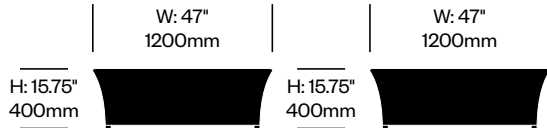

1. Product number
2. JANUSfiber color

Square Side Table, 17.75"	Number	List Price
JANUSfiber with Glass Top	HCJC-AMTO-S1-G	1,948.00

Square Side Table, 17.75"	Number	List Price
JANUSfiber	HCJC-AMTO-S1-W	1,501.00

Square Side Table, 23.5"	Number	List Price
JANUSfiber with Glass Top	HCJC-AMTO-S2-G	1,947.00

Square Side Table, 23.5"	Number	List Price
JANUSfiber	HCJC-AMTO-S2-W	1,607.00

Rectangle Coffee Table, 27.5" x 47"	Number	List Price
JANUSfiber	HCJC-AMTO-2847-W	2,770.00

Amari

JANUS et Cie | Made in Indonesia

To order, specify:

1. Product number
2. JANUSfiber color

Square Coffee Table, 47"	Number	List Price
JANUSfiber	HCJC-AMTO-S3-W	3,072.00

Square Collaborative Table, 35.5"	Number	List Price
JANUSfiber	HCJC-AMTC-S36	2,691.00