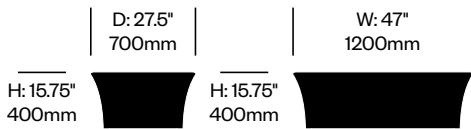

1. Product number
2. JANUSfiber color

Square Side Table, 17.75"	Number	List Price
JANUSfiber with Glass Top	HCJC-AMTO-S1-G	1,948.00

Square Side Table, 17.75"	Number	List Price
JANUSfiber	HCJC-AMTO-S1-W	1,501.00

Square Side Table, 23.5"	Number	List Price
JANUSfiber with Glass Top	HCJC-AMTO-S2-G	1,947.00

Square Side Table, 23.5"	Number	List Price
JANUSfiber	HCJC-AMTO-S2-W	1,607.00

Rectangle Coffee Table, 27.5" x 47"	Number	List Price
JANUSfiber	HCJC-AMTO-2847-W	2,770.00