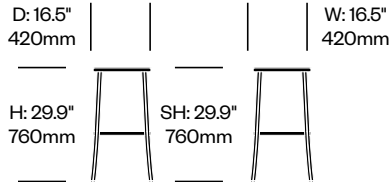

1 Inch

Emeco | Jasper Morrison | 2017 | Made in the United States

To order, specify:

1. Product number
2. Seat material and color
3. Frame trim color

HIGH STOOL

Black Frame	Number	List Price
Spinneybeck Volo	HCEM-1NS3-N1	870.00
COL	HCEM-1NS3-N1	650.00
Kvadrat Divina Melange 3	HCEM-1NS3-N2	740.00
Kvadrat Divina MD	HCEM-1NS3-N2	740.00
Maharam Mode	HCEM-1NS3-N2	650.00
COM	HCEM-1NS3-N2	650.00
Reclaimed Wood Polypropylene	HCEM-1NS3-NP	580.00
Plywood	HCEM-1NS3-NW	675.00

Hand-Brushed, Clear Anodized Aluminum Frame	Number	List Price
Spinneybeck Volo	HCEM-1NS3-N1	740.00
COL	HCEM-1NS3-N1	525.00
Kvadrat Divina Melange 3	HCEM-1NS3-N2	615.00
Kvadrat Divina MD	HCEM-1NS3-N2	615.00
Maharam Mode	HCEM-1NS3-N2	525.00
COM	HCEM-1NS3-N2	525.00
Reclaimed Wood Polypropylene	HCEM-1NS3-NP	450.00
Plywood	HCEM-1NS3-NW	555.00