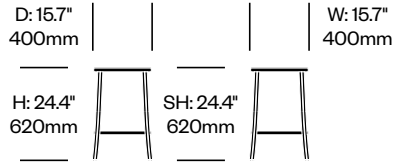

1 Inch

Emeco | Jasper Morrison | 2017 | Made in the United States

To order, specify:

1. Product number
2. Seat material and color
3. Frame trim color

MEDIUM STOOL

Black Frame	Number	List Price
Spinneybeck Volo	HCEM-1NS2-N1	870.00
COL	HCEM-1NS2-N1	650.00
Kvadrat Divina Melange 3	HCEM-1NS2-N2	740.00
Kvadrat Divina MD	HCEM-1NS2-N2	740.00
Maharam Mode	HCEM-1NS2-N2	650.00
COM	HCEM-1NS2-N2	650.00
Reclaimed Wood Polypropylene	HCEM-1NS2-NP	580.00
Plywood	HCEM-1NS2-NW	675.00

Hand-Brushed, Clear Anodized Aluminum Frame	Number	List Price
Spinneybeck Volo	HCEM-1NS2-N1	740.00
COL	HCEM-1NS2-N1	525.00
Kvadrat Divina Melange 3	HCEM-1NS2-N2	615.00
Kvadrat Divina MD	HCEM-1NS2-N2	615.00
Maharam Mode	HCEM-1NS2-N2	525.00
COM	HCEM-1NS2-N2	525.00
Reclaimed Wood Polypropylene	HCEM-1NS2-NP	450.00
Plywood	HCEM-1NS2-NW	555.00