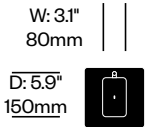

To order, specify:

1. Product number
2. Trim color

Table Light	Number	List Price
Standard Trim	HCPL-TLT1-15	198.00
Premium Trim	HCPL-TLT1-15	210.00

Floor Light	Number	List Price
Standard Trim	HCPL-TLF1-45	300.00
Premium Trim	HCPL-TLF1-45	310.00