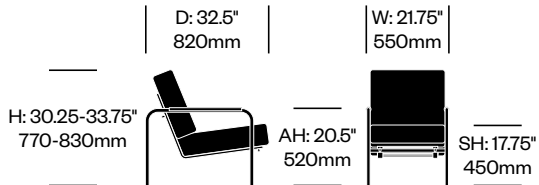

Susanna

Zanotta | Gabriele Mucchi | 1983 | Made in Italy

To order, specify:

1. Product number
2. Upholstery and color
3. Armrest upholstery and color
4. Frame trim color

LOUNGE CHAIR

Leather	Number	COL	List Price
Black Satin Nickel	HCZN-SSL1-1	3,780.00	4,900.00
Chrome	HCZN-SSL1-1	3,340.00	4,900.00
Matte Black	HCZN-SSL1-1	3,340.00	4,650.00
Natural Satin Nickel	HCZN-SSL1-1	3,780.00	4,900.00

Fabric	Number	COM	List Price
Black Satin Nickel	HCZN-SSL1-2	3,780.00	4,310.00
Chrome	HCZN-SSL1-2	3,780.00	4,310.00
Matte Black	HCZN-SSL1-2	3,340.00	3,880.00
Natural Satin Nickel	HCZN-SSL1-2	3,780.00	4,310.00