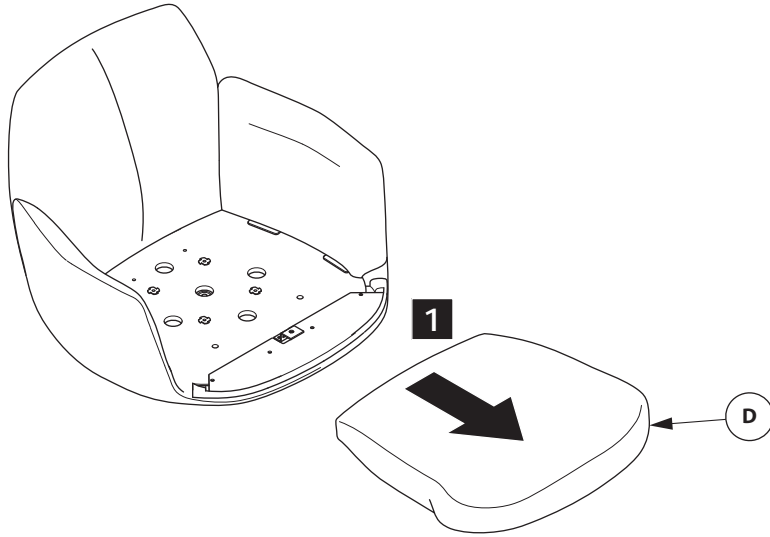

**STEEL**

**WOOD**

**MATERIAL**

CUSTOMER SERVICE PHONE: 1-800-426-8562

FOR SEAT

3

Seat (D)

RECYCLE BINS