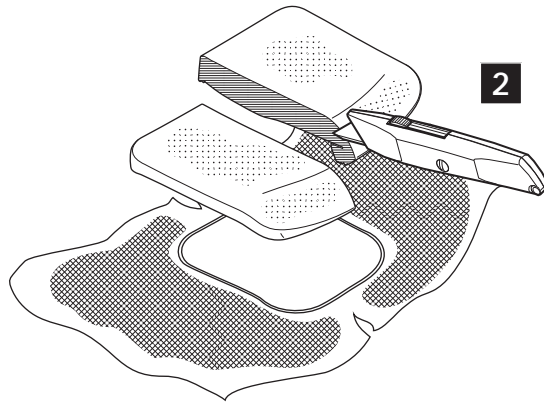

**STEEL**

**WOOD**

**MATERIAL**

CUSTOMER SERVICE PHONE: 1-800-426-8562

FOR SEAT

3

Seat (D)

RECYCLE BINS