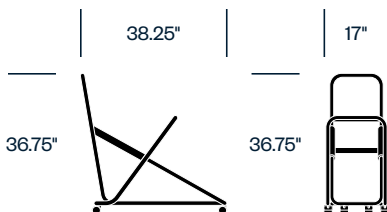

Side Chair

Low Stool

High Stool

Lounge Chair

Trolley Cart

Finishes/Upholstery

Fabric Upholstery

Kvadrat Divina 3
Kvadrat Divina Melange 3
Kvadrat Halingdal 65
Kvadrat Steelcut Trio 3