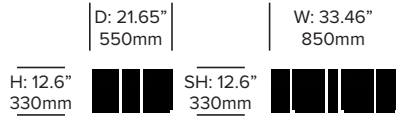

HAWORTH® Collection

Low Pouf

High Pouf

UPHOLSTERY

Fabric Grade A

Fabric (BFA)

Fabric Grade B

Kvadrat® Clara 2 (BC2)
Kvadrat® Remix 2 (BRX) Velvet (BVE)