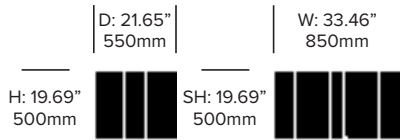

HAWORTH® Collection

Low Pouf

High Pouf

UPHOLSTERY

Fabric Grade A

Fabric (BFA)

Fabric Grade B

Kvadrat® Clara 2 (BC2)
Kvadrat® Remix 2 (BRX) Velvet (BVE)