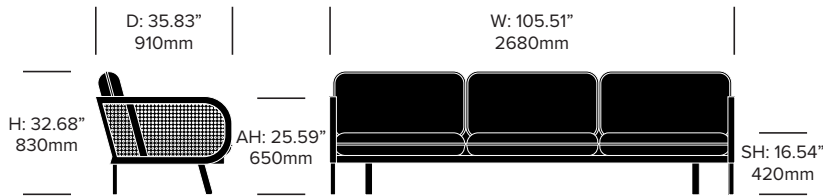

Three Seat Sofa