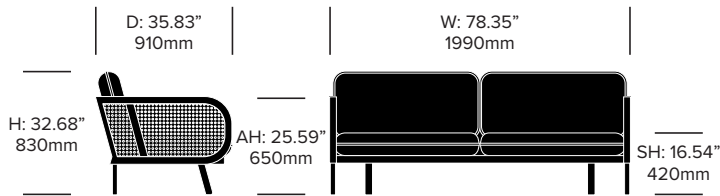

Two Seat Sofa