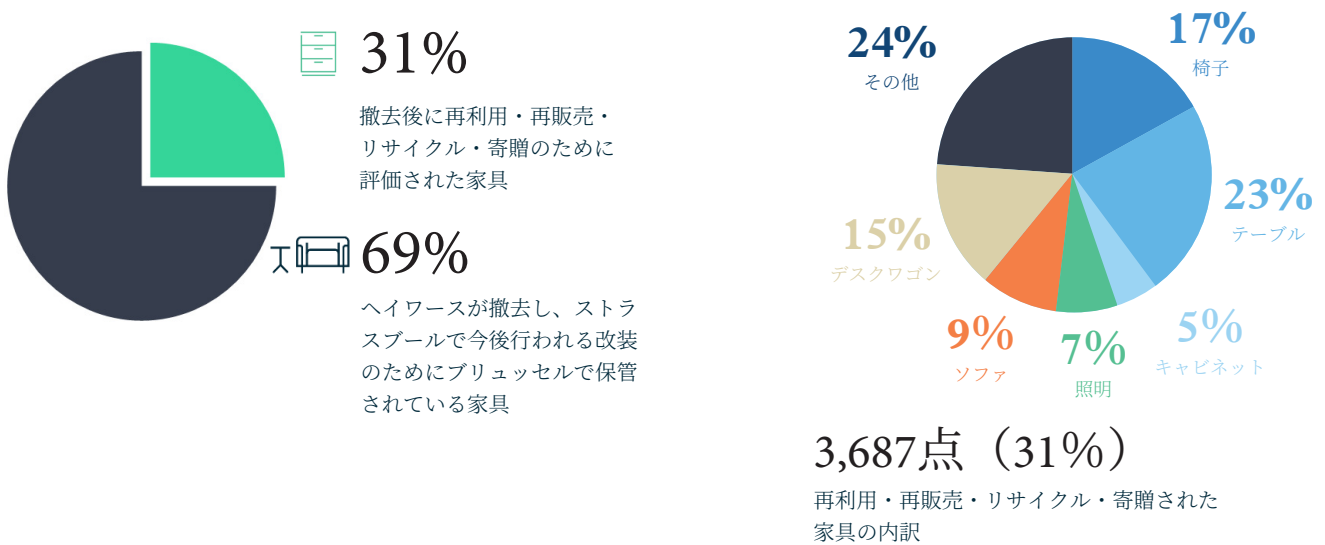

このプロジェクトは、これまででヨーロッパ最大のオペレーショナルリース事業です。欧州議会は10年間のオペレーショナルリースとサービスパッケージを選択しました。

欧州議会議員のオフィスニーズをサポートするために、小規模な模様替え、新しい家具の購入、家具の修理やメンテナンスなどすべてのニーズに対応する24時間365日対応のオンラインサービスハブを設置しています。

空間設計、注文、家具群の管理を行う直感的なアプリケーションであるオンラインサービスハブの導入は滞りなく実施されました。

これに合わせて、年1回の家具監査のために、すべての家具にRFIDタグが付けられています。

また、ユーザーエクスペリエンスを向上させるために、職場での最適な姿勢と心身の健康を守る方法をすべての方に知っていただけるよう、現地での人間工学トレーニングを実施しました。

ロビーに置かれたCassinaのLC3とCappelliniのElan

Fernを使用した、欧州議会議員向けの人間工学に基づくソリューション

サステナブルな未来への貢献

このプロジェクトは、欧州議会議事堂3棟から古い家具を引き取ることから始まりました。サステナビリティと循環型経済に対するコミットメントに基づき、ハイワースは11,816点の家具を撤去し、再利用・再販・リサイクル・寄贈するための評価を行いました。

欧州議会とハイワースは、コミュニティの未来が教育にかかっていることを認識し、最良の家具をキスム（ケニア）の学校6校に寄贈することを選びました。これらの学校の多くは1,000~1,500人の生徒数を有しています。慈善団体Klaartje Derksとのパートナーシップのもと、ハイワースは資金を提供するとともに、専門知識を生かして家具寄贈のための物流を管理しました。