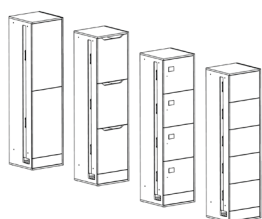

Module central
2/3/4/5 casiers
en option :
Étagère, Penderie,
Fente courrier
Support pour
carte de visite

Largeur 50 cm
Profondeur 50 cm
Hauteur 200 cm

Corps : Mélamine
Façade : Mélamine ou Mélamine Laquée
Collection Européenne de Finitions
www.haworth.com/eu/product/finishes
Système de verrouillage: Standard, Voyant
d'occupation sur ou port USB_A/C + éclairage