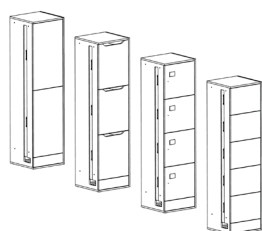

Module de fin
2/3/4/5 casiers
en option :
Étagère, Penderie,
Fente courrier
Support pour
carte de visite

Largeur 50 cm
Profondeur 50 cm
Hauteur 200 cm

Corps : Mélamine
Façade : Mélamine ou Mélamine Laquée
Collection Européenne de Finitions
www.haworth.com/eu/product/finishes
Système de verrouillage: Standard, Voyant
d'occupation ou port USB_A/C + éclairage