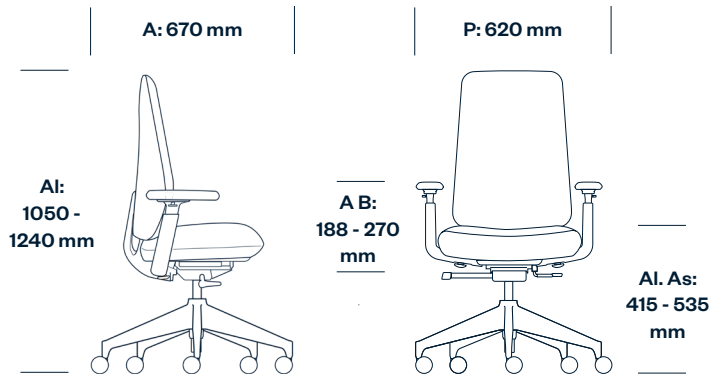

Aloha Pro Respaldo tapizado *Mercado EMEA*

Materiales:

Base de plástico: 5 radios, Negro o Fog

Bastidor de respaldo/Brazos: Negro o Fog

Reposabrazos: Negro o Fog

Tapizado de asiento/respaldo: Collection de tejidos EMEA

Colección Europa de Acabados: www.haworth.com/eu/es/resources/finishes

Ruedas: Negro o Fog

Deslizadores: Plástico o fieltro, Negro o Fog