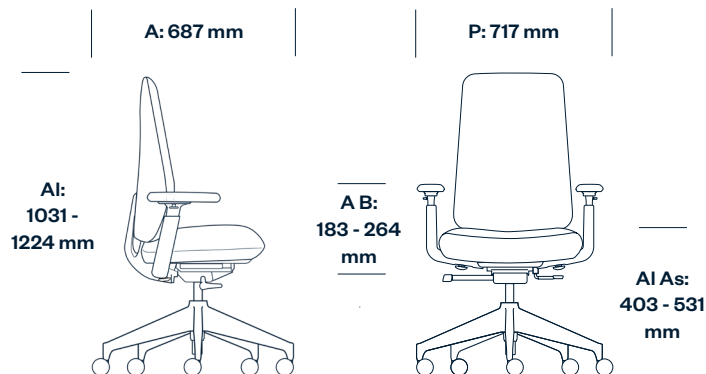

Aloha Pro Respaldo tapizado *Mercado de Asia Pacífico*

Materiales:

Base de plástico: 5 radios, Negro o Fog

Bastidor de respaldo/Brazos: Negro o Fog

Reposabrazos: Negro o Fog

Tapizado de asiento/respaldo: Collection de tejidos AP

Colección Adia Pacífico de Acabados: <https://www.haworth.com/ap/en/resources/finishes>

Ruedas: Negro o Fog