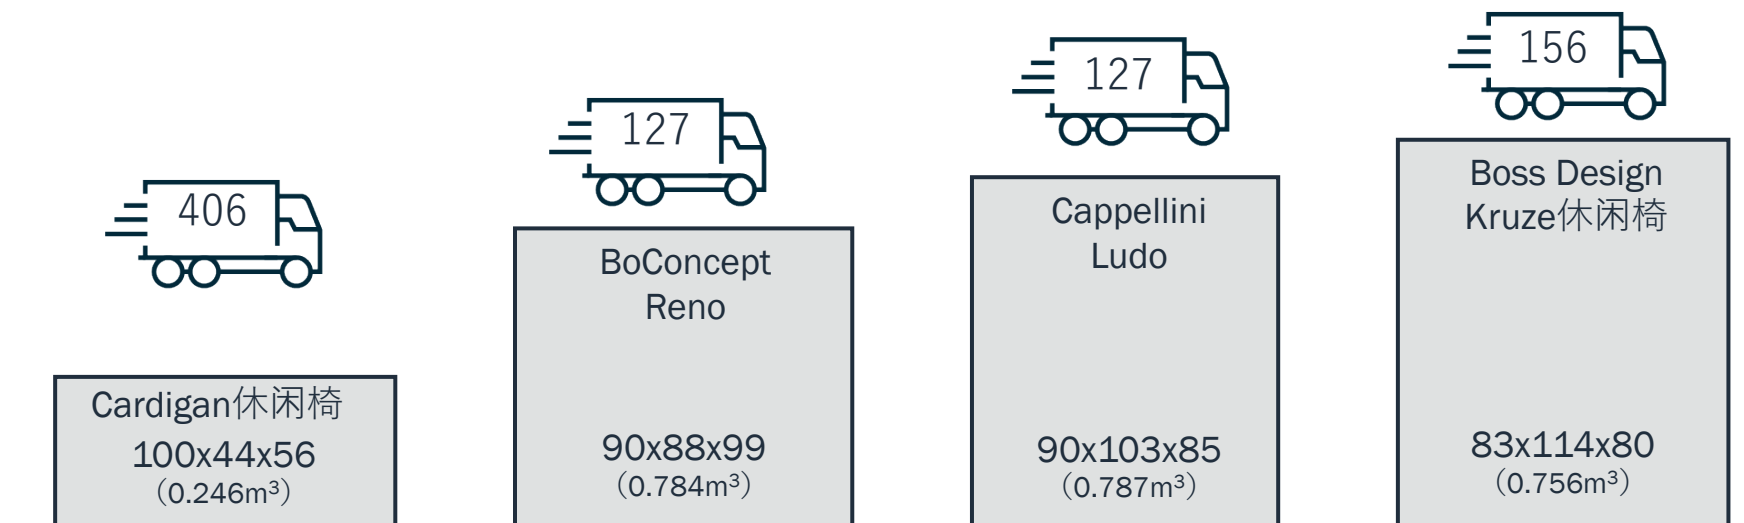

底座

创新构造： 组装所需的一切

创新构造

尺寸确实很重要。
最小巧的休闲椅包装*

海沃氏Cardigan休闲椅的包装旨在从第一次接触开始，为所有顾客带来优良体验

包装尺寸（宽x高x深）：100 x 44 x 56

• 巨型卡车/体积 100m³

HAWORTH