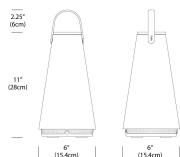

## ABMESSUNGEN

### Sound Latern

H: 28 cm

T: 15,4 cm