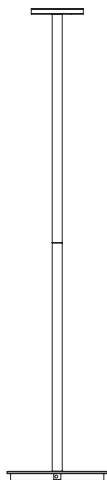

Caractéristiques

- Autonomie d'éclairage de 18 à 180 heures en fonction de l'intensité lumineuse, sans éblouissement
- Technologie de pointe dotée de 3 niveaux d'éclairage prédéfinis, de tamisé à chaud
- Disponible en lampe de table et lampe de sol
- Composée à 97 % de matériaux recyclables

Conçue par

Pablo Pardo et Pablo Studio (2021)

CONFIGURATIONS

Lampe de table Luci

Portable et rechargeable
 Source lumineuse : LED à structure plate
 Gradation en 3 étapes, 3 niveaux d'éclairage : 100/40/10 %
 Autonomie de la batterie de 18 à 180 heures
 Durée de chargement de 6 heures (avec un bloc USB-A de 10 W, non inclus)
 Technologie à structure plate économe en énergie
 Câble de chargement USB inclus
 Éclairage sans éblouissement

H : 26 cm P : 5 cm L : 11,4 cm

Lampe de sol Luci

Portable et rechargeable
 Source lumineuse : LED à structure plate
 Gradation en 3 étapes
 Autonomie de la batterie de 11 à 110 heures
 Durée de chargement de 5 heures (avec un bloc d'alimentation 24 W inclus)
 Technologie à structure plate économe en énergie
 Câble de chargement USB inclus
 Éclairage sans éblouissement

H : 104 cm P : 11,4 cm L : 27 cm

FINITIONS

Corps

Corps en aluminium durable et lentille en polycarbonate

Noir

Blanc mat

Silver

Laiton