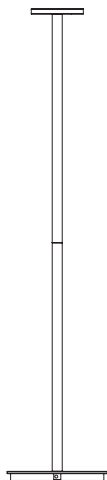

#### Funktionen

- Bietet je nach Lichtstärke zwischen 18 Stunden und 180 Stunden blendfreie Beleuchtung
- Modernste „Dim to Warm“-Lichttechnologie mit 3 voreingestellten Lichtstufen
- Erhältlich als Tisch- und Standleuchte
- 97 % recycelbares Material

#### Luci Tischleuchte

Tragbar und wiederaufladbar  
Lichtquelle: Flachbildschirm LED  
3-stufige Dimmung, 3 Lichtstufen: 100/40/10 %  
18–180 Std. Akkulaufzeit  
Ladezeit 6 Std. (mit 10 W USB-A-Block, nicht im Lieferumfang enthalten) Energieeffiziente Flachbildschirm-Technologie  
Inklusive USB-Ladekabel  
Blendfreie Beleuchtung

H: 26 cm      T: 5 cm      B: 11,4 cm

H: 104 cm      T: 11,4 cm      B: 27 cm