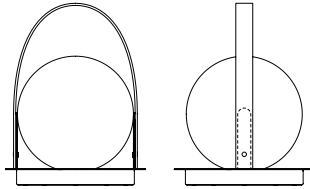

#### Tragbares Licht

LED-Quelle: LED High-Output Chip-On-Board  
Lichtsteuerung: Mechanischer Druckknopf  
4-stufig und vollständig dimmbar (100/40/20/3 %)

H: 33 cm      T: 20,3 cm      B: 24,1 cm