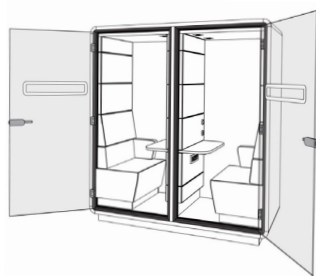

HushTwin

HushTwin は、2つの独立した防音ブースが連結した形で構成されており、それぞれにソファ、デスク、照明と換気システムが備わっています。2平方メートル弱のスペースしかとらないので、ほとんどのオフィス環境にフィットします。HushTwinには、2つの独立したスペースがあり、それぞれにコンセントと手動で制御できる照明および換気システムが備わっています。このブースは、解体することなく移動できます。

特長

- ・ 布張りの内装パネルは、2種類の生地からお選びいただけます（全 40 色）
- ・ 優れた防音性で会話のプライバシーを確保
- ・ 完全自動の効率的な換気および LED 照明システムにより、快適性と利便性を両立

デザイン担当：Hushoffice

hushoffice

寸法

外寸			
高さ:230 cm	幅:215 cm	奥行:90 cm	
内寸 (シングル)			
高さ:202 cm	幅:93.7 cm x 2	奥行:83 cm	

合わせガラスの防音ドア

高さ:206.7 cm	幅:95.4 cm
(取っ手部: アルマイト)	

合わせガラスの防音リアパネル

高さ:207.9 cm	幅:96.8 cm
- クリアまたはフロスト	

デスク

高さ:71 cm	幅:79.2 cm	奥行:30 cm
----------	-----------	----------

座席

高さ:45 cm	幅:83 cm	奥行:40 cm
----------	---------	----------