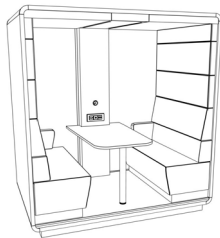

# HushMeet.Open

HushMeet.Open は、カジュアルなミーティングに最適のオープンタイプの防音ポッドです。HushMeet.Open ポッドの内部には、布張りの防音パネルが付いています。片面には壁がなく開放されていますが、もう片面には防音の合わせガラスが張られており、空間を仕切ることができます。HushMeet.Open は、オープンタイプの防音ポッドであり、カジュアルなチームミーティングに最適です。このブースは、解体することなく移動できます。標準の 2 人用デスクのスペースに収まる 4 人用バージョンです。

### 寸法

外寸		
高さ:230 cm	幅:215 cm	奥行き:139 cm
内寸		
高さ:201.8 cm	幅:191.6 cm	奥行き:135.5 cm

### デスク

高さ:73.5 cm	幅:130 cm	奥行き:77 cm
------------	----------	-----------

### 座席

高さ:45 cm	幅:135.5 cm	奥行き:40 cm
----------	------------	-----------