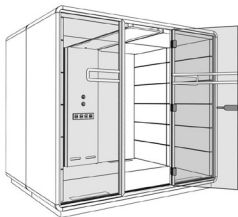

## 寸法

外寸 (2 モジュール)		
高さ:230 cm	幅:260 cm	奥行き:180 cm
内寸		
高さ:202 cm	幅:238.2 cm	奥行き:173 cm

外寸 (3 モジュール)		
高さ:230 cm	幅:260 cm	奥行き:270 cm
内寸		
高さ:202 cm	幅:238.2 cm	奥行き:263 cm

外寸 (4 モジュール)		
高さ:230 cm	幅:260 cm	奥行き:360 cm
内寸		
高さ:202 cm	幅:238.2 cm	奥行き:354 cm