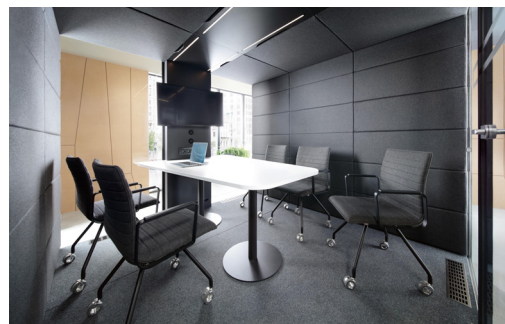

HushMeet.L

HushMeet.Lは、最も大きい防音ブースで、4～8人が同時に利用できます。HushMeet.Lは、より大規模な会議やプレゼンテーション、チームのビデオ会議などで、従来のカンファレンスルームのように使用できます。モジュール式のデザインにより、幅広いオフィスのニーズに応えます。

特長

- ・ 布張りの内装パネルは、2種類の生地からお選びいただけます(全40色)
- ・ 優れた防音性で会話のプライバシーを確保
- ・ 完全自動の効率的な換気およびLED照明システムにより、快適性と利便性を両立
- ・ 各HushMeet.Lのサイズに合わせたオプションのモジュール式デスク

デザイン担当: Hushoffice