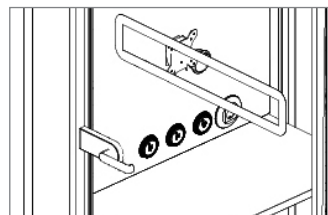

Design

Hushoffice

ABMESSUNGEN

Außenmaße		
H: 230 cm	B: 124,4 cm	T: 90 cm
Innenmaße		
H: 201 cm	B: 96,5 cm	T: 81 cm

Akustik-Verbundglastür
H: 206,7 cm B: 95,4 cm
mit eloxiertem Aluminium-Riegelgriff

Rückseite aus Akustik-Verbundglasscheiben
H: 207,9 cm B: 96,8 cm
– klar oder mattiert

Tischplatte
H: 73 cm B: 81 cm T: 40 – 44 cm

Sitz
H: 45 cm B: 72 cm T: 40 cm

Gewicht 342 kg

OPTION

Vertikale Einstellung verfügbar für:
1. Option ohne Gesichtstreifen
2. Option mit Gesichtstreifen

Horizontale Einstellung verfügbar für:
Option ohne Gesichtstreifen
und VESA Halterung.

POLSTERUNG & OBERFLÄCHEN

Außen

Dreilagige Wabenplatte, Dicke 38 mm, beide Seiten melaminbeschichtet, mit fugenloser Kantenlasertechnologie bearbeitet.

Innenpaneele

HDF-Platte, Dicke 3 mm, mit nicht brennbarem Polyurethanschaumstoff beschichtet, gepolstert.