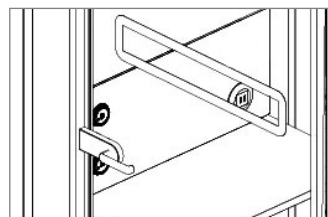

Design

Hushoffice

ABMESSUNGEN

Außenmaße		
H: 230 cm	B: 124,4 cm	T: 90 cm
Innenmaße		
H: 201 cm	B: 96,5 cm	T: 81 cm

Akustik-Verbundglastür
H: 206,7 cm B: 95,4 cm
mit eloxiertem Aluminium-Riegelgriff

Rückseite aus Akustik-Verbundglasscheiben
H: 207,9 cm B: 96,8 cm
– klar oder mattiert

Tischplatte
H: 73 cm B: 81 cm T: 40 – 44 cm

Sitz
H: 45 cm B: 72 cm T: 40 cm

Gewicht 342 kg

OPTION

Vertikale Einstellung verfügbar für:
1. Option ohne Gesichtstreifen
2. Option mit Gesichtstreifen

Horizontale Einstellung verfügbar für:
Option ohne Gesichtstreifen
und VESA Halterung.