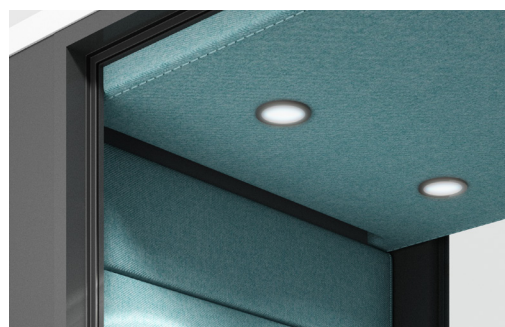

HushHybrid

HushHybrid ist eine komfortable schallgedämmte Kabine, die dafür geeignet ist, längere Zeit in Privatsphäre zu arbeiten, Telefonate und bessere Videokonferenzen durchzuführen. In der Kabine kann ein All-In-One Computer oder ein Bildschirm mit VESA Halterung genutzt werden. Die Tiefe der Arbeitsfläche kann nach individuellem Bedarf der Nutzer eingestellt werden. Zusätzliche LED Seitenleuchten sorgen für eine vorteilhafte Gesichtsausleuchtung bei Videokonferenzen.

Merkmale

- Gepolsterte Innenpaneele in zwei Stofftypen und insgesamt vierzig verschiedenen Farben verfügbar
- Sprachpegelreduzierung um 26,4 dB für Privatsphäre bei Gesprächen
- Vollautomatisches effizientes Belüftungs- und LED Beleuchtungssystem für Komfort und angenehmes Arbeiten
- Zusätzliche Beleuchtungsstreifen für das Gesicht mit einstellbarer Lichtstärke
- Integrierte Rollen für einfachen Transport der Kabine

POLSTERUNG & OBERFLÄCHEN

Außen

Dreilagige Wabenplatte, Dicke 38 mm, beide Seiten melaminbeschichtet, mit fugenloser Kantenlasertechnologie bearbeitet.

Innenpaneele

HDF-Platte, Dicke 3 mm, mit nicht brennbarem Polyurethanschaumstoff beschichtet, gepolstert.