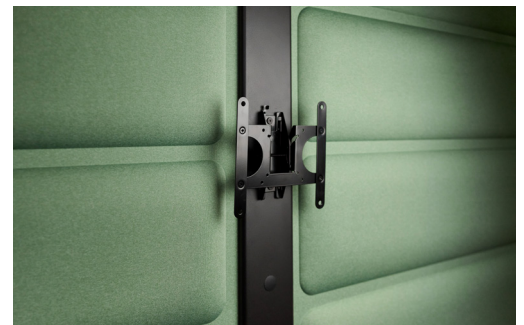

HushFree.L

大型 hushFree.L A 级隔音间可容纳 4-6 人，是传统会议室的便捷替代方案。它非常适合用于大型商务会议、演讲、大型小组视频会议或团队会议（固定会议和线上会议）。它同样适用于其他需要安静、专注和隐私的活动。HushFree.L 可以配备 2 或 4 张桌子和沙发，以及额外的茶几。可自由定制的内部结构能让您完全按照员工的需要布置本隔音间。由于内置了滚轮，本隔音间可以按需移动。

特色

- 8 种可选软垫内饰板配色
- 隔音评定符合 ISO 23351-1:2020 标准。
- 全自动高效通风和 LED 照明系统（桌面照明标准为 500 勒克斯），确保舒适性和便利性
- 内置滚轮，方便移动
- 可选配 VESA 电视/显示器支架
- 通过专业配装设备定制内饰
- 可预定占用传感器和触摸屏

设计：
Hushoffice