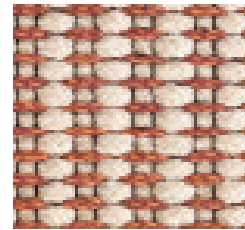

# Cord

**Cord**地毯堪称目的性合作关系的典范——让来自印度社区的工匠能在疫情期间维持工作，同时制作出精美的地毯。**Cord**室内/室外地毯为选用再生面料制成的织机纺织品，具有柔和的纹理与色彩。

### 材质

地毯颜色

天蓝色

灰色

粉红色

黄色