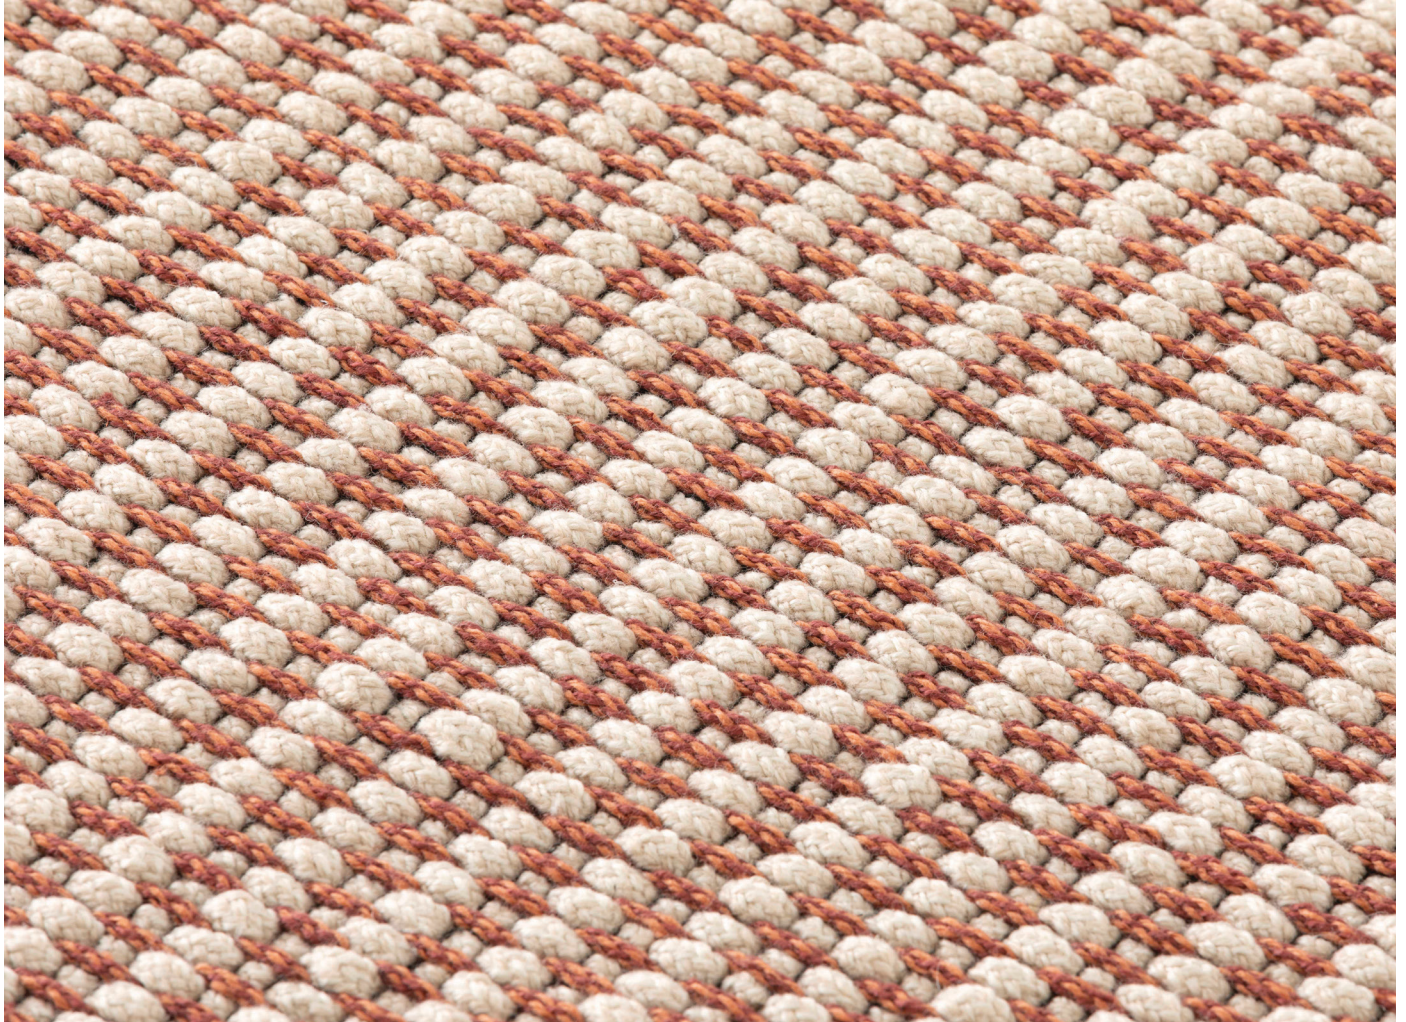

# Cord

**Cord**地毯堪称目的性合作关系的典范——让来自印度社区的工匠能在疫情期间维持工作，同时制作出精美的地毯。**Cord**室内/室外地毯为选用再生面料制成的织机纺织品，具有柔和的纹理与色彩。

#### 特点

- 适合室内和室外使用
- 采用织机结构的手工地毯
- 由100%再生的聚对苯二甲酸乙二醇酯 PET 制成
- 地毯厚度约为 0.6" (15mm)

### 材质

地毯颜色

天蓝色

灰色

粉红色

黄色