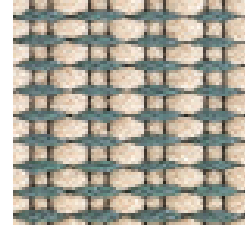

# Cord

**Cord**地毯堪称目的性合作关系的典范——让来自印度社区的工匠能在疫情期间维持工作，同时制作出精美的地毯。**Cord**室内/室外地毯为选用再生面料制成的织机纺织品，具有柔和的纹理与色彩。

### 材质

地毯颜色

天蓝色

灰色

粉红色

黄色