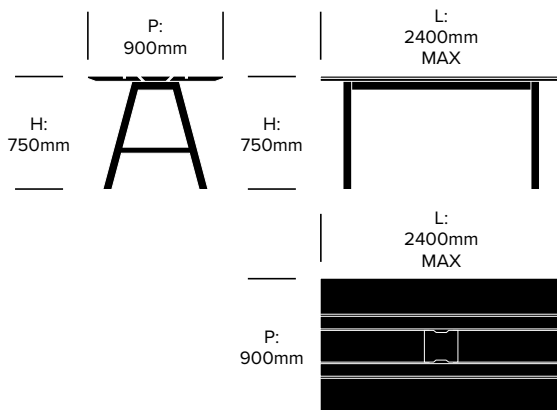

BuzziPicNic

BuzziSpace | Alain Gilles | 2014 | Importé des Pays-Bas

DIMENSIONS

Table haute collaborative, profondeur 1000 mm, stratifiée

Table haute collaborative, profondeur 1000 mm, bois massif

BuzziPicNic

BuzziSpace | Alain Gilles | 2014 | Importé des Pays-Bas

DIMENSIONS

Table haute collaborative, profondeur 900 mm stratifiée

Table haute collaborative, profondeur 900 mm, bois massif

BuzziPicNic

BuzziSpace | Alain Gilles | 2014 | Importé des Pays-Bas

DIMENSIONS

Table haute collaborative, profondeur, 1200 m, stratifiée

Table haute collaborative, profondeur 1200 mm bois massif

BuzziPicNic

BuzziSpace | Alain Gilles | 2014 | Importé des Pays-Bas

DIMENSIONS

Table collaborative hauteur bar, profondeur 800 mm, stratifiée

Table collaborative hauteur bar, profondeur 800 mm, bois massif

BuzziPicNic

BuzziSpace | Alain Gilles | 2014 | Importé des Pays-Bas

DIMENSIONS