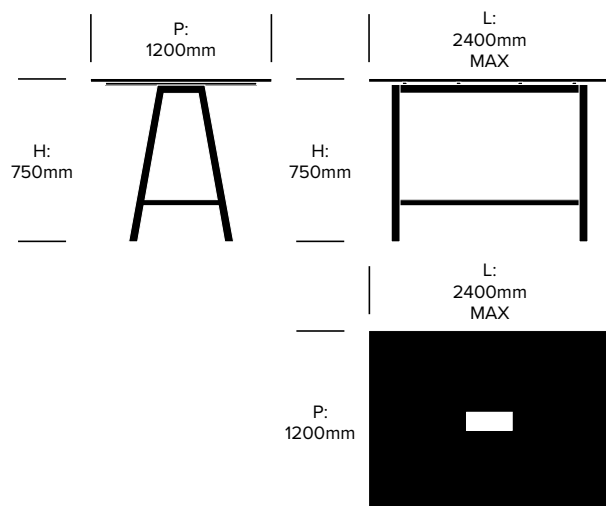

Table collaborative hauteur bar, profondeur 800 mm, stratifiée

Table collaborative hauteur bar, profondeur 800 mm, bois massif

BuzziPicNic

BuzziSpace | Alain Gilles | 2014 | Importé des Pays-Bas

DIMENSIONS

Table collaborative hauteur bar, profondeur 900 mm, stratifiée

Table collaborative hauteur bar, profondeur 900 mm, bois massif

BuzziPicNic

BuzziSpace | Alain Gilles | 2014 | Importé des Pays-Bas

DIMENSIONS

Table collaborative hauteur bar, profondeur 1000 mm, stratifiée

Table collaborative hauteur bar, profondeur 1000 mm, bois massif

BuzziPicNic

BuzziSpace | Alain Gilles | 2014 | Importé des Pays-Bas

DIMENSIONS

Table collaborative hauteur bar, profondeur 1200 mm, stratifiée

Table collaborative hauteur bar, profondeur 1200 mm, stratifiée