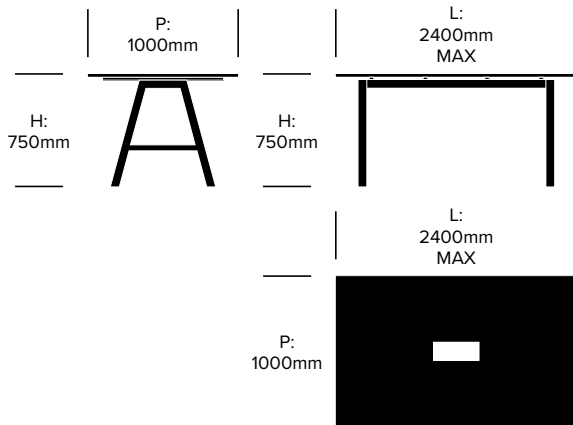

BuzziPicNic

BuzziSpace | Alain Gilles | 2014 | Importé des Pays-Bas

DIMENSIONS

Table haute collaborative, profondeur 1000 mm, stratifiée

Table haute collaborative, profondeur 1000 mm, bois massif

BuzziPicNic

BuzziSpace | Alain Gilles | 2014 | Importé des Pays-Bas

DIMENSIONS

Table haute collaborative, profondeur 900 mm stratifiée

Table haute collaborative, profondeur 900 mm, bois massif

BuzziPicNic

BuzziSpace | Alain Gilles | 2014 | Importé des Pays-Bas

DIMENSIONS

Table haute collaborative, profondeur, 1200 m, stratifiée

Table haute collaborative, profondeur 1200 mm bois massif

BuzziPicNic

BuzziSpace | Alain Gilles | 2014 | Importé des Pays-Bas

DIMENSIONS

Table collaborative hauteur bar, profondeur 1200 mm, stratifiée

Table collaborative hauteur bar, profondeur 1200 mm, stratifiée