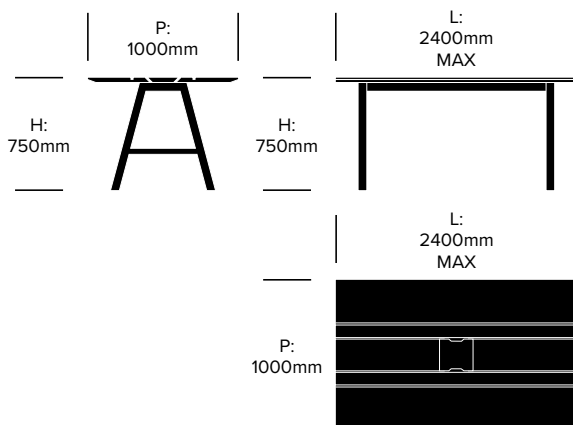

BuzziPicNic

BuzziSpace | Alain Gilles | 2014 | Importé des Pays-Bas

DIMENSIONS

Table haute collaborative, profondeur 1000 mm, stratifiée

Table haute collaborative, profondeur 1000 mm, bois massif

BuzziPicNic

BuzziSpace | Alain Gilles | 2014 | Importé des Pays-Bas

DIMENSIONS

Table haute collaborative, profondeur 900 mm stratifiée

Table haute collaborative, profondeur 900 mm, bois massif

BuzziPicNic

BuzziSpace | Alain Gilles | 2014 | Importé des Pays-Bas

DIMENSIONS

Table haute collaborative, profondeur, 1200 m, stratifiée

Table haute collaborative, profondeur 1200 mm bois massif

BuzziPicNic

BuzziSpace | Alain Gilles | 2014 | Importé des Pays-Bas

DIMENSIONS

Table collaborative hauteur bar, profondeur 800 mm, stratifiée

Table collaborative hauteur bar, profondeur 800 mm, bois massif

BuzziPicNic

BuzziSpace | Alain Gilles | 2014 | Importé des Pays-Bas

DIMENSIONS