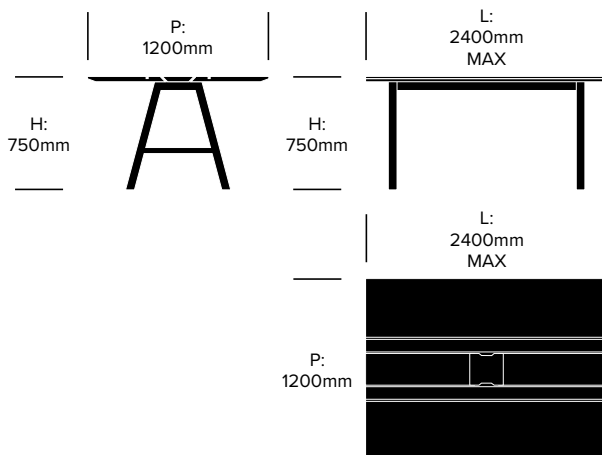

DIMENSIONS

Table haute collaborative, profondeur, 1200 m, stratifiée

Table haute collaborative, profondeur 1200 mm bois massif

BuzziPicNic

BuzziSpace | Alain Gilles | 2014 | Importé des Pays-Bas

DIMENSIONS

Table collaborative hauteur bar, profondeur 800 mm, stratifiée

Table collaborative hauteur bar, profondeur 800 mm, bois massif

BuzziPicNic

BuzziSpace | Alain Gilles | 2014 | Importé des Pays-Bas

DIMENSIONS

Table collaborative hauteur bar, profondeur 900 mm, stratifiée

Table collaborative hauteur bar, profondeur 900 mm, bois massif

BuzziPicNic

BuzziSpace | Alain Gilles | 2014 | Importé des Pays-Bas

DIMENSIONS

Table collaborative hauteur bar, profondeur 1200 mm, stratifiée

Table collaborative hauteur bar, profondeur 1200 mm, stratifiée