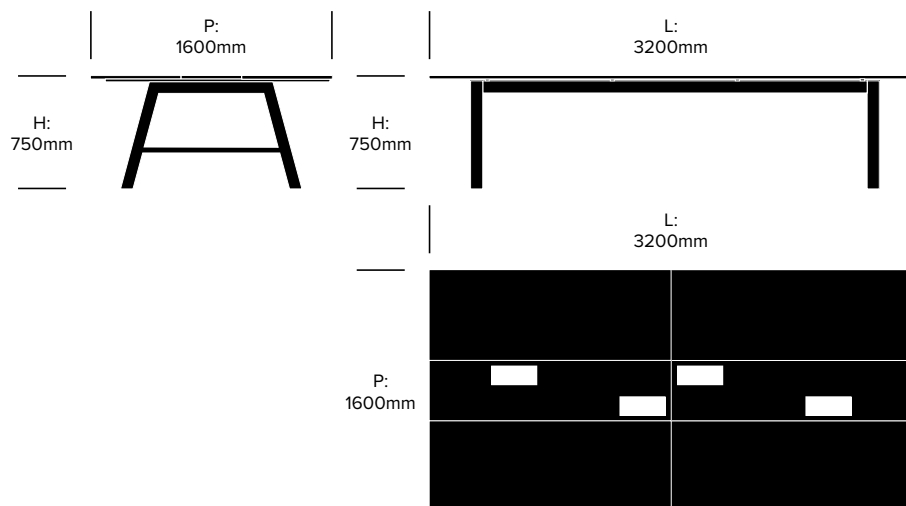

Plateau HPL

Pearl
Truffle Grey
Volcanic Black

BuzziPicNic

BuzziSpace | Alain Gilles | 2014 | Importé des Pays-Bas

DIMENSIONS

Table collaborative WorkBench, stratifiée

Table collaborative WorkBench, bois massif

BuzziPicNic

BuzziSpace | Alain Gilles | 2014 | Importé des Pays-Bas

DIMENSIONS

Table haute collaborative, profondeur 1000 mm, stratifiée

Table haute collaborative, profondeur 1000 mm, bois massif

BuzziPicNic

DIMENSIONS

Table haute collaborative, profondeur, 1200 m, stratifiée

Table haute collaborative, profondeur 1200 mm bois massif

BuzziPicNic

BuzziSpace | Alain Gilles | 2014 | Importé des Pays-Bas

DIMENSIONS

Table collaborative hauteur bar, profondeur 1200 mm, stratifiée

Table collaborative hauteur bar, profondeur 1200 mm, stratifiée