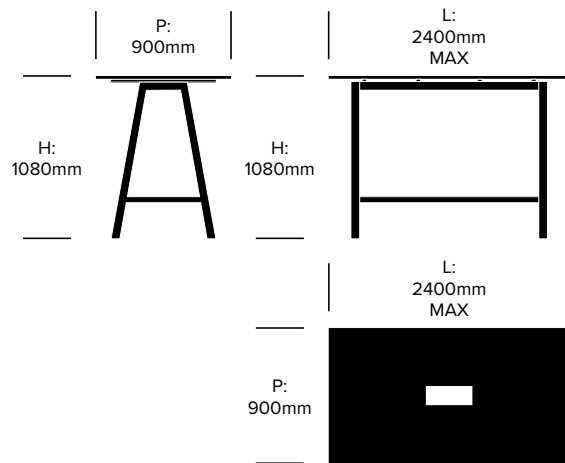

Table collaborative hauteur bar, profondeur 800 mm, stratifiée

Table collaborative hauteur bar, profondeur 800 mm, bois massif

BuzziPicNic

BuzziSpace | Alain Gilles | 2014 | Importé des Pays-Bas

DIMENSIONS

Table collaborative hauteur bar, profondeur 900 mm, stratifiée

Table collaborative hauteur bar, profondeur 900 mm, bois massif

BuzziPicNic

BuzziSpace | Alain Gilles | 2014 | Importé des Pays-Bas

DIMENSIONS

Table collaborative hauteur bar, profondeur 1000 mm, stratifiée

Table collaborative hauteur bar, profondeur 1000 mm, bois massif

BuzziPicNic

BuzziSpace | Alain Gilles | 2014 | Importé des Pays-Bas

DIMENSIONS

Table collaborative hauteur bar, profondeur 1200 mm, stratifiée

Table collaborative hauteur bar, profondeur 1200 mm, stratifiée