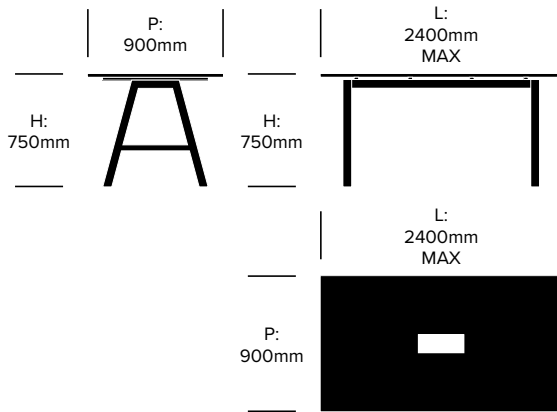

BuzziPicNic

BuzziSpace | Alain Gilles | 2014 | Importé des Pays-Bas

DIMENSIONS

Table haute collaborative, profondeur 1000 mm, stratifiée

Table haute collaborative, profondeur 1000 mm, bois massif

BuzziPicNic

BuzziSpace | Alain Gilles | 2014 | Importé des Pays-Bas

DIMENSIONS

Table haute collaborative, profondeur 900 mm stratifiée

Table haute collaborative, profondeur 900 mm, bois massif

BuzziPicNic

BuzziSpace | Alain Gilles | 2014 | Importé des Pays-Bas

DIMENSIONS

Table haute collaborative, profondeur, 1200 m, stratifiée

Table haute collaborative, profondeur 1200 mm bois massif

BuzziPicNic

BuzziSpace | Alain Gilles | 2014 | Importé des Pays-Bas

DIMENSIONS

Table collaborative hauteur bar, profondeur 800 mm, stratifiée

Table collaborative hauteur bar, profondeur 800 mm, bois massif

BuzziPicNic

BuzziSpace | Alain Gilles | 2014 | Importé des Pays-Bas

DIMENSIONS