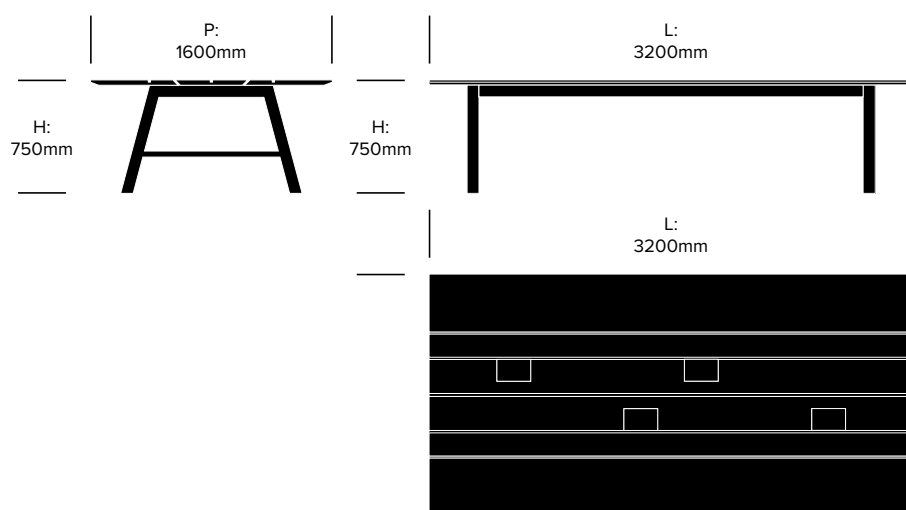

BuzziPicNic

BuzziSpace | Alain Gilles | 2014 | Importé des Pays-Bas

DIMENSIONS

Table haute collaborative, profondeur 1000 mm, stratifiée

Table haute collaborative, profondeur 1000 mm, bois massif

BuzziPicNic

BuzziSpace | Alain Gilles | 2014 | Importé des Pays-Bas

DIMENSIONS

Table haute collaborative, profondeur 900 mm stratifiée

Table haute collaborative, profondeur 900 mm, bois massif

BuzziPicNic

BuzziSpace | Alain Gilles | 2014 | Importé des Pays-Bas

DIMENSIONS

Table haute collaborative, profondeur, 1200 m, stratifiée

Table haute collaborative, profondeur 1200 mm bois massif

BuzziPicNic

BuzziSpace | Alain Gilles | 2014 | Importé des Pays-Bas

DIMENSIONS

Table collaborative hauteur bar, profondeur 1200 mm, stratifiée

Table collaborative hauteur bar, profondeur 1200 mm, stratifiée