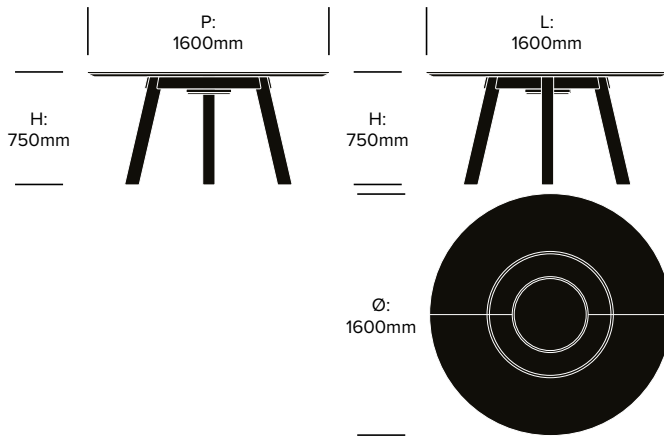

HAWORTH® Collection

BuzziPicNic

BuzziSpace | Alain Gilles | 2014 | Importé des Pays-Bas

DIMENSIONS

Petite table collaborative ronde

Grande table collaborative ronde

MATÉRIAUX

Table collaborative ronde

DIMENSIONS

Table haute collaborative, profondeur, 1200 m, stratifiée

Table haute collaborative, profondeur 1200 mm bois massif

BuzziPicNic

BuzziSpace | Alain Gilles | 2014 | Importé des Pays-Bas

DIMENSIONS

Table collaborative hauteur bar, profondeur 800 mm, stratifiée

Table collaborative hauteur bar, profondeur 800 mm, bois massif

BuzziPicNic

BuzziSpace | Alain Gilles | 2014 | Importé des Pays-Bas

DIMENSIONS

Table collaborative hauteur bar, profondeur 1200 mm, stratifiée

Table collaborative hauteur bar, profondeur 1200 mm, stratifiée