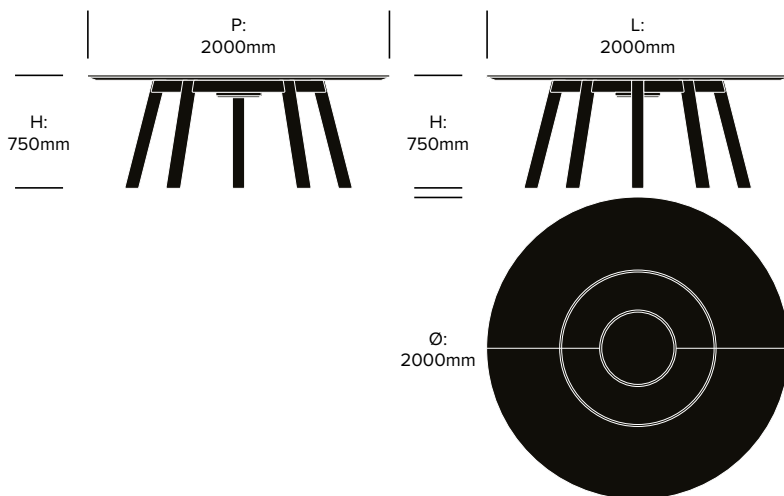

Grande table collaborative ronde

MATÉRIAUX

Table collaborative ronde

Plateau et piètement bois massif

Frêne teinté noir
Frêne naturel
Chêne
Frêne teinté noyer
Frêne blanchi

Table collaborative rectangl

Plateau et piètement bois massif

Frêne teinté noir
Frêne laqué bleu
Frêne laqué vert
Frêne naturel
Chêne
Frêne laqué rouge
Frêne teinté noyer
Frêne laqué blanc
Frêne blanchi
Frêne laqué jaune

Plateau HPL

Pearl
Truffle Grey
Volcanic Black