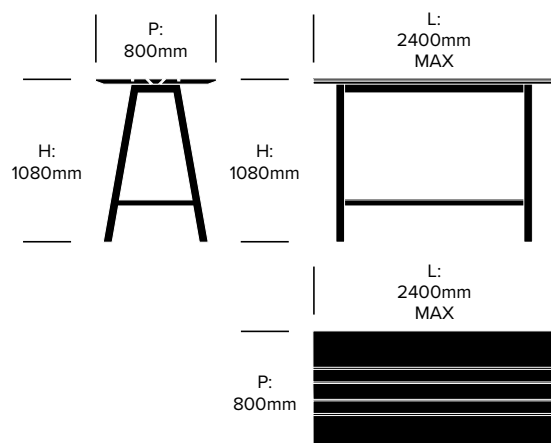

DIMENSIONS

Table haute collaborative, profondeur, 1200 m, stratifiée

Table haute collaborative, profondeur 1200 mm bois massif

BuzziPicNic

BuzziSpace | Alain Gilles | 2014 | Importé des Pays-Bas

DIMENSIONS

Table collaborative hauteur bar, profondeur 800 mm, stratifiée

Table collaborative hauteur bar, profondeur 800 mm, bois massif

BuzziPicNic

BuzziSpace | Alain Gilles | 2014 | Importé des Pays-Bas

DIMENSIONS

Table collaborative hauteur bar, profondeur 900 mm, stratifiée

Table collaborative hauteur bar, profondeur 900 mm, bois massif

BuzziPicNic

BuzziSpace | Alain Gilles | 2014 | Importé des Pays-Bas

DIMENSIONS

Table collaborative hauteur bar, profondeur 1200 mm, stratifiée

Table collaborative hauteur bar, profondeur 1200 mm, stratifiée