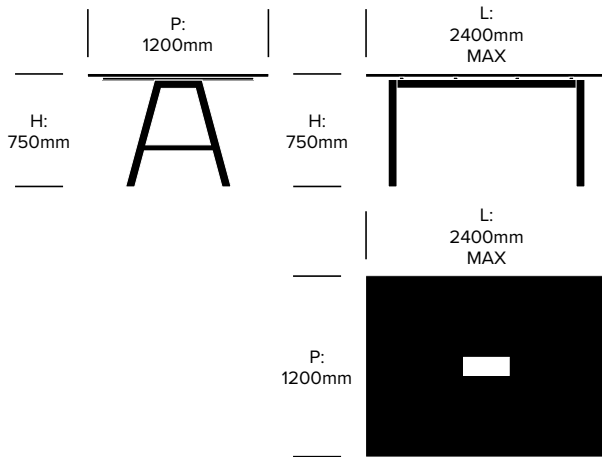

BuzziSpace | Alain Gilles | 2014 | Importé des Pays-Bas

DIMENSIONS

Table haute collaborative, profondeur 900 mm stratifiée

Table haute collaborative, profondeur 900 mm, bois massif

BuzziPicNic

BuzziSpace | Alain Gilles | 2014 | Importé des Pays-Bas

DIMENSIONS

Table haute collaborative, profondeur, 1200 m, stratifiée

Table haute collaborative, profondeur 1200 mm bois massif

BuzziPicNic

BuzziSpace | Alain Gilles | 2014 | Importé des Pays-Bas

DIMENSIONS

Table collaborative hauteur bar, profondeur 800 mm, stratifiée

Table collaborative hauteur bar, profondeur 800 mm, bois massif

BuzziPicNic

BuzziSpace | Alain Gilles | 2014 | Importé des Pays-Bas

DIMENSIONS

Table collaborative hauteur bar, profondeur 900 mm, stratifiée

Table collaborative hauteur bar, profondeur 900 mm, bois massif

BuzziPicNic

BuzziSpace | Alain Gilles | 2014 | Importé des Pays-Bas

DIMENSIONS