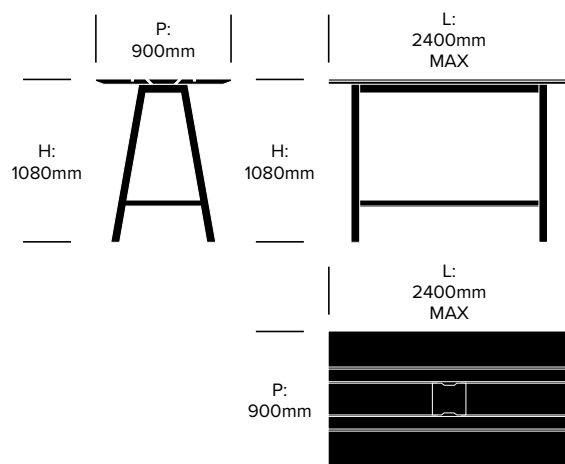

Table collaborative hauteur bar, profondeur 800 mm, stratifiée

Table collaborative hauteur bar, profondeur 800 mm, bois massif

BuzziPicNic

BuzziSpace | Alain Gilles | 2014 | Importé des Pays-Bas

DIMENSIONS

Table collaborative hauteur bar, profondeur 900 mm, stratifiée

Table collaborative hauteur bar, profondeur 900 mm, bois massif

BuzziPicNic

BuzziSpace | Alain Gilles | 2014 | Importé des Pays-Bas

DIMENSIONS

Table collaborative hauteur bar, profondeur 1000 mm, stratifiée

Table collaborative hauteur bar, profondeur 1000 mm, bois massif

BuzziPicNic

BuzziSpace | Alain Gilles | 2014 | Importé des Pays-Bas

DIMENSIONS

Table collaborative hauteur bar, profondeur 1200 mm, stratifiée

Table collaborative hauteur bar, profondeur 1200 mm, stratifiée