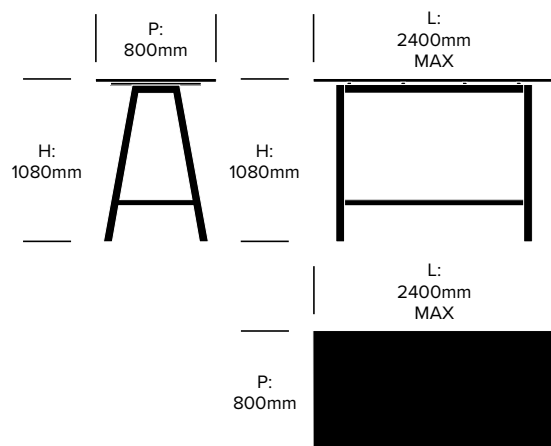

DIMENSIONS

Table haute collaborative, profondeur, 1200 m, stratifiée

Table haute collaborative, profondeur 1200 mm bois massif

BuzziPicNic

BuzziSpace | Alain Gilles | 2014 | Importé des Pays-Bas

DIMENSIONS

Table collaborative hauteur bar, profondeur 800 mm, stratifiée

Table collaborative hauteur bar, profondeur 800 mm, bois massif

BuzziPicNic

BuzziSpace | Alain Gilles | 2014 | Importé des Pays-Bas

DIMENSIONS

Table collaborative hauteur bar, profondeur 900 mm, stratifiée

Table collaborative hauteur bar, profondeur 900 mm, bois massif

BuzziPicNic

BuzziSpace | Alain Gilles | 2014 | Importé des Pays-Bas

DIMENSIONS

Table collaborative hauteur bar, profondeur 1200 mm, stratifiée

Table collaborative hauteur bar, profondeur 1200 mm, stratifiée