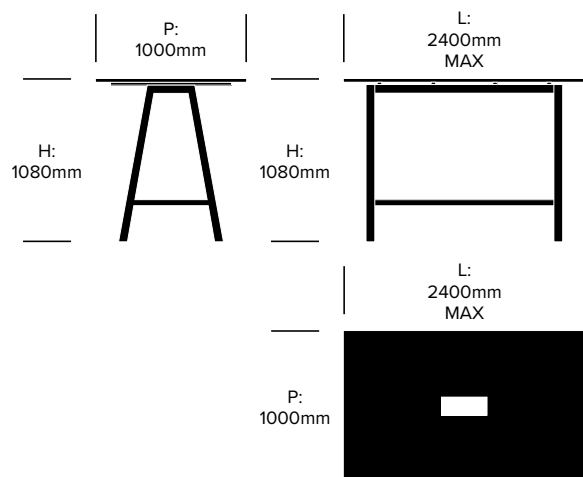

Table collaborative hauteur bar, profondeur 800 mm, stratifiée

Table collaborative hauteur bar, profondeur 800 mm, bois massif

BuzziPicNic

BuzziSpace | Alain Gilles | 2014 | Importé des Pays-Bas

DIMENSIONS

Table collaborative hauteur bar, profondeur 900 mm, stratifiée

Table collaborative hauteur bar, profondeur 900 mm, bois massif

BuzziPicNic

BuzziSpace | Alain Gilles | 2014 | Importé des Pays-Bas

DIMENSIONS

Table collaborative hauteur bar, profondeur 1000 mm, stratifiée

Table collaborative hauteur bar, profondeur 1000 mm, bois massif

BuzziPicNic

BuzziSpace | Alain Gilles | 2014 | Importé des Pays-Bas

DIMENSIONS

Table collaborative hauteur bar, profondeur 1200 mm, stratifiée

Table collaborative hauteur bar, profondeur 1200 mm, stratifiée