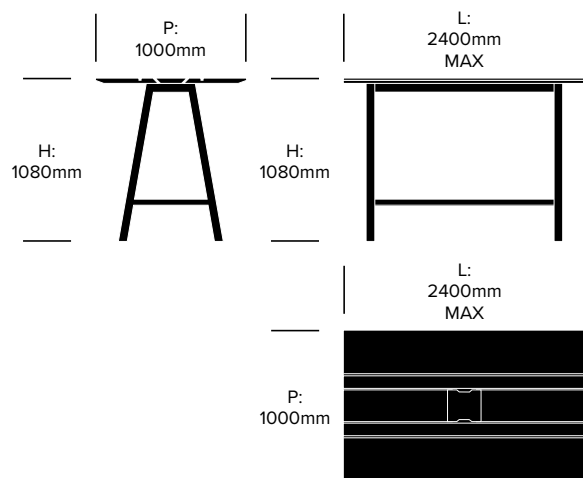

Table collaborative hauteur bar, profondeur 800 mm, stratifiée

Table collaborative hauteur bar, profondeur 800 mm, bois massif

BuzziPicNic

BuzziSpace | Alain Gilles | 2014 | Importé des Pays-Bas

DIMENSIONS

Table collaborative hauteur bar, profondeur 900 mm, stratifiée

Table collaborative hauteur bar, profondeur 900 mm, bois massif

BuzziPicNic

BuzziSpace | Alain Gilles | 2014 | Importé des Pays-Bas

DIMENSIONS

Table collaborative hauteur bar, profondeur 1000 mm, stratifiée

Table collaborative hauteur bar, profondeur 1000 mm, bois massif

BuzziPicNic

BuzziSpace | Alain Gilles | 2014 | Importé des Pays-Bas

DIMENSIONS

Table collaborative hauteur bar, profondeur 1200 mm, stratifiée

Table collaborative hauteur bar, profondeur 1200 mm, stratifiée