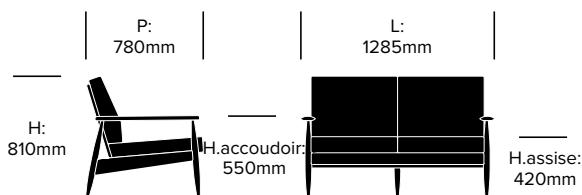

HAWORTH® Collection

BuzziNordic ST100

BuzziSpace | Stäffan Thomasen | 2013 | Importé des Pays-Bas

DIMENSIONS

Fauteuil lounge

Grand fauteuil lounge

Canapé deux places

Canapé trois places