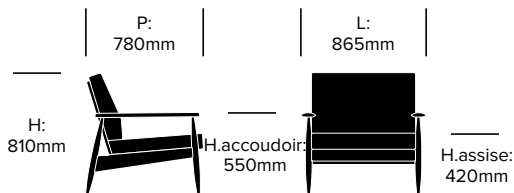

HAWORTH® Collection

BuzziNordic ST100

BuzziSpace | Stäffan Thomasen | 2013 | Importé des Pays-Bas

DIMENSIONS

Fauteuil lounge

Grand fauteuil lounge

Canapé deux places

Canapé trois places