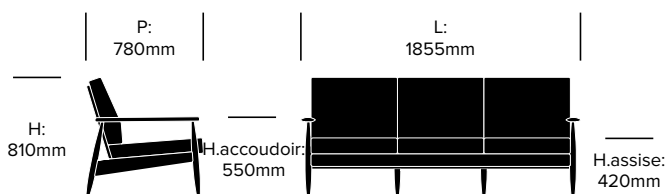

HAWORTH® Collection

BuzziNordic ST100

BuzziSpace | Stäffan Thomasen | 2013 | Importé des Pays-Bas

DIMENSIONS

Fauteuil lounge

Grand fauteuil lounge

Canapé deux places

Canapé trois places