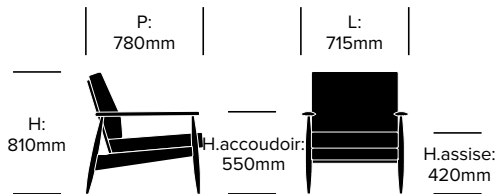

HAWORTH® Collection

BuzziNordic ST100

BuzziSpace | Stäffan Thomasen | 2013 | Importé des Pays-Bas

DIMENSIONS

Fauteuil lounge

Grand fauteuil lounge

Canapé deux places

Canapé trois places