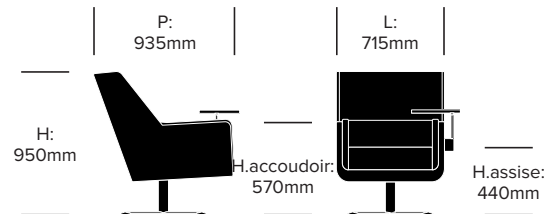

HAWORTH® Collection

DIMENSIONS

Fauteuil lounge

Fauteuil lounge avec tablette

Fauteuil lounge avec tête

MATÉRIAUX

Tissu Groupe A

Tissu (BFA)
Kvadrat® Revive 1 (BR1)
Kvadrat® Revive 2 (BR2)
Rough (BRO)
Trevira CS (BCS)
Trevira CS+ (BCP)

Tissu Groupe F

Kvadrat® Matrix (BMX)

Couleur de la base

Umbr Grey RAL 7022

Couleur de la tablette

Umbr Grey RAL 7022

DIMENSIONS

Fauteuil lounge avec tête et tablette