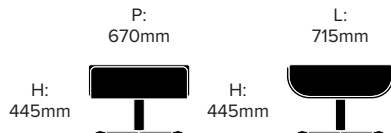

Ottoman

ACOUSTIQUE

Principe acoustique

Absorption

Principe acoustique

Tonalités moyennes

Tonalités élevées