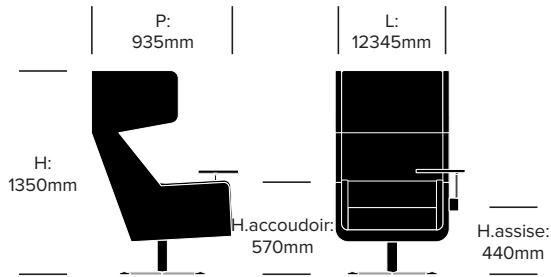

Tissu Groupe F

Kvadrat® Matrix (BMX)

Couleur de la base

Umbr Grey RAL 7022

Couleur de la tablette

Umbr Grey RAL 7022

DIMENSIONS

Fauteuil lounge avec tête et tablette