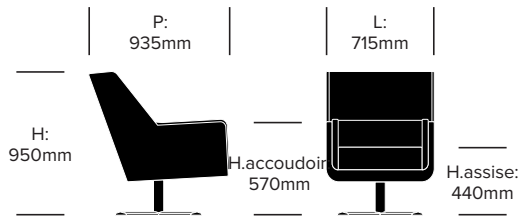

HAWORTH® Collection

DIMENSIONS

Fauteuil lounge

Fauteuil lounge avec tablette

Fauteuil lounge avec tête

MATÉRIAUX

Tissu Groupe A

Tissu (BFA)
Kvadrat® Revive 1 (BR1)
Kvadrat® Revive 2 (BR2)
Rough (BRO)
Trevira CS (BCS)
Trevira CS+ (BCP)

Tissu Groupe F

Kvadrat® Matrix (BMX)

Couleur de la base

Umbr Grey RAL 7022

Couleur de la tablette

Umbr Grey RAL 7022

DIMENSIONS

Fauteuil lounge avec tête et tablette