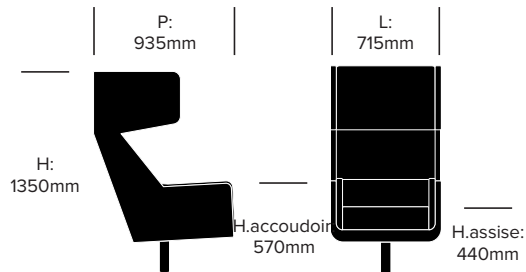

HAWORTH® Collection

DIMENSIONS

Fauteuil lounge

Fauteuil lounge avec tablette

Fauteuil lounge avec tête

MATÉRIAUX

Tissu Groupe A

Tissu (BFA)
Kvadrat® Revive 1 (BR1)
Kvadrat® Revive 2 (BR2)
Rough (BRO)
Trevira CS (BCS)
Trevira CS+ (BCP)

Tissu Groupe F

Kvadrat® Matrix (BMX)

Couleur de la base

Umbr Grey RAL 7022

Couleur de la tablette

Umbr Grey RAL 7022

DIMENSIONS

Fauteuil lounge avec tête et tablette