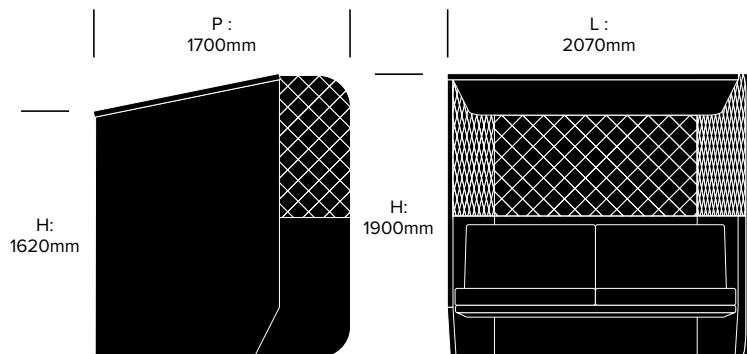

Box deux places, relief 3D Diamant

Box 2 places, relief 3D côtélé

DIMENSIONS

Box 2 places, côté droit, relief 3D Diamant

Box 2 places côté droit, relief 3D côtelé

BuzziVille Hub

BuzziSpace | Alian Gilles | 2018 | Importé des Pays-Bas

DIMENSIONS

Box 2 places côté gauche, relief 3D Diamant

Box 2 places côté gauche, relief 3D côtelé

Accoudoir

Coussin

HAWORTH® Collection

haworth.com/eu/collection