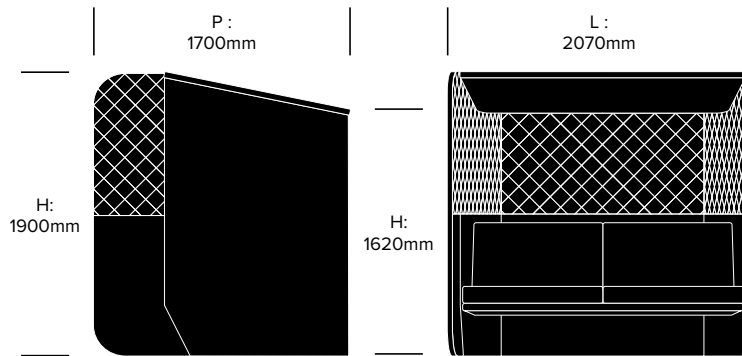

Box deux places, relief 3D Diamant

Box 2 places, relief 3D côtélé

DIMENSIONS

Box 2 places, côté droit, relief 3D Diamant

Box 2 places côté droit, relief 3D côtelé

BuzziVille Hub

BuzziSpace | Alian Gilles | 2018 | Importé des Pays-Bas

DIMENSIONS

Box 2 places côté gauche, relief 3D Diamant

Box 2 places côté gauche, relief 3D côtelé

Accoudoir

Coussin

HAWORTH® Collection

haworth.com/eu/collection