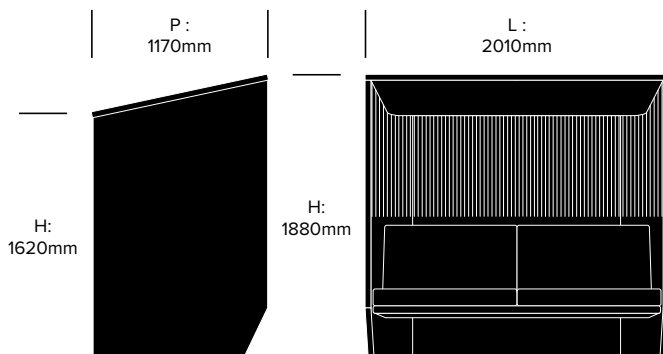

ACOUSTIQUE

Principes acoustiques

Absorption

Atténuation

Performance acoustiques

Tonalités
moyennes

Tonalités
élevées

DIMENSIONS

Box deux places, relief 3D Diamant

Box 2 places, relief 3D côtélé

DIMENSIONS

Box 2 places, côté droit, relief 3D Diamant

Box 2 places côté droit, relief 3D côtelé

BuzziVille Hub

BuzziSpace | Alian Gilles | 2018 | Importé des Pays-Bas

DIMENSIONS

Box 2 places côté gauche, relief 3D Diamant

Box 2 places côté gauche, relief 3D côtelé

Accoudoir

Coussin

HAWORTH® Collection

haworth.com/eu/collection