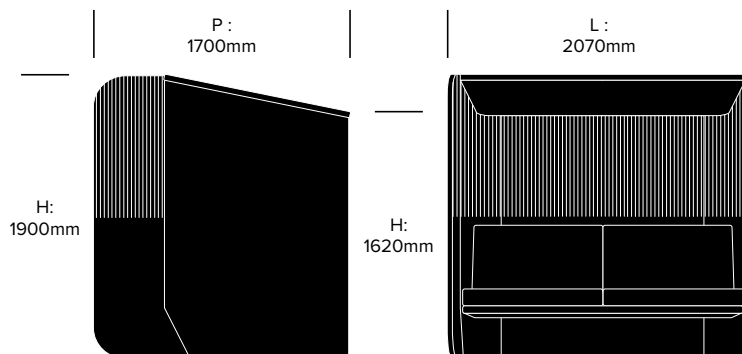

Box deux places, relief 3D Diamant

Box 2 places, relief 3D côtélé

DIMENSIONS

Box 2 places, côté droit, relief 3D Diamant

Box 2 places côté droit, relief 3D côtelé

BuzziVille Hub

BuzziSpace | Alian Gilles | 2018 | Importé des Pays-Bas

DIMENSIONS

Box 2 places côté gauche, relief 3D Diamant

Box 2 places côté gauche, relief 3D côtelé

Accoudoir

Coussin

HAWORTH® Collection

haworth.com/eu/collection