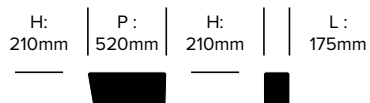

DIMENSIONS

Box 2 places côté gauche, relief 3D Diamant

Box 2 places côté gauche, relief 3D côtelé

Accoudoir

Coussin

HAWORTH® Collection

haworth.com/eu/collection