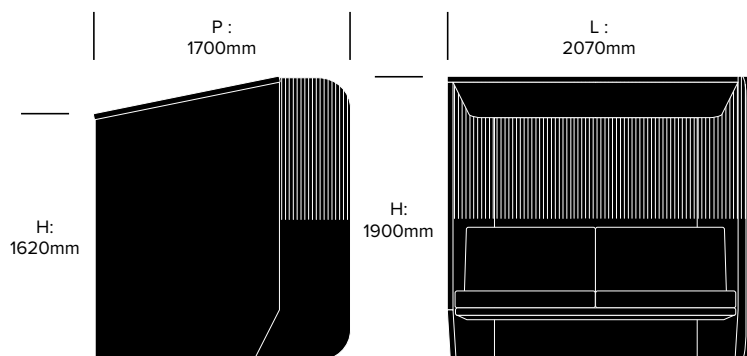

Box deux places, relief 3D Diamant

Box 2 places, relief 3D côtélé

DIMENSIONS

Box 2 places, côté droit, relief 3D Diamant

Box 2 places côté droit, relief 3D côtelé

BuzziVille Hub

BuzziSpace | Alian Gilles | 2018 | Importé des Pays-Bas

DIMENSIONS

Box 2 places côté gauche, relief 3D Diamant

Box 2 places côté gauche, relief 3D côtelé

Accoudoir

Coussin

HAWORTH® Collection

haworth.com/eu/collection