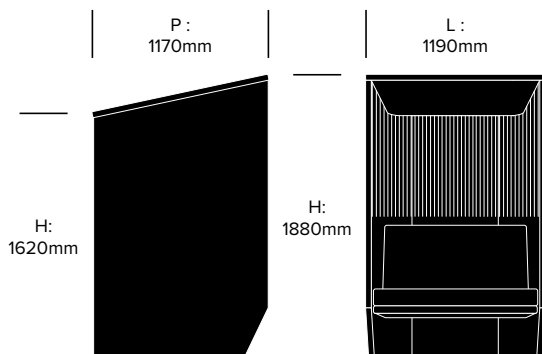

HAWORTH® Collection

DIMENSIONS

Box individuel, relief 3D Diamant

Box individuel, relief 3D côtelé

MATÉRIAUX

Tissu cabine et assise

Tissu Groupe A

Tissu (BFA)
Rough (BRO)
Trevira CS+ (BCP)

Box deux places, relief 3D Diamant

Box 2 places, relief 3D côtélé

DIMENSIONS

Box 2 places, côté droit, relief 3D Diamant

Box 2 places côté droit, relief 3D côtelé

BuzziVille Hub

BuzziSpace | Alian Gilles | 2018 | Importé des Pays-Bas

DIMENSIONS

Box 2 places côté gauche, relief 3D Diamant

Box 2 places côté gauche, relief 3D côtelé

Accoudoir

Coussin

HAWORTH® Collection

haworth.com/eu/collection