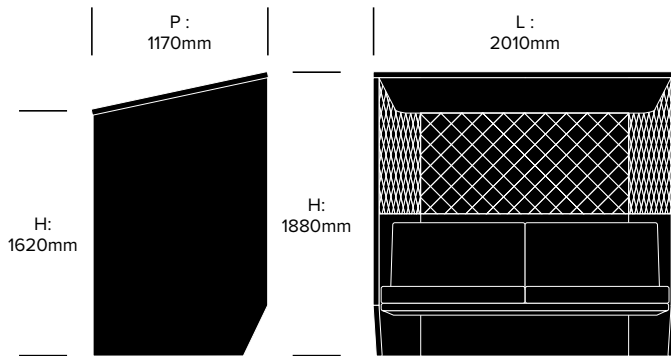

ACOUSTIQUE

Principes acoustiques

Absorption

Atténuation

Performance acoustiques

Tonalités
moyennes

Tonalités
élevées

DIMENSIONS

Box deux places, relief 3D Diamant

Box 2 places, relief 3D côtélé

DIMENSIONS

Box 2 places, côté droit, relief 3D Diamant

Box 2 places côté droit, relief 3D côtelé

BuzziVille Hub

BuzziSpace | Alian Gilles | 2018 | Importé des Pays-Bas

DIMENSIONS

Box 2 places côté gauche, relief 3D Diamant

Box 2 places côté gauche, relief 3D côtelé

Accoudoir

Coussin

HAWORTH® Collection

haworth.com/eu/collection