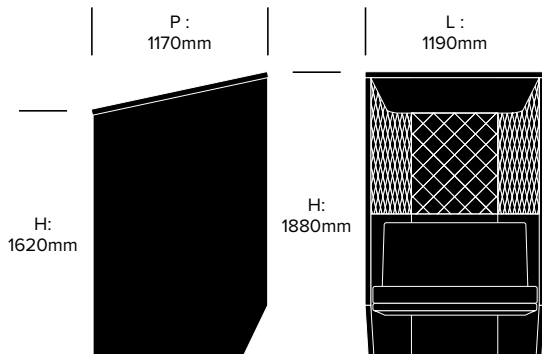

HAWORTH® Collection

DIMENSIONS

Box individuel, relief 3D Diamant

Box individuel, relief 3D côtelé

MATÉRIAUX

Tissu cabine et assise

Tissu Groupe A

Tissu (BFA)
Rough (BRO)
Trevira CS+ (BCP)

Box deux places, relief 3D Diamant

Box 2 places, relief 3D côtélé

DIMENSIONS

Box 2 places, côté droit, relief 3D Diamant

Box 2 places côté droit, relief 3D côtelé

BuzziVille Hub

BuzziSpace | Alian Gilles | 2018 | Importé des Pays-Bas

DIMENSIONS

Box 2 places côté gauche, relief 3D Diamant

Box 2 places côté gauche, relief 3D côtelé

Accoudoir

Coussin

HAWORTH® Collection

haworth.com/eu/collection