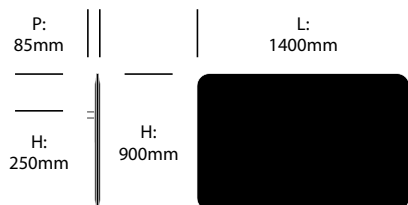

Tonalités moyennes

HAWORTH® Collection

haworth.com/eu/collection

BuzziFrontDesk

BuzziSpace | BuzziSpace Studio | 2013 | Fabriqué aux Etats-Unis

DIMENSIONS

Écran angles droits, 1400mm x 900mm

Écran angles arrondis, 1400mm x 900mm