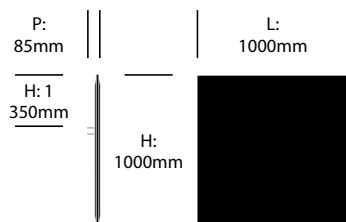

Écran angles droits, 1000mm x 1000mm