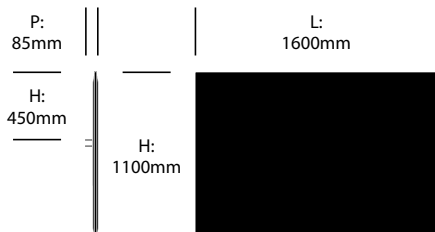

Écran angles droits, 1600mm x 1100mm