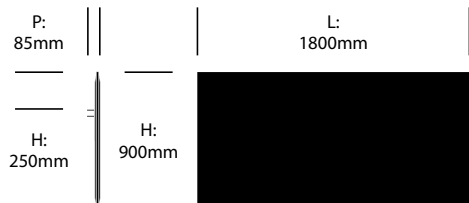

Tonalités moyennes

HAWORTH® Collection

haworth.com/eu/collection

BuzziFrontDesk

BuzziSpace | BuzziSpace Studio | 2013 | Fabriqué aux Etats-Unis

DIMENSIONS

Écran angles droits, 1400mm x 900mm

Écran angles arrondis, 1400mm x 900mm

Écran angles droits, 1600mm x 900mm

Écran angles arrondis, 1600mm x 900mm

BuzziFrontDesk

BuzziSpace | BuzziSpace Studio | 2013 | Fabriqué aux Etats-Unis

DIMENSIONS

Écran angles droits 1800mm x 900mm

Écran angles arrondis, 1800mm x 900mm