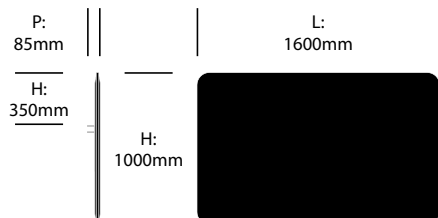

Écran angles droits, 1400mm x 1000mm

Écran angles arrondis, 1400mm x 1000mm

BuzziFrontDesk

BuzziSpace | BuzziSpace Studio | 2013 | Fabriqué aux Etats-Unis

DIMENSIONS

Écran angles droits, 1600mm x 1000mm

Écran angles arrondis, 1600mm x 1000mm