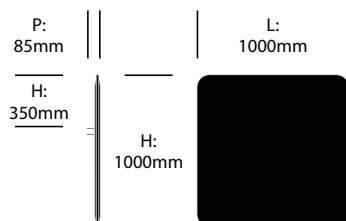

Écran angles arrondis, 1000mm x 1000mm