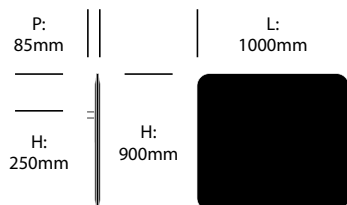

HAWORTH® Collection

BuzziFrontDesk

BuzziSpace | BuzziSpace Studio | 2013 | Fabriqué aux Etats-Unis

DIMENSIONS

Écran angles droits, 1000mm x 900mm

Écran angles arrondis, 1000mm x 900mm

Écran angles droits, 1200mm x 900mm