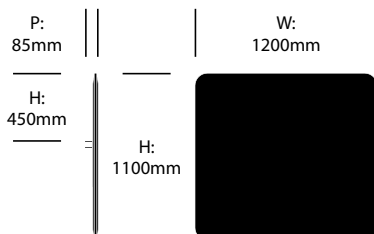

Écran angles arrondis, 1200mm x 1100mm