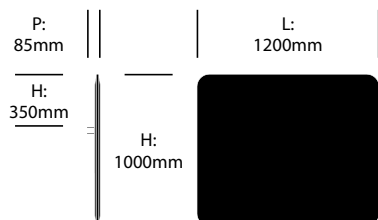

Écran angles droits, 1600mm x 900mm

Écran angles arrondis, 1600mm x 900mm

BuzziFrontDesk

BuzziSpace | BuzziSpace Studio | 2013 | Fabriqué aux Etats-Unis

DIMENSIONS

Écran angles droits 1800mm x 900mm

Écran angles arrondis, 1800mm x 900mm

Écran angles droits, 1000mm x 1000mm

Écran angles arrondis, 1000mm x 1000mm

BuzziFrontDesk

BuzziSpace | BuzziSpace Studio | 2013 | Fabriqué aux Etats-Unis

DIMENSIONS

Écran angles droits, 1200mm x 1000mm

Écran angles arrondis, 1200mm x 1000mm