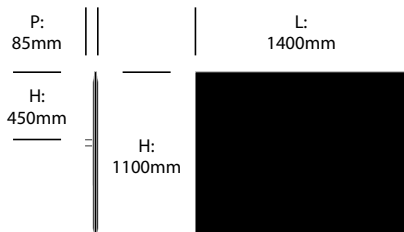

Écran angles droits, 1200mm x 1100mm

Écran angles arrondis, 1200mm x 1100mm

BuzziFrontDesk

BuzziSpace | BuzziSpace Studio | 2013 | Fabriqué aux Etats-Unis

DIMENSIONS

Écran angles droits, 1400mm x 1100mm

Écran angles arrondis, 1400mm x 1100mm