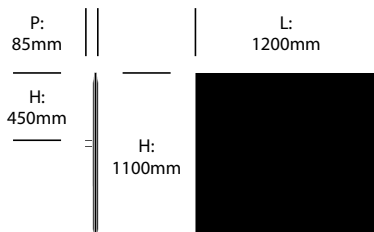

Écran angles droits, 1200mm x 1100mm