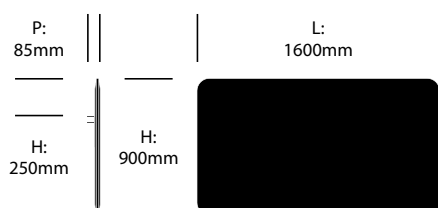

Écran angles arrondis, 1600mm x 900mm