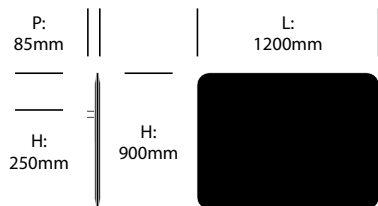

HAWORTH® Collection

BuzziFrontDesk

BuzziSpace | BuzziSpace Studio | 2013 | Fabriqué aux Etats-Unis

DIMENSIONS

Écran angles droits, 1000mm x 900mm

Écran angles arrondis, 1000mm x 900mm

Écran angles droits, 1200mm x 900mm

Écran angles arrondis, 1200mm x 900mm

MATÉRIAUX

Tissu Groupe A

Tissu (BFA)
Kvadrat® Revive 1 (BR1)
Kvadrat® Revive 2 (BR2)
Rough (BRO)
Trevira CS (BCS)
Trevira CS+ (BCP)

Tissu Groupe B

Kvadrat® Clara 2 (BC2)
Kvadrat® Remix 2 (BRX)
Terra (BTE)