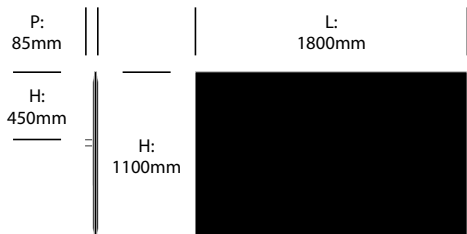

Écran angles droits, 1600mm x 1100mm

Écran angles arrondis, 1600mm x 1100mm

BuzziFrontDesk

BuzziSpace | BuzziSpace Studio | 2013 | Fabriqué aux Etats-Unis

DIMENSIONS

Écran angles droits, 1800mm x 1100mm

Écran angles arrondis, 1800mm x 1100mm