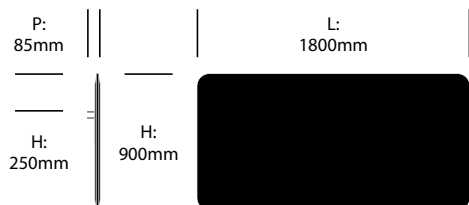

Tonalités moyennes

HAWORTH® Collection

haworth.com/eu/collection

BuzziFrontDesk

BuzziSpace | BuzziSpace Studio | 2013 | Fabriqué aux Etats-Unis

DIMENSIONS

Écran angles droits, 1400mm x 900mm

Écran angles arrondis, 1400mm x 900mm

Écran angles droits, 1600mm x 900mm

Écran angles arrondis, 1600mm x 900mm

BuzziFrontDesk

BuzziSpace | BuzziSpace Studio | 2013 | Fabriqué aux Etats-Unis

DIMENSIONS

Écran angles droits 1800mm x 900mm

Écran angles arrondis, 1800mm x 900mm