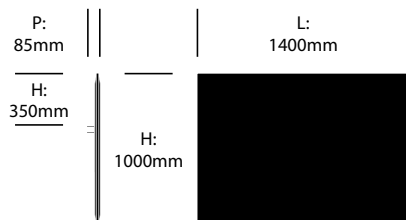

Écran angles droits, 1400mm x 1000mm