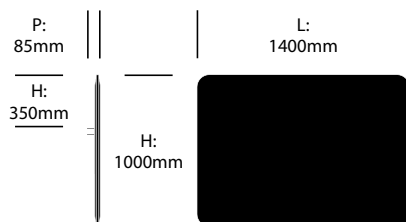

Écran angles arrondis, 1400mm x 1000mm