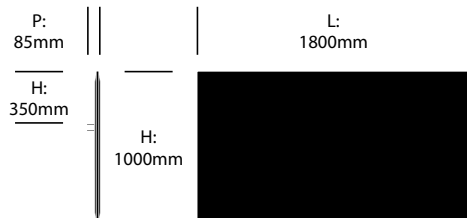

Écran angles droits, 1800mm x 1000mm