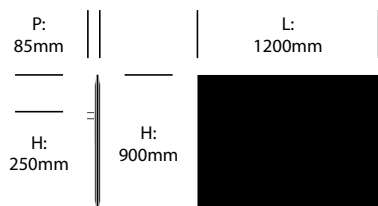

HAWORTH® Collection

BuzziFrontDesk

BuzziSpace | BuzziSpace Studio | 2013 | Fabriqué aux Etats-Unis

DIMENSIONS

Écran angles droits, 1000mm x 900mm

Écran angles arrondis, 1000mm x 900mm

Écran angles droits, 1200mm x 900mm

Écran angles arrondis, 1200mm x 900mm

MATÉRIAUX

Tissu Groupe A

Tissu (BFA)
Kvadrat® Revive 1 (BR1)
Kvadrat® Revive 2 (BR2)
Rough (BRO)
Trevira CS (BCS)
Trevira CS+ (BCP)

Tissu Groupe B

Kvadrat® Clara 2 (BC2)
Kvadrat® Remix 2 (BRX)
Terra (BTE)