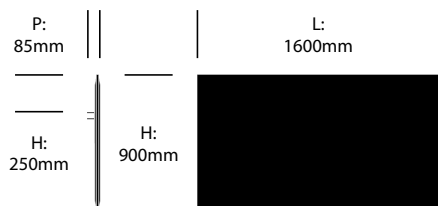

Écran angles droits, 1600mm x 900mm