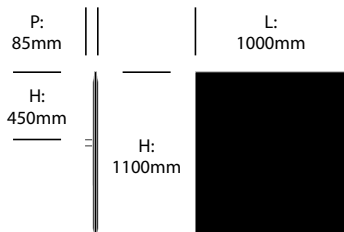

Écran angles droits, 1800mm x 1000mm

Écran angles arrondis, 1800mm x 1000mm

BuzziFrontDesk

BuzziSpace | BuzziSpace Studio | 2013 | Fabriqué aux Etats-Unis

DIMENSIONS

Écran angles droits, 1000mm x 1100mm

Écran angles arrondis, 1000mm x 1100mm