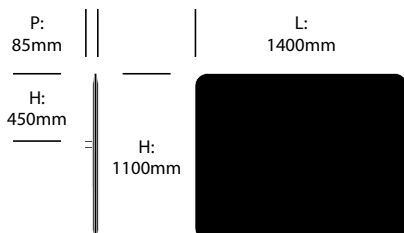

Écran angles droits, 1200mm x 1100mm

Écran angles arrondis, 1200mm x 1100mm

BuzziFrontDesk

BuzziSpace | BuzziSpace Studio | 2013 | Fabriqué aux Etats-Unis

DIMENSIONS

Écran angles droits, 1400mm x 1100mm

Écran angles arrondis, 1400mm x 1100mm