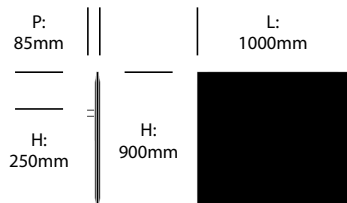

HAWORTH® Collection

BuzziFrontDesk

BuzziSpace | BuzziSpace Studio | 2013 | Fabriqué aux Etats-Unis

DIMENSIONS

Écran angles droits, 1000mm x 900mm

Écran angles arrondis, 1000mm x 900mm

Écran angles droits, 1200mm x 900mm

Écran angles arrondis, 1200mm x 900mm

MATÉRIAUX

Tissu Groupe A

Tissu (BFA)
Kvadrat® Revive 1 (BR1)
Kvadrat® Revive 2 (BR2)
Rough (BRO)
Trevira CS (BCS)
Trevira CS+ (BCP)

Tissu Groupe B

Kvadrat® Clara 2 (BC2)
Kvadrat® Remix 2 (BRX)
Terra (BTE)