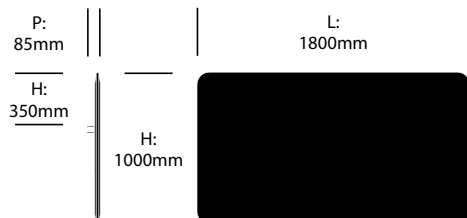

Écran angles arrondis, 1800mm x 1000mm