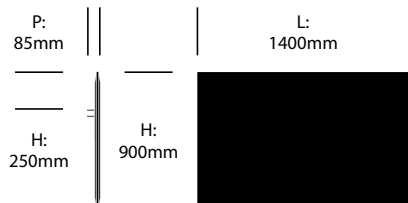

Tonalités moyennes

HAWORTH® Collection

haworth.com/eu/collection

BuzziFrontDesk

BuzziSpace | BuzziSpace Studio | 2013 | Fabriqué aux Etats-Unis

DIMENSIONS

Écran angles droits, 1400mm x 900mm

Écran angles arrondis, 1400mm x 900mm