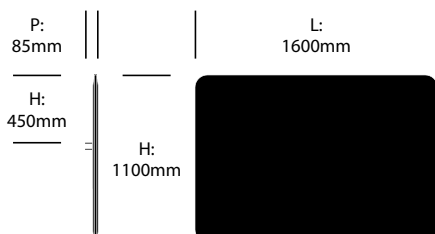

Écran angles arrondis, 1600mm x 1100mm