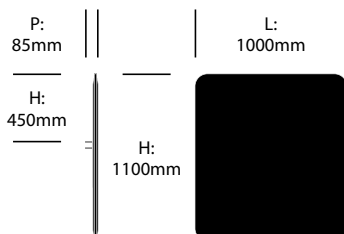

Écran angles droits, 1800mm x 1000mm

Écran angles arrondis, 1800mm x 1000mm

BuzziFrontDesk

BuzziSpace | BuzziSpace Studio | 2013 | Fabriqué aux Etats-Unis

DIMENSIONS

Écran angles droits, 1000mm x 1100mm

Écran angles arrondis, 1000mm x 1100mm