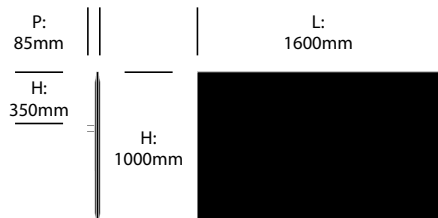

Écran angles droits, 1400mm x 1000mm

Écran angles arrondis, 1400mm x 1000mm

BuzziFrontDesk

BuzziSpace | BuzziSpace Studio | 2013 | Fabriqué aux Etats-Unis

DIMENSIONS

Écran angles droits, 1600mm x 1000mm

Écran angles arrondis, 1600mm x 1000mm