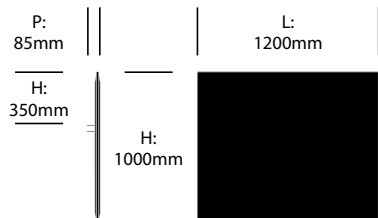

Écran angles droits, 1600mm x 900mm

Écran angles arrondis, 1600mm x 900mm

BuzziFrontDesk

BuzziSpace | BuzziSpace Studio | 2013 | Fabriqué aux Etats-Unis

DIMENSIONS

Écran angles droits 1800mm x 900mm

Écran angles arrondis, 1800mm x 900mm

Écran angles droits, 1000mm x 1000mm

Écran angles arrondis, 1000mm x 1000mm

BuzziFrontDesk

BuzziSpace | BuzziSpace Studio | 2013 | Fabriqué aux Etats-Unis

DIMENSIONS

Écran angles droits, 1200mm x 1000mm

Écran angles arrondis, 1200mm x 1000mm