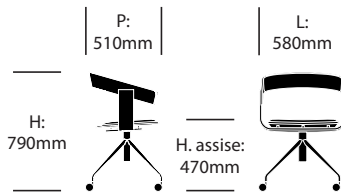

HAWORTH® Collection

BuzziFloat

BuzziSpace | Alain Gilles | 2016 | Importé des Pays-Bas

DIMENSIONS

Chaise visiteur

Chaise visiteur pieds inclinés

Chaise conférence

MATÉRIAUX