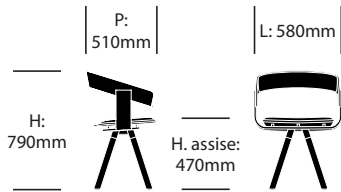

HAWORTH® Collection

BuzziFloat

BuzziSpace | Alain Gilles | 2016 | Importé des Pays-Bas

DIMENSIONS

Chaise visiteur

Chaise visiteur pieds inclinés

Chaise conférence

MATÉRIAUX