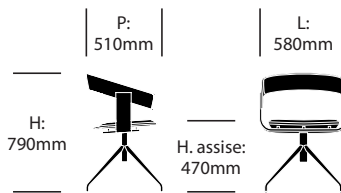

HAWORTH® Collection

BuzziFloat

BuzziSpace | Alain Gilles | 2016 | Importé des Pays-Bas

DIMENSIONS

Chaise visiteur

Chaise visiteur pieds inclinés

Chaise conférence

MATÉRIAUX