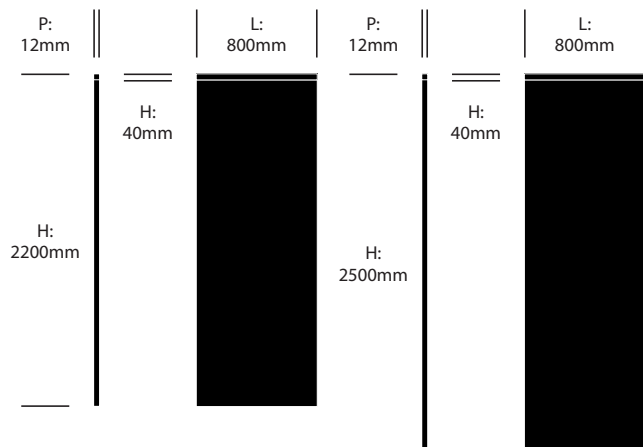

HAWORTH® Collection

BuzziFalls

BuzziSpace | Sas Adriaenssens | 2014 | Fabriqué aux États-Unis

DIMENSIONS

Uni

Motif Alhambra

Motif Bouleau

MATÉRIAUX