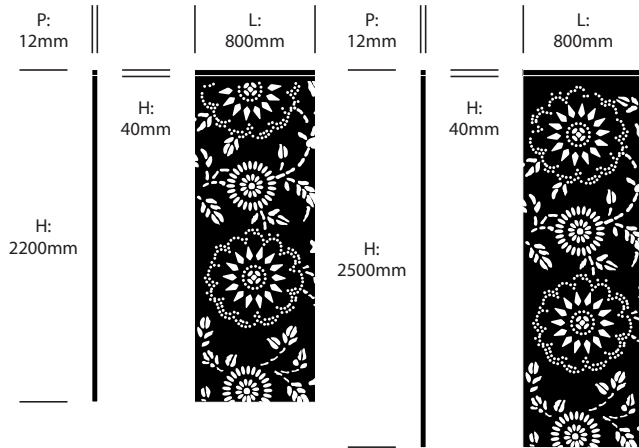

BuzziFalls

BuzziSpace | Sas Adriaenssens | 2014 | Fabriqué aux États-Unis

ABMESSUNGEN

Motif Orient