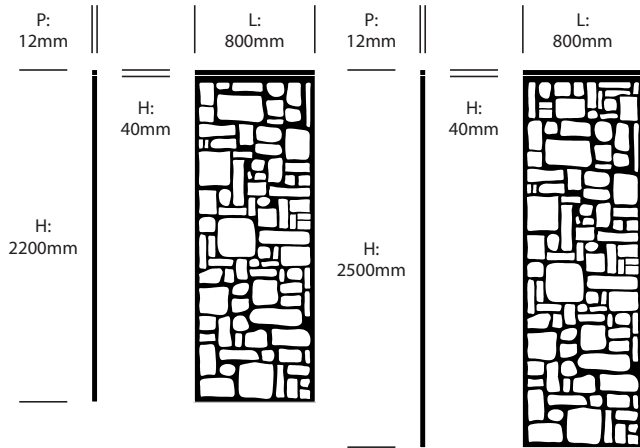

Motif Perroquets

HAWORTH® Collection

haworth.com/eu/collection

BuzziFalls

BuzziSpace | Sas Adriaenssens | 2014 | Fabriqué aux États-Unis

DIMENSIONS

Motif Cailloux

Motif Pluie