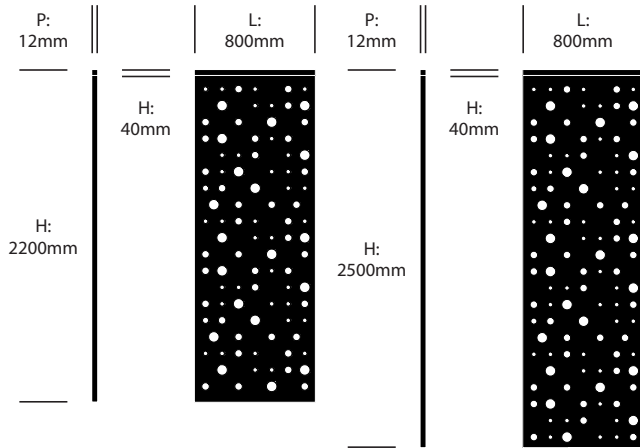

Tonalités élevées

HAWORTH® Collection

haworth.com/eu/collection

BuzziFalls

BuzziSpace | Sas Adriaenssens | 2014 | Fabriqué aux États-Unis

DIMENSIONS

Motif Points

Motif Grille