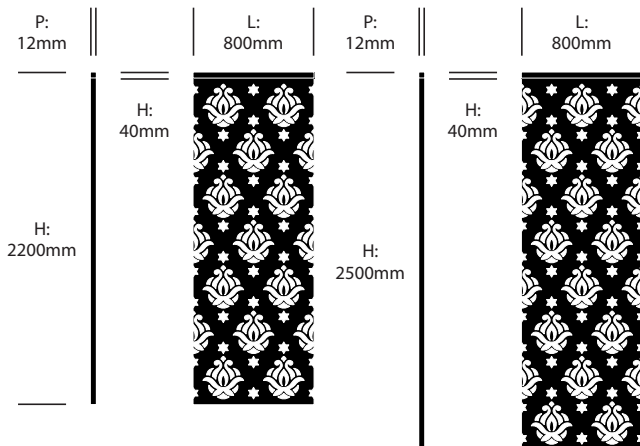

Motif Royal

HAWORTH® Collection

haworth.com/eu/collection