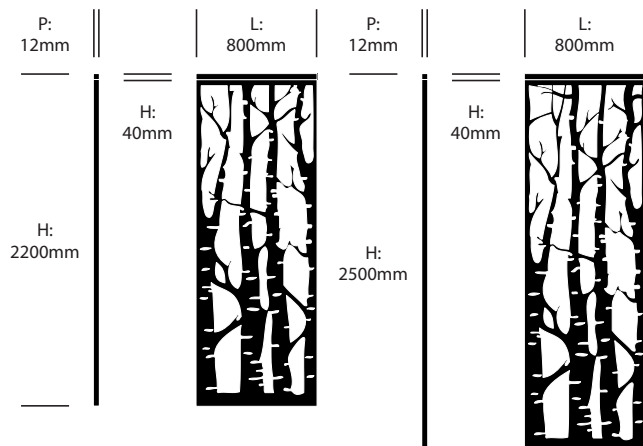

Motif Bouleau

MATÉRIAUX

Feutre

BuzziFelt

Laque

Noir RAL 9005
Blanc RAL 9010

ACOUSTIQUE

Principe acoustique

Atténuation

Principe acoustique

Tonalités élevées

HAWORTH® Collection

haworth.com/eu/collection