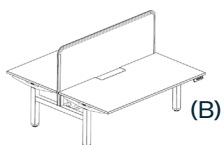

## CONFIGURATIONS

Angles arrondis  
Épaisseur : 35 mm

(A)

**BuzziDesk**  
Revêtement : BuzziFelt  
Partie centrale : carton en nid d'abeille

Largeur : 1200/1400/1500/1600/1800 mm  
Hauteur : 490 mm  
Hauteur sur bureau : 420 mm

Largeur : 1200/1400/1500/1600/1800 mm  
Hauteur : 850 mm  
Hauteur sur bureau : 420 mm

Compatible avec Intuity/Tibas/Epure/  
HAT Elements indépendants

**BuzziDesk Split**  
Revêtement : BuzziFelt  
Partie centrale : carton en nid d'abeille + contreplaqué