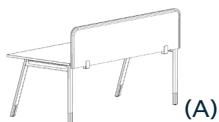

## CONFIGURATIONS

Angles arrondis  
Épaisseur : 35 mm

(A)

**BuzziDesk**  
Revêtement : BuzziFelt  
Partie centrale : carton en nid d'abeille

Largeur : 1200/1400/1500/1600/1800 mm  
Hauteur : 490 mm  
Hauteur sur bureau : 420 mm