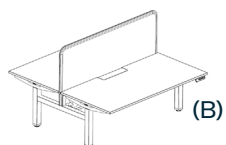

Design von

BuzziSpace Studio; Sas Adriaenssens

KONFIGURATIONEN

Abgerundete, schräge Kanten
Dicke: 35 mm

BuzziDesk
Bezug: BuzziFelt
Kern: Wabenkarton

Breite: 1200/1400/1500/1600/1800 mm
Höhe: 490 mm
Höhe über Schreibtisch: 420 mm

Version A
Kompatibel mit Intuity/Tibas/Epure

Version B
Kompatibel mit HAT Elements 2er

Version C
Kompatibel mit HAT Elements 1er

BuzziFront Schreibtisch

Bezug: BuzziFelt
Kern: Wabenkarton + Sperrholz

Breite: 1200/1400/1500/1600/1800 mm
Höhe: 850 mm
Höhe über Schreibtisch: 420 mm