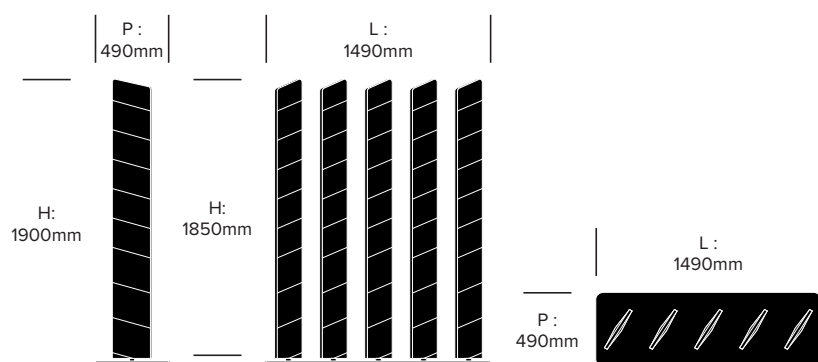

DIMENSIONS

Écran medium, Beach, relief ligné

Écran haut, Beach, relief ligné

BuzziBlinds

BuzziSpace | Alain Gilles | 2011 | Fabriqué aux États-Unis

DIMENSIONS

Écran medium, Wedge

Écran haut, Wedge

BuzziBlinds

BuzziSpace | Alain Gilles | 2011 | Fabriqué aux États-Unis

DIMENSIONS

Écran medium, Wedge, relief ligné

Écran haut, Wedge, relief ligné

HAWORTH® Collection

haworth.com/eu/collection