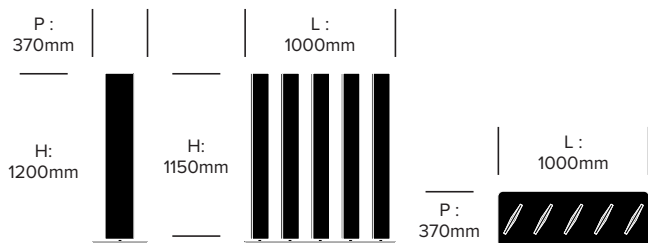

HAWORTH® Collection

DIMENSIONS

Écran bas classique avec base droite

Écran medium classique avec base droite

Écran haut classique avec base droite

MATÉRIAUX

Tissu Groupe A

Tissu
Kvadrat® Revive 1
Kvadrat® Revive 2
Rough
Trevira CS
Trevira CS+