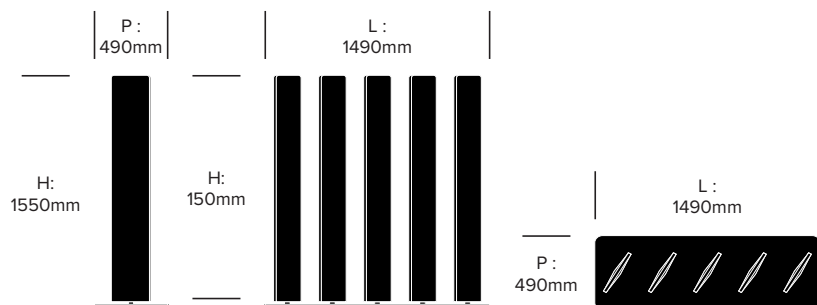

Principes acoustiques

Tonalités moyennes

Tonalités élevées

BuzziBlinds

BuzziSpace | Alain Gilles | 2011 | Fabriqué aux États-Unis

DIMENSIONS

Écran medium, droit

Écran haut, droit