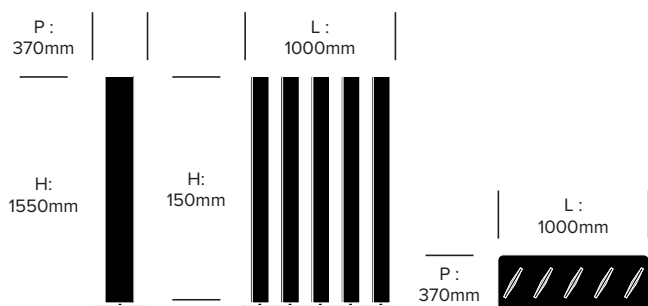

HAWORTH® Collection

DIMENSIONS

Écran bas classique avec base droite

Écran medium classique avec base droite

Écran haut classique avec base droite

MATÉRIAUX

Tissu Groupe A

Tissu
Kvadrat® Revive 1
Kvadrat® Revive 2
Rough
Trevira CS
Trevira CS+