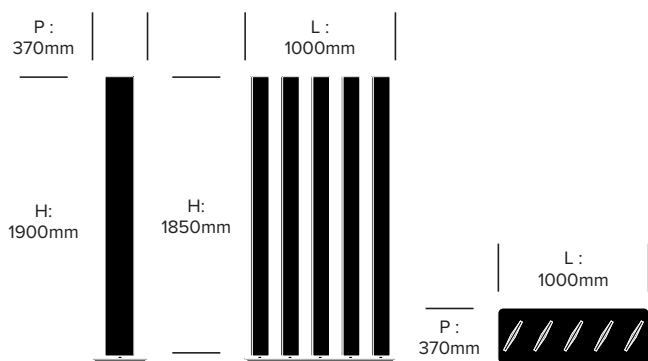

HAWORTH® Collection

DIMENSIONS

Écran bas classique avec base droite

Écran medium classique avec base droite

Écran haut classique avec base droite

MATÉRIAUX

Tissu Groupe A

Tissu
Kvadrat® Revive 1
Kvadrat® Revive 2
Rough
Trevira CS
Trevira CS+