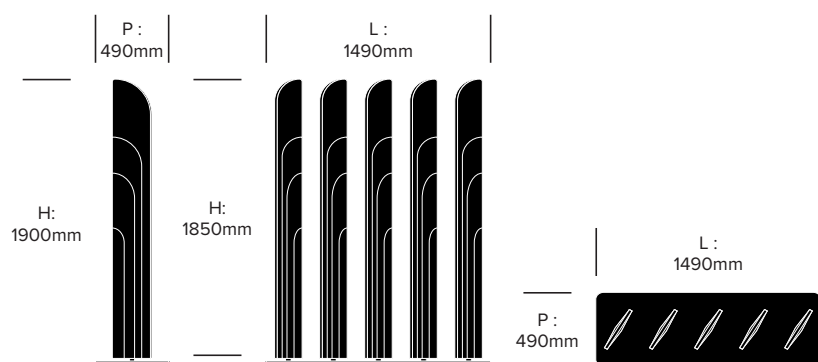

Écran haut, arche, relief ligné

BuzziBlinds

BuzziSpace | Alain Gilles | 2011 | Fabriqué aux États-Unis

DIMENSIONS

Écran medium, Beach

Écran haut, Beach

BuzziBlinds

BuzziSpace | Alain Gilles | 2011 | Fabriqué aux États-Unis

DIMENSIONS

Écran medium, Beach, relief ligné

Écran haut, Beach, relief ligné

BuzziBlinds

BuzziSpace | Alain Gilles | 2011 | Fabriqué aux États-Unis

DIMENSIONS

Écran medium, Wedge

Écran haut, Wedge