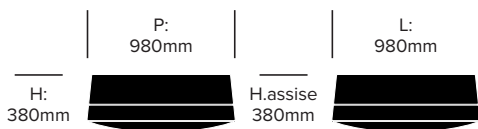

HAWORTH® Collection

BuzziBalance

BuzziSpace | 13&9 Design | 2016 | fabriqué aux Pays-Bas

DIMENSIONS

Pouf Bas Small

Pouf Haut Small

Pouf Large

Socle Small