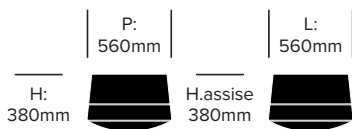

HAWORTH® Collection

BuzziBalance

BuzziSpace | 13&9 Design | 2016 | fabriqué aux Pays-Bas

DIMENSIONS

Pouf Bas Small

Pouf Haut Small

Pouf Large

Socle Small