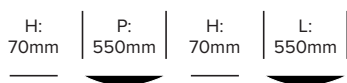

HAWORTH® Collection

BuzziBalance

BuzziSpace | 13&9 Design | 2016 | fabriqué aux Pays-Bas

DIMENSIONS

Pouf Bas Small

Pouf Haut Small

Pouf Large

Socle Small