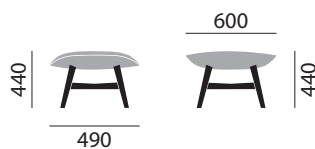

HAWORTH® Collection

ray lounge

brunner ray lounge | jehs+laub

brunner ::

DIMENSIONS

Fauteuil lounge 9243

Fauteuil lounge, dossier haut 9241

Ottoman 9246