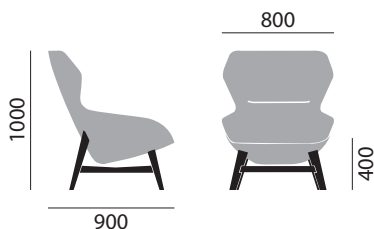

Variantes / Accessoires

- Patins (2), (3)

Tissus / Cuirs

Selon collection (tissus enduits inclus)

Coloris

Teinté selon collection „tones“

ray lounge

brunner ray lounge | jehs+laub

brunner ::

DIMENSIONS

Fauteuil lounge 9245

Fauteuil lounge, dossier haut 9240

Ottoman 9247

MATÉRIAUX

Modèle de base

- Piétement en chêne massif, teinte selon nuancier chêne, verni mat
 - Garnissage intégral unicolore
 - Patins synthétiques
- 9245:
– Fauteuil
9240:
– Dossier haut