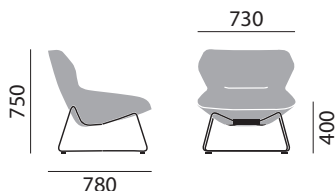

Coloris

lava, blanc

ray lounge

brunner ray lounge | jehs+laub

brunner ::

DIMENSIONS

Fauteuil lounge 9244

Fauteuil lounge, dossier haut 9242