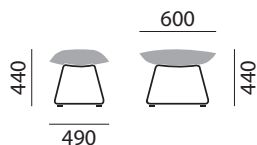

Ottoman 9248

MATÉRIAUX

Modèle de base

1. Piétement traineau
   - Fil d'acier chromé
   - Entièrement garni, unicolore
   - Patins synthétiques
2. 9244:
3. Fauteuil
4. 9242:
5. Dossier haut

Variantes / Accessoires

1. Piétement en époxy
   - Patins (3)
2. 9242:
3. Coussin repose-tête

Tissus / Cuirs

1. Unicolore en tissu ou cuir
   - Bicolore (assise et face intérieure en tissu Kvadrat Hallingdal 65, dossier cuir torro)
2. Selon collection (tissus enduits inclus)

Coloris

lava, blanc

Modèle de base

- Piétement traineau
- Fil d'acier chromé
- Garni
- Patins synthétiques

Variantes / Accessoires

- Piétement en époxy
- Patins (3)

Tissus / Cuirs

Selon collection (tissus enduits inclus)

Coloris

lava, blanc