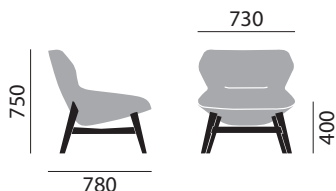

Variantes / Accessoires

- Patins (2), (3)

Tissus / Cuirs

Selon collection (tissus enduits inclus)

Coloris

Teinté selon collection „tones“

ray lounge

brunner ray lounge | jehs+laub

brunner ::

DIMENSIONS

Fauteuil lounge 9245

Fauteuil lounge, dossier haut 9240

Ottoman 9247

MATÉRIAUX

Modèle de base

- Piétement en chêne massif, teinte selon nuancier chêne, verni mat
 - Garnissage intégral unicolore
 - Patins synthétiques
- 9245:
– Fauteuil
9240:
– Dossier haut