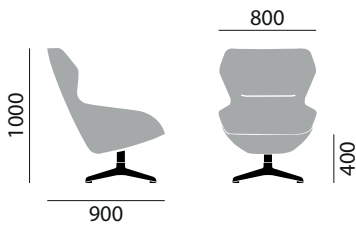

HAWORTH® Collection

ray lounge

brunner ray lounge | jehs+laub

brunner ::

DIMENSIONS

Fauteuil lounge 9243

Fauteuil lounge, dossier haut 9241

Ottoman 9246

MATÉRIAUX

Modèle de base

- Piétement en fonte d'aluminium poli
- Pivotant
- Entièrement garni, unicolore
- Patins synthétiques

Variantes / Accessoires

- Fût pivotant avec retour automatique
- Piétement en époxy
- Patins (3)
- Unicolore en tissu ou cuir
- Bicolore (assise et face intérieure en tissu Kvadrat hallingdal 65, dossier cuir torro)