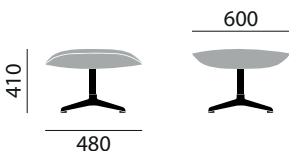

brunner ::

DIMENSIONS

Fauteuil lounge 9245

Fauteuil lounge, dossier haut 9240

Ottoman 9247

MATÉRIAUX

Modèle de base

- Piétement en chêne massif, teinte selon nuancier chêne, verni mat
 - Garnissage intégral unicolore
 - Patins synthétiques
- 9245:
– Fauteuil
9240:
– Dossier haut