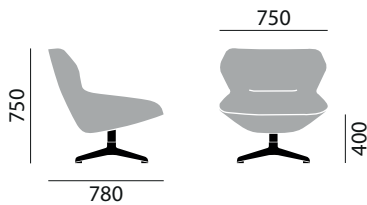

HAWORTH® Collection

ray lounge

brunner ray lounge | jehs+laub

brunner ::

DIMENSIONS

Fauteuil lounge 9243

Fauteuil lounge, dossier haut 9241

Ottoman 9246

MATÉRIAUX

Modèle de base

- Piétement en fonte d'aluminium poli
- Pivotant
- Entièrement garni, unicolore
- Patins synthétiques

Variantes / Accessoires

- Fût pivotant avec retour automatique
- Piétement en époxy
- Patins (3)
- Unicolore en tissu ou cuir
- Bicolore (assise et face intérieure en tissu Kvadrat hallingdal 65, dossier cuir torro)