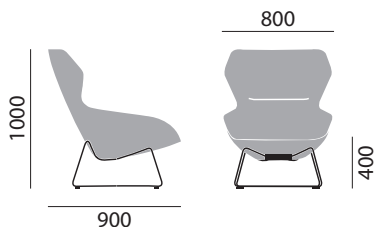

Coloris

lava, blanc

ray lounge

brunner ray lounge | jehs+laub

brunner ::

DIMENSIONS

Fauteuil lounge 9244

Fauteuil lounge, dossier haut 9242