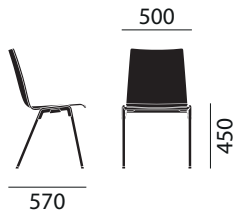

hero

brunner hero | Roland Schmidt Design

hero est une chaise empilable de grande classe et offre tout ce qui est important pour les grands espaces.

Son élément multifonction innovant protège le piétement filigrane et centre les chaises lors de l'empilement, ce qui permet d'empiler jusqu'à 20 chaises.

HAWORTH® Collection

DIMENSIONS

Chaise empilable 4604

Chaise empilable 4604/A

MATÉRIAUX

Modèle de base

- 4 pieds chromé brillant
 - Coque en multiplis de hêtre, forme 3D verni naturel, vissage invisible
 - Élément multifonction EMF, synthétique noir
 - Patins synthétiques
- 4604:
- Empilable verticalement sans accoudoirs
- 4604/A:
- Empilable verticalement avec accoudoirs
 - Accoudoirs synthétiques noirs

Variantes / Accessoires

- Coque hêtre teinté
 - Piétement époxy
 - Numérotation de sièges magnétique, intégrée dans une pièce synthétique (SN19)
 - Numérotation de rangées clipsable à droite ou à gauche (RN21)
 - Système d'accrochage par targette coulissante (RV2) pour chaise - chaise avec accoudoirs ou chaise avec accoudoirs - chaise avec accoudoirs
 - Tablette écriteire (ST30) emboîtable, rabattable vers le côté et pivotante vers l'arrière plateau multiplis de hêtre, recouvert de stratifié U12188MP (U1188) gris clair, chant verni naturel
 - Système d'adaptation fixé sur la chaise pour recevoir la tablette écriteire ST30
 - Prise de main GL1 pour coque 61/Prise de main GL5 pour coque 60 (dossier non garni) (à partir de 100 pièces)
 - Prise de main GL1 pour coque 61/Prise de main GL5 pour coque 60 (dossier garni par galette) (à partir de 100 pièces)
 - Patins Quick click
- 4604:
- Système d'accrochage synthétique pour chaise - chaise
 - Système d'accrochage anti-panique métal pour chaise - chaise