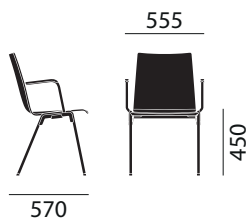

hero

brunner hero | Roland Schmidt Design

hero est une chaise empilable de grande classe et offre tout ce qui est important pour les grands espaces.

Son élément multifonction innovant protège le piétement filigrane et centre les chaises lors de l'empilement, ce qui permet d'empiler jusqu'à 20 chaises.

HAWORTH® Collection

DIMENSIONS

Chaise empilable 4604

Chaise empilable 4604/A

MATÉRIAUX

Modèle de base

- 4 pieds chromé brillant
 - Coque en multiplis de hêtre, forme 3D verni naturel, vissage invisible
 - Élément multifonction EMF, synthétique noir
 - Patins synthétiques
- 4604:
- Empilable verticalement sans accoudoirs
- 4604/A:
- Empilable verticalement avec accoudoirs
 - Accoudoirs synthétiques noirs

Variantes / Accessoires

- Coque hêtre teinté
 - Piétement époxy
 - Numérotation de sièges magnétique, intégrée dans une pièce synthétique (SN19)
 - Numérotation de rangées clipsable à droite ou à gauche (RN21)
 - Système d'accrochage par targette coulissante (RV2) pour chaise - chaise avec accoudoirs ou chaise avec accoudoirs - chaise avec accoudoirs
 - Tablette écriteire (ST30) emboîtable, rabattable vers le côté et pivotante vers l'arrière plateau multiplis de hêtre, recouvert de stratifié U12188MP (U1188) gris clair, chant verni naturel
 - Système d'adaptation fixé sur la chaise pour recevoir la tablette écriteire ST30
 - Prise de main GL1 pour coque 61/Prise de main GL5 pour coque 60 (dossier non garni) (à partir de 100 pièces)
 - Prise de main GL1 pour coque 61/Prise de main GL5 pour coque 60 (dossier garni par galette) (à partir de 100 pièces)
 - Patins Quick click
- 4604:
- Système d'accrochage synthétique pour chaise - chaise
 - Système d'accrochage anti-panique métal pour chaise - chaise