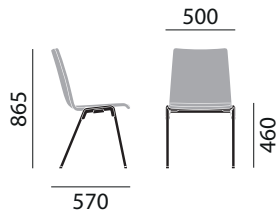

HAWORTH® Collection

DIMENSIONS

Chaise empilable 4604

Chaise empilable 4604/A

MATÉRIAUX

Modèle de base

- 4 pieds chromé brillant
 - Coque en multiplis de hêtre, forme 3D verni naturel, vissage invisible
 - Élément multifonction EMF, synthétique noir
 - Patins synthétiques
- 4604:
- Empilable verticalement sans accoudoirs
- 4604/A:
- Empilable verticalement avec accoudoirs
 - Accoudoirs synthétiques noirs

Coloris

Stratifié: Coque stratifié: Cette structure de surface est disponible dans les coloris blanc, gris clair, gris ardoise, noir graphite, chant naturel.

Coloris époxy: noir, gris alu

Synthétique-couleurs: rust, reed, dawn, lava, clay, stone

Teintes: Teinté selon collection «tones»

DIMENSIONS

Chaise empilable 4624

Chaise empilable 4624/A

MATÉRIAUX

Modèle de base

- 4 pieds chromé brillant
 - Coque en multiplis de hêtre, forme 3D verni naturel, vissage invisible
 - Élément multifonction EMF, synthétique noir
 - Entièrement garnie
 - Patins synthétiques
- 4624:
- Empilable verticalement sans accoudoirs
- 4624/A:
- Empilable verticalement avec accoudoirs
 - Accoudoirs synthétiques noirs