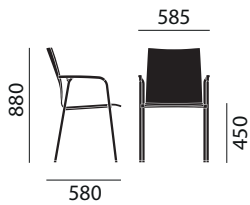

DIMENSIONS

Chaise avec accoudoirs avec système de crochetage intégré 4502/A