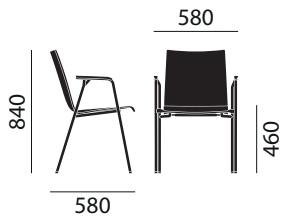

Variantes / Accessoires

- Numérotation de sièges (SN18) avec positionnement magnétique dans le dossier
- Numérotation des rangées synthétique (RN19) accrochable sur le côté
- Tablette écriteire (ST30) emboîtable, rabattable vers le côté et pivotante vers l'arrière plateau multiplis de hêtre, recouvert de stratifié U 12188 MP (U1188) gris clair, chant verni naturel
- Système d'adaptation fixé sur la chaise pour recevoir la tablette écriteire ST30
- Patins QuickClick (16)

DIMENSIONS

Chaise avec accoudoirs empilable verticalement avec système de crochetage intégré 4506/A

Chaise avec accoudoirs empilable verticalement avec système de crochetage intégré 4526/A

MATÉRIAUX

Modèle de base