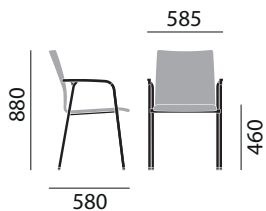

Chaise avec accoudoirs avec système de crochetage intégré 4522/A

MATÉRIAUX

Modèle de base

4502/A:

- Inserts invisibles
- Non garnie, verni naturel

4522/A:

- Entièrement garnie
- Piétement tube acier cylindrique chromé
- Système d'accrochage intégré
- Accoudoirs synthétiques noirs
- Coque en multiplis de hêtre
- Patins orientables QuickClick avec surface lisse
- Important: first choice, first class, first place et first line ne sont ni accrochables ni empilables entre eux

Variantes / Accessoires

- Numérotation de sièges (SN18) avec positionnement magnétique dans le dossier
- Numérotation des rangées (RN20) accrochable sur le côté
- Patins (2)
- Patins QuickClick (12) (13) (14)

4522/A:

- Hêtre teinté selon collection
- Numérotation de sièges (SN12)

Tissus / Cuirs

Selon collection (tissus enduits inclus)

4502/A:

- Assise garnie par galette
- Assise et dossier garnis par galette

Coloris

Teintes: Teinté selon collection «tones»