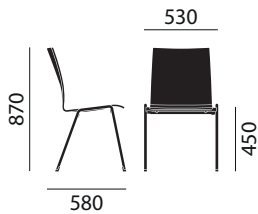

HAWORTH® Collection

DIMENSIONS

Chaise empilable verticalement avec système de crochetage par croisement des pieds 4504

Chaise empilable verticalement avec système de crochetage par croisement des pieds 4524

Variantes / Accessoires

- Numérotation de sièges (SN18) avec positionnement magnétique dans le dossier
- Numérotation des rangées synthétique (RN19) accrochable sur le côté
- Tablette écriteire (ST30) emboîtable, rabattable vers le côté et pivotante vers l'arrière plateau multiplis de hêtre, recouvert de stratifié U 12188 MP (U1188) gris clair, chant verni naturel
- Système d'adaptation fixé sur la chaise pour recevoir la tablette écriteire ST30
- Patins QuickClick (16)
- 4504:
- Hêtre teinté selon collection
- Numérotation de sièges (SN12)
- Assise garnie par galette
- Assise et dossier garnis par galette

Tissus / Cuirs

Selon collection (tissus enduits inclus)

Coloris

Teintes: Teinté selon collection «tones»

DIMENSIONS

Chaise empilable verticalement avec système de crochetage par croisement des pieds 4554

MATÉRIAUX

Variantes / Accessoires

- Numérotation de sièges (SN18) avec positionnement magnétique dans le dossier
- Numérotation des rangées synthétique (RN19) accrochable sur le côté
- Tablette écriteire (ST30) emboîtable, rabattable vers le côté et pivotante vers l'arrière plateau multiplis de hêtre, recouvert de stratifié U 12188 MP (U1188) gris clair, chant verni naturel
- Système d'adaptation fixé sur la chaise pour recevoir la tablette écriteire ST30
- Patins QuickClick (16)