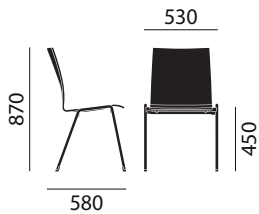

Variantes / Accessoires

4506/A:

- Hêtre teinté selon collection
- Numérotation de sièges (SN12)
- Numérotation de sièges (SN18) pour dossier garni par galette
- Numérotation des rangées (RN20)
- Patins QuickClick (16)

4526/A:

- Numérotation de sièges (SN18) pour coque entièrement garnie
- Numérotation des rangées (RN20)
- Patins QuickClick (16)

Tissus / Cuirs

Selon collection (tissus enduits inclus)

4506/A:

- Assise garnie par galette
- Assise et dossier garnis par galette

Coloris

Teintes: Teinté selon collection «tones»

DIMENSIONS

Chaise avec accoudoirs empilable verticalement avec système de crochetage intégré 4556/A

MATÉRIAUX

Modèle de base

- Piétement tube acier cylindrique chromé
- Système de crochetage intégré par géométrie intelligente du piétement
- Coque synthétique unicolore dans les coloris de la Colour Collection actuelle
- Non garnie
- Accoudoirs synthétiques noirs
- Patins QuickClick avec guidage d'empilement, surface de contact hyper (type teflon)
- Important: first choice, first class, first place et first line ne sont ni accrochables ni empilables entre eux