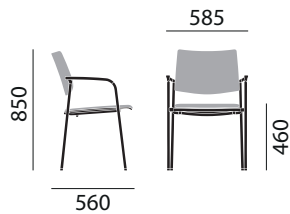

Variantes / Accessoires

- Numérotation de sièges (SN18) avec positionnement magnétique dans le dossier
- Numérotation des rangées (RN20) accrochable sur le côté
- Patins (2)
- Patins QuickClick (12) (13) (14)

4522/A:

- Hêtre teinté selon collection
- Numérotation de sièges (SN12)

Tissus / Cuirs

Selon collection (tissus enduits inclus)

4502/A:

- Assise garnie par galette
- Assise et dossier garnis par galette

Coloris

Teintes: Teinté selon collection «tones»

DIMENSIONS

Chaise empilable avec accrochage par croisement des pieds avec accoudoirs 4528/A

MATÉRIAUX

Modèle de base

- Piétement tube acier cylindrique chromé
- Système de crochetage intégré
- Accoudoirs synthétiques noirs
- Assise et dossier en multiplis de hêtre
- Entièrement garnie
- Patins orientables QuickClick avec surface lisse