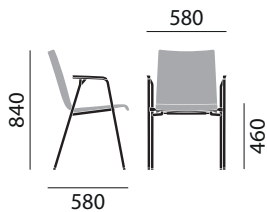

Variantes / Accessoires

- Numérotation de sièges (SN18) avec positionnement magnétique dans le dossier
- Numérotation des rangées synthétique (RN19) accrochable sur le côté
- Tablette écriteire (ST30) emboîtable, rabattable vers le côté et pivotante vers l'arrière plateau multiplis de hêtre, recouvert de stratifié U 12188 MP (U1188) gris clair, chant verni naturel
- Système d'adaptation fixé sur la chaise pour recevoir la tablette écriteire ST30
- Patins QuickClick (16)

DIMENSIONS

Chaise avec accoudoirs empilable verticalement avec système de crochetage intégré 4506/A

Chaise avec accoudoirs empilable verticalement avec système de crochetage intégré 4526/A

MATÉRIAUX

Modèle de base