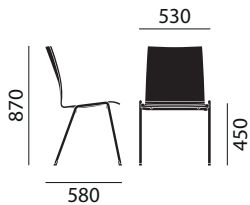

first

brunner first | Brunner Werksdesign

La gamme first est une collection de sièges collectivité comptant quatre modèles disponibles : first choice, first place, first class et first line.

Un système d'accrochage entre chaises sans recours à des pièces supplémentaires, fixes ou mobiles : c'est ce qui caractérise tous les modèles de la série first.

HAWORTH® Collection

DIMENSIONS

Chaise empilable verticalement avec système de crochetage par croisement des pieds 4504

Chaise empilable verticalement avec système de crochetage par croisement des pieds 4524

Variantes / Accessoires

- Numérotation de sièges (SN18) avec positionnement magnétique dans le dossier
- Numérotation des rangées synthétique (RN19) accrochable sur le côté
- Tablette écriteire (ST30) emboîtable, rabattable vers le côté et pivotante vers l'arrière plateau multiplis de hêtre, recouvert de stratifié U 12188 MP (U1188) gris clair, chant verni naturel
- Système d'adaptation fixé sur la chaise pour recevoir la tablette écriteire ST30
- Patins QuickClick (16)
- 4504:
- Hêtre teinté selon collection
- Numérotation de sièges (SN12)
- Assise garnie par galette
- Assise et dossier garnis par galette