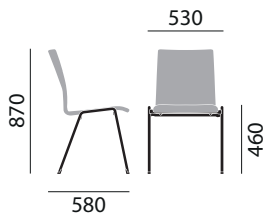

first

brunner first | Brunner Werksdesign

La gamme first est une collection de sièges collectivité comptant quatre modèles disponibles : first choice, first place, first class et first line.

Un système d'accrochage entre chaises sans recours à des pièces supplémentaires, fixes ou mobiles : c'est ce qui caractérise tous les modèles de la série first.

HAWORTH® Collection

DIMENSIONS

Chaise empilable verticalement avec système de crochetage par croisement des pieds 4504

Chaise empilable verticalement avec système de crochetage par croisement des pieds 4524