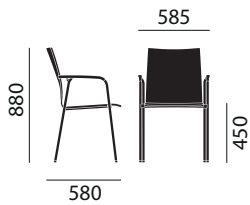

ABMESSUNGEN

first class Stapelstuhl mit Gestellverkettung senkrecht stapelbar 4502/A