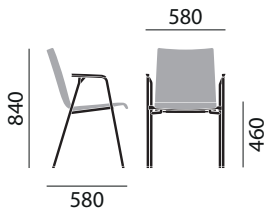

first line Stapelstuhl mit Gestellverkettung senkrecht stapelbar 4526/A

MATERIAL

Grundmodell

4506/A:

- Ungepolstert, natur lackiert
- Unsichtbar verschraubt

4526/A:

- Vollpolster
- Gestell Rundstahlrohr, verchromt
- Integrierte Reihenverbindung durch intelligente Gestellgeometrie
- Sitzschale aus Buchenformsperrholz
- Armauflagen Kunststoff schwarz
- QuickClick-Gleiter mit Stapelführung, Wechseleinsatz Hyper (teflonartig)
- Hinweis: first choice, first class, first place und first line sind nicht untereinander verkettbar/ stapelbar

Ausstattung / Option

4506/A:

- Buche gebeizt nach Hauskollektion
- Sitznummerierung (SN12)
- Sitznummer (SN18) für Vollpolsterschale oder Rücken mit Polsterdoppel
- Reihenummerierung (RN20)
- Gleiter mit QuickClick-System

4526/A:

- Sitznummerierung (SN18) im Magnethalter im Polsterrücken
- Reihenummerierung (RN20)
- Gleiter mit QuickClick-System

Stoffe / Leder

Nach Brunner Hauskollektion (auch Kunstleder enthalten)

4506/A:

- Sitzpolsterdoppel
- Sitz- und Rückenpolsterdoppel

Farben

Beiztöne: Beiztöne nach Brunner Hauskollektion „tones“