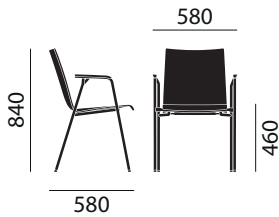

ABMESSUNGEN

first line Stapelstuhl mit Gestellverkettung senkrecht stapelbar 4506/A