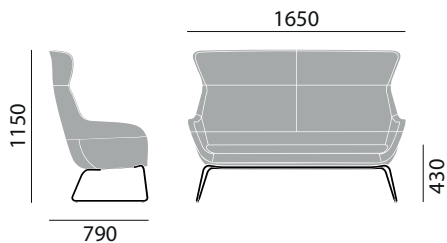

Hochlehner LoungeSofa 6386/AH