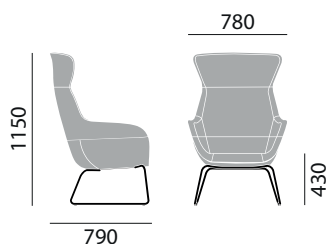

crona lounge

brunner crona lounge | Archirivolto

Die hohe Rückenlehne sorgt für eine besonders ästhetische Optik und bietet größeren Sitzkomfort. Außerdem kann der Loungesessel als Rauntrenner verwendet werden, durch den wirkungsvoll Sichtlinien reduziert werden und ausreichend Privatsphäre im Raum geschaffen wird.

HAWORTH® Collection

crona lounge

brunner crona lounge | Archirivolto

brunner ::

ABMESSUNGEN

LoungeSessel 6381/A

Hochlehner LoungeSessel 6381/AH

LoungeSessel 6385/A

Hochlehner LoungeSessel 6385/AH

MATERIAL

Grundmodell

- Zentralfuß mit vier Fußauslegern in Stahlrohr konifiziert, verchromt
 - Vollpolsterschale mit integriertem Armlehnenenteil, mit eingelegtem Sitzkissen, unterschiedliche Polsterausführungen
 - Drehbar, mit Kunststoffgleitern
- 6381/AH:
– Hochlehner