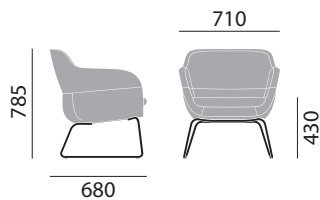

crona lounge

brunner crona lounge | Archirivolto

Die hohe Rückenlehne sorgt für eine besonders ästhetische Optik und bietet größeren Sitzkomfort. Außerdem kann der Loungesessel als Rauntrenner verwendet werden, durch den wirkungsvoll Sichtlinien reduziert werden und ausreichend Privatsphäre im Raum geschaffen wird.

HAWORTH® Collection

crona lounge

brunner crona lounge | Archirivolto

brunner ::

ABMESSUNGEN

LoungeSessel 6381/A

Hochlehner LoungeSessel 6381/AH

LoungeSessel 6385/A

Hochlehner LoungeSessel 6385/AH

MATERIAL

Grundmodell

- Zentralfuß mit vier Fußauslegern in Stahlrohr konifiziert, verchromt
 - Vollpolsterschale mit integriertem Armlehnenenteil, mit eingelegtem Sitzkissen, unterschiedliche Polsterausführungen
 - Drehbar, mit Kunststoffgleitern
- 6381/AH:
– Hochlehner