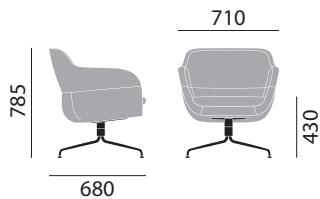

crona lounge

brunner crona lounge | Archirivolto

Die hohe Rückenlehne sorgt für eine besonders ästhetische Optik und bietet größeren Sitzkomfort. Außerdem kann der Loungesessel als Rauntrenner verwendet werden, durch den wirkungsvoll Sichtlinien reduziert werden und ausreichend Privatsphäre im Raum geschaffen wird.

HAWORTH® Collection

crona lounge

brunner crona lounge | Archirivolto

brunner ::

ABMESSUNGEN

LoungeSessel 6381/A

Hochlehner LoungeSessel 6381/AH

LoungeSessel 6385/A

Hochlehner LoungeSessel 6385/AH

MATERIAL

Grundmodell

- Zentralfuß mit vier Fußauslegern in Stahlrohr konifiziert, verchromt
 - Vollpolsterschale mit integriertem Armlehnenenteil, mit eingelegtem Sitzkissen, unterschiedliche Polsterausführungen
 - Drehbar, mit Kunststoffgleitern
- 6381/AH:
– Hochlehner