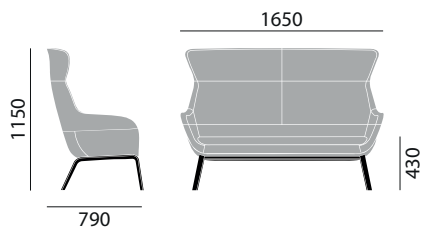

LoungeSofa 6386/A

Hochlehner LoungeSofa 6386/AH

LoungeSofa 6388/A

Hochlehner LoungeSofa 6388/AH

MATERIAL

Grundmodell

- Kufengestell
 - Stahlrohr 16 x 2 mm, verchromt
 - Vollpolsterschale mit integriertem Armlehnteil, mit eingelegtem Sitzkissen, unterschiedliche Polsterausführungen
 - Ohne Gleiter
- 6386/AH:
– Hochlehner