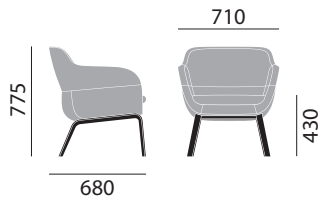

brunner crona lounge | Archirivolto

brunner ::

ABMESSUNGEN

LoungeSessel 6387/A

Hochlehner LoungeSessel 6387/AH

MATERIAL

Grundmodell

- Vierfußgestell in Buchenschichtholz, natur lackiert
 - Vollpolsterschale mit integriertem Armlehnteil, mit eingelegtem Sitzkissen, unterschiedliche Polsterausführungen
 - Kunststoffgleiter
- 6387/AH:
- Hochlehner