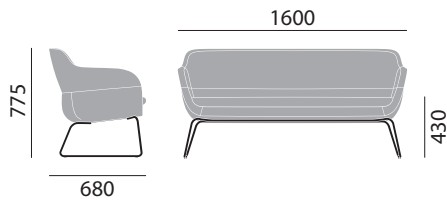

crona lounge

brunner crona lounge | Archirivolto

brunner ::

ABMESSUNGEN

LoungeSofa 6386/A