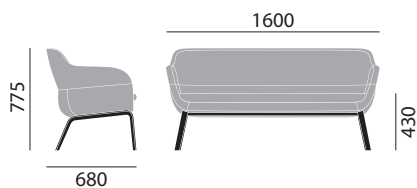

LoungeSofa 6388/A