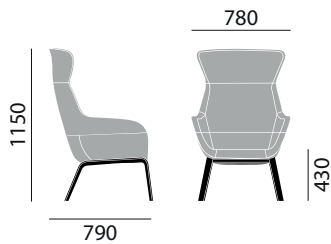

brunner crona lounge | Archirivolto

brunner ::

ABMESSUNGEN

LoungeSessel 6387/A

Hochlehner LoungeSessel 6387/AH

MATERIAL

Grundmodell

- Vierfußgestell in Buchenschichtholz, natur lackiert
 - Vollpolsterschale mit integriertem Armlehnteil, mit eingelegtem Sitzkissen, unterschiedliche Polsterausführungen
 - Kunststoffgleiter
- 6387/AH:
- Hochlehner

Ausstattung / Option

- Gestell in Eichenschichtholz, gebeizt, stumpfmatt lackiert
- Gestell gebeizt nach Hauskollektion
- Gleiter
- zweifarbig (Oberteil und Unterteil innerhalb der gleichen Stoffgruppe, Farbe des Kissenbezugs wie Stoff des Sitzbereiches)
- zweifarbig (Sitzbereich inkl. Kissenbezug in Stoff, Rücken in Leder sevilla 2)