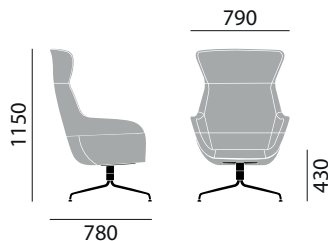

HAWORTH® Collection

crona lounge

brunner crona lounge | Archirivolto

brunner ::

ABMESSUNGEN

LoungeSessel 6381/A

Hochlehner LoungeSessel 6381/AH

LoungeSessel 6385/A

Hochlehner LoungeSessel 6385/AH

MATERIAL

Grundmodell

- Zentralfuß mit vier Fußauslegern in Stahlrohr konifiziert, verchromt
 - Vollpolsterschale mit integriertem Armlehnenenteil, mit eingelegtem Sitzkissen, unterschiedliche Polsterausführungen
 - Drehbar, mit Kunststoffgleitern
- 6381/AH:
– Hochlehner