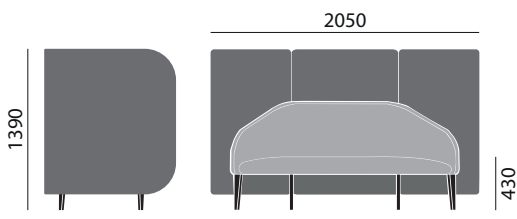

Système lounge (Quatre pieds conifiés en tube acier avec) CE2300

MATÉRIAUX

Modèle de base

- Assise et dossier garnis
- Patins avec surface anti-glisse

Variantes / Accessoires

- Patins feutre (pour carrelage et parquet) (3)
- Piétement époxy
- Boîtier électrique 2 x 230 V, accès à l'avant, sous l'assise ou positionné à gauche (vue de face) fixé entre l'assise et le dossier
- Boîtier électrique 1 x 230V – 1 x 2 USB chargeur, positionné à gauche (vue de face) fixé entre l'assise et le dossier

Tissus / Cuirs

Selon collection

Coloris

- alu mat
- blanc
- lava

Modèle de base

- Assise et dossier garnis
- Ecran unicolore housé
- Patins avec surface anti-glisse

Variantes / Accessoires

- Patins feutre (pour carrelage et parquet) (3)
- Boîtier électrique 2 x 230 V, accès à l'avant, sous l'assise ou positionné à gauche (vue de face) fixé entre l'assise et le dossier
- Boîtier électrique 1 x 230V – 1 x 2 USB chargeur, positionné à gauche (vue de face) fixé entre l'assise et le dossier
- Tableau blanc, environ L 65 x H 55 cm, accrochable (CE010)
- Crochet pour les habits

Variantes

- Écran bicolore uniquement dans la même gamme de tissu)

Tissus / Cuirs

Selon collection

Coloris

- alu mat
- blanc
- lava