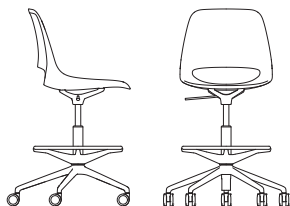

Gewicht 11,3 kg*

SAI/6

Höhenverstellbar,
fünfschenkliges
Fußkreuz, keine
Armlehne,
Kassenstuhl

Breite 645 mm
Tiefe 625 mm
Sitzhöhe 565–765 mm
Sitzbreite 470 mm
Sitztiefe 465 mm

Gewicht 8,8 kg*

* Gewicht+0,9 kg/US/gepolstertes Sitzpolster

Saint – Barhocker

Maße

Material

SAI/7
Barhocker

Höhe 1155 mm
Breite 595 mm
Tiefe 560 mm
Sitzhöhe 750 mm
Sitzbreite 470 mm
Sitztiefe 465 mm
Höhe der Fußstütze 330 mm

Gewicht 8,1 kg*

- Keine Armlehnen
- Kunststoff-Monoshell aus 20 % glasgeblasenem, verstärktem Kunststoff
- Gestell aus poliertem Aluminium oder 8 Standard-RAL-Farben von Boss nach Wahl
- 8 Shell-Farben – Standard-RAL von Boss
- Auch mit gepolstertem Sitzpolster erhältlich
- www.bossdesign.com/finishes