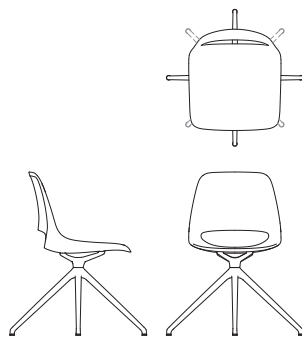

Gewicht 5,9 kg*

Bodenstapelung

Anzahl

Nur Kunststoff-Shell	6
Kunststoff-Shell mit gepolsterem Sitz	4

Reihenverbindung möglich (nur Kufengestell)

keine Armverbindung

| 590 | 1180 | 1775 |
| SAI/2 | SAI/2 | SAI/2 |

keine Arm-zu-Arm-Verbindung

| 625 | 1200 | 1810 |
| SAI/2/A | SAI/2 | SAI/2/A |

Saint – Vierschenkliger Drehstuhl

Maße

Material

SAI/4
feste Höhe
Vierschenklig, hoch
ohne Armlehne

Höhe 830 mm
Breite 700 mm
Tiefe 700 mm
Sitzhöhe 435 mm
Sitzbreite 470 mm
Sitztiefe 465 mm

Gewicht 6,1 kg*

- Mit oder ohne Armlehnen
- Kunststoff-Monoshell aus 20 % glasgeblasenem, verstärktem Kunststoff
- Gestell aus poliertem Aluminium oder 8 Standard-RAL-Farben von Boss nach Wahl
- 8 Shell-Farben – Standard-RAL von Boss
- Auch mit gepolstertem Sitzpolster erhältlich
- www.bossdesign.com/finishes

SAI/4/TM
feste Höhe
Vierschenklig,
hoch, kippbar
ohne Armlehne

Höhe 830 mm
Breite 700 mm
Tiefe 700 mm
Sitzhöhe 435 mm
Sitzbreite 470 mm
Sitztiefe 465 mm

Gewicht 9,1 kg*

SAI/4/A
feste Höhe
Vierschenklig,
hoch, kippbar
Armlehnen