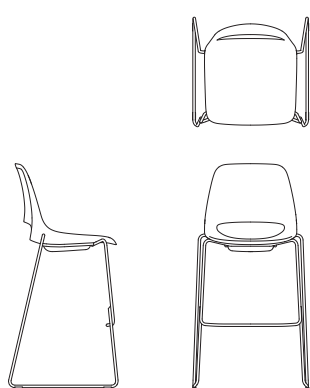

Saint – Fünfschenkliger HA-Stuhl

Maße

Material

SAI/5/WT

Höhenverstellbar,
fünfschenkliges
Fußkreuz, mit
Schreibplatte

Höhe 755–875 mm
Breite 755 mm (mit Tisch)
Tiefe 625 mm
Sitzhöhe 345–465 mm
Sitzbreite 470 mm
Sitztiefe 465 mm
Höhe der Schreibplatte
310 mm
Breite der Schreibplatte
550 mm
Tiefe der Schreibplatte
300 mm

Gewicht 11,3 kg*

SAI/6

Höhenverstellbar,
fünfschenkliges
Fußkreuz, keine
Armlehne,
Kassenstuhl

Breite 645 mm
Tiefe 625 mm
Sitzhöhe 565–765 mm
Sitzbreite 470 mm
Sitztiefe 465 mm

Gewicht 8,8 kg*

* Gewicht+0,9 kg/US/gepolstertes Sitzpolster

Saint – Barhocker

Maße

Material

SAI/7
Barhocker

Höhe 1155 mm
Breite 595 mm
Tiefe 560 mm
Sitzhöhe 750 mm
Sitzbreite 470 mm
Sitztiefe 465 mm
Höhe der Fußstütze 330 mm

Gewicht 8,1 kg*

- Keine Armlehnen
- Kunststoff-Monoshell aus 20 % glasgeblasenem, verstärktem Kunststoff
- Gestell aus poliertem Aluminium oder 8 Standard-RAL-Farben von Boss nach Wahl
- 8 Shell-Farben – Standard-RAL von Boss
- Auch mit gepolstertem Sitzpolster erhältlich
- www.bossdesign.com/finishes