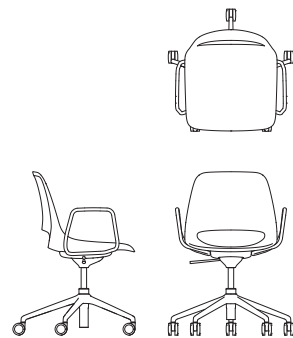

Gewicht 9,6 kg*

* Gewicht+0,9 kg/US/gepolstertes Sitzpolster

Saint – Fünfschenkler HA-Stuhl

Maße

Material

SAI/5/HA
höhenverstellbar,
fünfschenkliges
Fußkreuz, keine
Armlehne

Höhe 745–865 mm
Breite 645 mm
Tiefe 625 mm
Sitzhöhe 365–465 mm
Sitzbreite 470 mm
Sitztiefe 465 mm

Gewicht 7,0 kg*

- Höhenverstellbarer Spider- oder Kippmechanismus
- Schwarze Rollen
- Mit oder ohne Armlehnen
- Kunststoff-Monoshell aus 20 % glasgeblasenem, verstärktem Kunststoff
- Polierter oder schwarz pulverbeschichteter Sockel aus Aluminium
- 8 Shell-Farben – Standard-RAL von Boss
- Andere RAL-Farben sind ab einer Mindestbestellmenge erhältlich. Preis auf Anfrage.
- Auch mit Schreibplattenarm erhältlich
- www.bossdesign.com/finishes

SAI/5
höhenverstellbar,
fünfschenkliges
Fußkreuz, kippbar,
keine Armlehne

Höhe 745–865 mm
Breite 645 mm
Tiefe 625 mm
Sitzhöhe 365–465 mm
Sitzbreite 470 mm
Sitztiefe 465 mm

Gewicht 7,8 kg*

SAI/5/A
höhenverstellbar,
fünfschenkliges
Fußkreuz, kippbar,
Armlehne