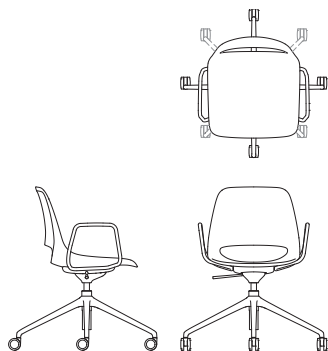

Gewicht 6,8 kg*

- Höhenverstellbarer Spider- oder Kippmechanismus
- Schwarze Rollen
- Mit oder ohne Armlehnen
- Kunststoff-Monoshell aus 20 % glasgeblasenem, verstärktem Kunststoff
- Poliert oder schwarz pulverbeschichtet Aluminiumgestell
- 8 Shell-Farben – Standard-RAL von Boss
- Auch mit gepolsterem Sitzpolster erhältlich
- www.bossdesign.com/finishes

SAI/4/HA/TM
höhenverstellbar,
niedrig,
vierschenkliges
Fußkreuz, kippbar,
keine Armlehne

Höhe 810–930 mm
Breite 720 mm
Tiefe 720 mm
Sitzhöhe 410–530 mm
Sitzbreite 470 mm
Sitztiefe 465 mm

Gewicht 7,6 kg*

SAI/4/HA/A
höhenverstellbar,
niedrig,
vierschenkliges
Fußkreuz, kippbar,
Armlehne

Höhe 810–930 mm
Breite 720 mm
Tiefe 720 mm
Sitzhöhe 410–530 mm
Sitzbreite 470 mm
Sitztiefe 465 mm
Höhe der Armlehne 220 mm
Innere Armbreite 530 mm
Äußere Armbreite 570 mm