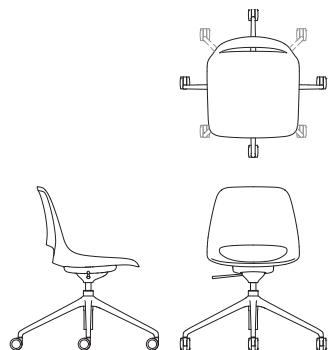

SAI/4/TM
feste Höhe
Vierschenklig,
hoch, kippbar
ohne Armlehne

Höhe 830 mm
Breite 700 mm
Tiefe 700 mm
Sitzhöhe 435 mm
Sitzbreite 470 mm
Sitztiefe 465 mm

Gewicht 9,1 kg*

SAI/4/A
feste Höhe
Vierschenklig,
hoch, kippbar
Armlehnen

Saint – Vierschenkliger HA-Stuhl

Maße

Material

SAI/4/HA
höhenverstellbar,
niedrig,
vierschenkliges
Fußkreuz,
keine Armlehne

Höhe 810–930 mm
Breite 720 mm
Tiefe 720 mm
Sitzhöhe 420–540 mm
Sitzbreite 470 mm
Sitztiefe 465 mm

Gewicht 6,8 kg*

- Höhenverstellbarer Spider- oder Kippmechanismus
- Schwarze Rollen
- Mit oder ohne Armlehnen
- Kunststoff-Monoshell aus 20 % glasgeblasenem, verstärktem Kunststoff
- Poliert oder schwarz pulverbeschichtet Aluminiumgestell
- 8 Shell-Farben – Standard-RAL von Boss
- Auch mit gepolsterem Sitzpolster erhältlich
- www.bossdesign.com/finishes

SAI/4/HA/TM
höhenverstellbar,
niedrig,
vierschenkliges
Fußkreuz, kippbar,
keine Armlehne

Höhe 810–930 mm
Breite 720 mm
Tiefe 720 mm
Sitzhöhe 410–530 mm
Sitzbreite 470 mm
Sitztiefe 465 mm

Gewicht 7,6 kg*