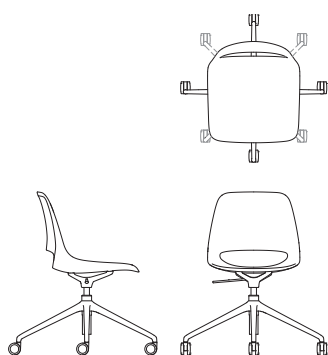

SAI/4/TM
feste Höhe
Vierschenklig,
hoch, kippbar
ohne Armlehne

Höhe 830 mm
Breite 700 mm
Tiefe 700 mm
Sitzhöhe 435 mm
Sitzbreite 470 mm
Sitztiefe 465 mm

Gewicht 9,1 kg*

SAI/4/A
feste Höhe
Vierschenklig,
hoch, kippbar
Armlehnen

Höhe 830 mm
Breite 700 mm
Tiefe 700 mm
Sitzhöhe 435 mm
Sitzbreite 470 mm
Sitztiefe 465 mm
Höhe der Armlehne 220 mm
Innere Armbreite 530 mm
Äußere Armbreite 570 mm

Gewicht 9,1 kg*

* Gewicht+0,9 kg/US/gepolstertes Sitzpolster

Saint – Vierschenkliger HA-Stuhl

Maße

Material

SAI/4/HA
höhenverstellbar,
niedrig,
vierschenkliges
Fußkreuz,
keine Armlehne

Höhe 810–930 mm
Breite 720 mm
Tiefe 720 mm
Sitzhöhe 420–540 mm
Sitzbreite 470 mm
Sitztiefe 465 mm