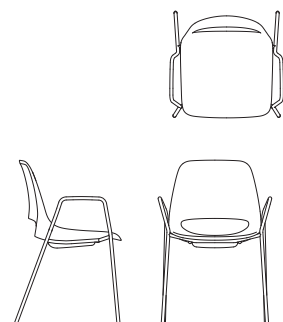

Funktionen

- Flexible Shell aus Polypropylen
- Bis zu 6 SAI/1 und SAI/2 können übereinander gestapelt werden
- In 8 RAL-Farben erhältlich
- Ab einer Mindestbestellmenge von 20 Sitzen und Gestellen sind auch kundenspezifische RAL-Farben erhältlich

Material

SAI/1
Vier Beine,
keine Armlehne

Höhe 830 mm
Breite 585 mm
Tiefe 555 mm
Sitzhöhe 435 mm
Sitzbreite 470 mm
Sitztiefe 465 mm

Gewicht 5,0 kg*

- Mit oder ohne Armlehnen
- Kunststoff-Monoshell aus 20 % glasfaserverstärktem Kunststoff
- Beine aus poliertem Aluminium or 8 Standard-RAL-Farben von Boss nach Wahl
- 8 Shell-Farben – Standard-RAL von Boss
- Bis zu 6 übereinander stapelbar
- Puffer unterm Sitz zum Stapeln nur in Grau
- Auch mit gepolstertem Sitzpolster erhältlich
- www.bossdesign.com/finishes

SAI/1/A
Vier Beine,
Armlehne

Höhe 830 mm
Breite 580 mm
Tiefe 555 mm
Sitzhöhe 435 mm
Sitzbreite 470 mm
Sitztiefe 465 mm
Höhe der Armlehne 220 mm
Innere Armbreite 545 mm

Gewicht 6,0 kg*

* Gewicht+0,9 kg/US/gepolstertes Sitzpolster

Saint – Barhocker

Maße

Material

SAI/7
Barhocker

Höhe 1155 mm
Breite 595 mm
Tiefe 560 mm
Sitzhöhe 750 mm
Sitzbreite 470 mm
Sitztiefe 465 mm
Höhe der Fußstütze 330 mm

Gewicht 8,1 kg*

- Keine Armlehnen
- Kunststoff-Monoshell aus 20 % glasgeblasenem, verstärktem Kunststoff
- Gestell aus poliertem Aluminium oder 8 Standard-RAL-Farben von Boss nach Wahl
- 8 Shell-Farben – Standard-RAL von Boss
- Auch mit gepolstertem Sitzpolster erhältlich
- www.bossdesign.com/finishes