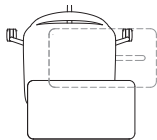

SAI/5
höhenverstellbar,
fünfschenkliges
Fußkreuz, kippbar,
keine Armlehne

Höhe 745–865 mm
Breite 645 mm
Tiefe 625 mm
Sitzhöhe 365–465 mm
Sitzbreite 470 mm
Sitztiefe 465 mm

Gewicht 7,8 kg*

SAI/5/A
höhenverstellbar,
fünfschenkliges
Fußkreuz, kippbar,
Armlehne

Höhe 745–865 mm
Breite 645 mm
Tiefe 625 mm
Sitzhöhe 345–465 mm
Sitzbreite 470 mm
Sitztiefe 465 mm
Höhe der Armlehne 220 mm
Innere Armbreite 530 mm
Äußere Armbreite 570 mm

Gewicht 9,8 kg*

* Gewicht+0,9 kg/US/gepolstertes Sitzpolster

Saint – Fünfschenkliger HA-Stuhl

Maße

Material

SAI/5/WT

Höhenverstellbar,
fünfschenkliges
Fußkreuz, mit
Schreibplatte

Höhe 755–875 mm
Breite 755 mm (mit Tisch)
Tiefe 625 mm
Sitzhöhe 345–465 mm
Sitzbreite 470 mm
Sitztiefe 465 mm
Höhe der Schreibplatte
310 mm
Breite der Schreibplatte
550 mm
Tiefe der Schreibplatte
300 mm