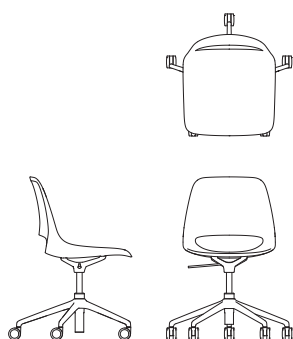

SAI/4/HA/A
höhenverstellbar,
niedrig,
vierschenkliges
Fußkreuz, kippbar,
Armlehne

Höhe 810–930 mm
Breite 720 mm
Tiefe 720 mm
Sitzhöhe 410–530 mm
Sitzbreite 470 mm
Sitztiefe 465 mm
Höhe der Armlehne 220 mm
Innere Armbreite 530 mm
Äußere Armbreite 570 mm

Gewicht 9,6 kg*

* Gewicht+0,9 kg/US/gepolstertes Sitzpolster

Saint – Fünfschenkler HA-Stuhl

Maße

Material

SAI/5/HA
höhenverstellbar,
fünfschenkliges
Fußkreuz, keine
Armlehne

Höhe 745–865 mm
Breite 645 mm
Tiefe 625 mm
Sitzhöhe 365–465 mm
Sitzbreite 470 mm
Sitztiefe 465 mm

Gewicht 7,0 kg*

- Höhenverstellbarer Spider- oder Kippmechanismus
- Schwarze Rollen
- Mit oder ohne Armlehnen
- Kunststoff-Monoshell aus 20 % glasgeblasenem, verstärktem Kunststoff
- Polierter oder schwarz pulverbeschichteter Sockel aus Aluminium
- 8 Shell-Farben – Standard-RAL von Boss
- Andere RAL-Farben sind ab einer Mindestbestellmenge erhältlich. Preis auf Anfrage.
- Auch mit Schreibplattenarm erhältlich
- www.bossdesign.com/finishes

SAI/5
höhenverstellbar,
fünfschenkliges
Fußkreuz, kippbar,
keine Armlehne

Höhe 745–865 mm
Breite 645 mm
Tiefe 625 mm
Sitzhöhe 365–465 mm
Sitzbreite 470 mm
Sitztiefe 465 mm

Gewicht 7,8 kg*

SAI/5/A
höhenverstellbar,
fünfschenkliges
Fußkreuz, kippbar,
Armlehne