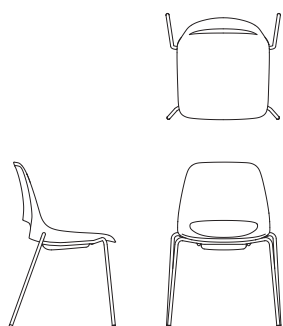

Funktionen

- Flexible Shell aus Polypropylen
- Bis zu 6 SAI/1 und SAI/2 können übereinander gestapelt werden
- In 8 RAL-Farben erhältlich
- Ab einer Mindestbestellmenge von 20 Sitzen und Gestellen sind auch kundenspezifische RAL-Farben erhältlich

Design

John Bennett und Giovanni Ingnoli

Produktlinie

Vier Beine, Kufengestell, Vierarmdrehkreuz hoch, Vierarmdrehkreuz niedrig mit Rollen, Fünfarmdrehkreuz mit Rollen, Hocker

Saint – Stuhl mit 4 Beinen

Maße

Material

SAI/1
Vier Beine,
keine Armlehne

Höhe 830 mm
Breite 585 mm
Tiefe 555 mm
Sitzhöhe 435 mm
Sitzbreite 470 mm
Sitztiefe 465 mm

Gewicht 5,0 kg*

- Mit oder ohne Armlehnen
- Kunststoff-Monoshell aus 20 % glasfaserverstärktem Kunststoff
- Beine aus poliertem Aluminium or 8 Standard-RAL-Farben von Boss nach Wahl
- 8 Shell-Farben – Standard-RAL von Boss
- Bis zu 6 übereinander stapelbar
- Puffer unterm Sitz zum Stapeln nur in Grau
- Auch mit gepolstertem Sitzpolster erhältlich
- www.bossdesign.com/finishes

SAI/1/A
Vier Beine,
Armlehne

Höhe 830 mm
Breite 580 mm
Tiefe 555 mm
Sitzhöhe 435 mm
Sitzbreite 470 mm
Sitztiefe 465 mm
Höhe der Armlehne 220 mm
Innere Armbreite 545 mm

Gewicht 6,0 kg*

* Gewicht+0,9 kg/US/gepolstertes Sitzpolster