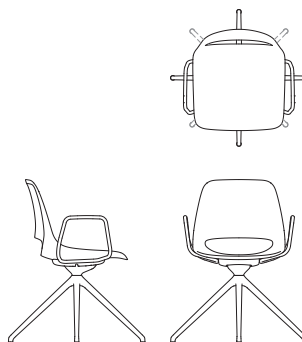

Gewicht 5,9 kg*

Bodenstapelung

Anzahl

Nur Kunststoff-Shell	6
Kunststoff-Shell mit gepolsterem Sitz	4

Reihenverbindung möglich (nur Kufengestell)

keine Armverbindung

| 590 | 1180 | 1775 |
| SAI/2 | SAI/2 | SAI/2 |

Gewicht 6,1 kg*

- Mit oder ohne Armlehnen
- Kunststoff-Monoshell aus 20 % glasgeblasenem, verstärktem Kunststoff
- Gestell aus poliertem Aluminium oder 8 Standard-RAL-Farben von Boss nach Wahl
- 8 Shell-Farben – Standard-RAL von Boss
- Auch mit gepolstertem Sitzpolster erhältlich
- www.bossdesign.com/finishes

SAI/4/TM
feste Höhe
Vierschenklig,
hoch, kippbar
ohne Armlehne

Höhe 830 mm
Breite 700 mm
Tiefe 700 mm
Sitzhöhe 435 mm
Sitzbreite 470 mm
Sitztiefe 465 mm

Gewicht 9,1 kg*

SAI/4/A
feste Höhe
Vierschenklig,
hoch, kippbar
Armlehnen