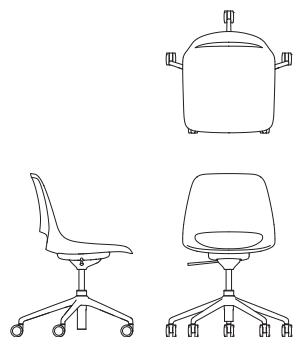

SAI/4/HA/A
höhenverstellbar,
niedrig,
vierschenkliges
Fußkreuz, kippbar,
Armlehne

Höhe 810–930 mm
Breite 720 mm
Tiefe 720 mm
Sitzhöhe 410–530 mm
Sitzbreite 470 mm
Sitztiefe 465 mm
Höhe der Armlehne 220 mm
Innere Armbreite 530 mm
Äußere Armbreite 570 mm

Gewicht 9,6 kg*

* Gewicht+0,9 kg/US/gepolstertes Sitzpolster

Saint – Fünfschenkler HA-Stuhl

Maße

Material

SAI/5/HA
höhenverstellbar,
fünfschenkliges
Fußkreuz, keine
Armlehne

Höhe 745–865 mm
Breite 645 mm
Tiefe 625 mm
Sitzhöhe 365–465 mm
Sitzbreite 470 mm
Sitztiefe 465 mm

Gewicht 7,0 kg*

- Höhenverstellbarer Spider- oder Kippmechanismus
- Schwarze Rollen
- Mit oder ohne Armlehnen
- Kunststoff-Monoshell aus 20 % glasgeblasenem, verstärktem Kunststoff
- Polierter oder schwarz pulverbeschichteter Sockel aus Aluminium
- 8 Shell-Farben – Standard-RAL von Boss
- Andere RAL-Farben sind ab einer Mindestbestellmenge erhältlich. Preis auf Anfrage.
- Auch mit Schreibplattenarm erhältlich
- www.bossdesign.com/finishes

SAI/5
höhenverstellbar,
fünfschenkliges
Fußkreuz, kippbar,
keine Armlehne

Höhe 745–865 mm
Breite 645 mm
Tiefe 625 mm
Sitzhöhe 365–465 mm
Sitzbreite 470 mm
Sitztiefe 465 mm

Gewicht 7,8 kg*

SAI/5/A
höhenverstellbar,
fünfschenkliges
Fußkreuz, kippbar,
Armlehne