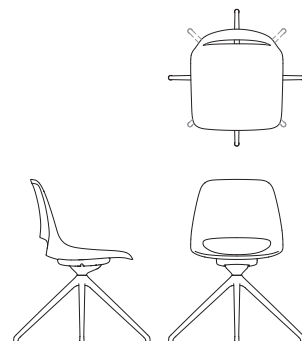

Gewicht 5,9 kg*

Bodenstapelung

Anzahl

Nur Kunststoff-Shell	6
Kunststoff-Shell mit gepolsterem Sitz	4

Reihenverbindung möglich (nur Kufengestell)

keine Armverbindung

| 590 | 1180 | 1775 |
| SAI/2 | SAI/2 | SAI/2 |

keine Arm-zu-Arm-Verbindung

| 625 | 1200 | 1810 |
| SAI/2/A | SAI/2 | SAI/2/A |

Saint – Vierschenkliger Drehstuhl

Maße

Material

SAI/4
feste Höhe
Vierschenklig, hoch
ohne Armlehne

Höhe 830 mm
Breite 700 mm
Tiefe 700 mm
Sitzhöhe 435 mm
Sitzbreite 470 mm
Sitztiefe 465 mm

Gewicht 6,1 kg*

- Mit oder ohne Armlehnen
- Kunststoff-Monoshell aus 20 % glasgeblasenem, verstärktem Kunststoff
- Gestell aus poliertem Aluminium oder 8 Standard-RAL-Farben von Boss nach Wahl
- 8 Shell-Farben – Standard-RAL von Boss
- Auch mit gepolstertem Sitzpolster erhältlich
- www.bossdesign.com/finishes

SAI/4/TM
feste Höhe
Vierschenklig,
hoch, kippbar
ohne Armlehne

Höhe 830 mm
Breite 700 mm
Tiefe 700 mm
Sitzhöhe 435 mm
Sitzbreite 470 mm
Sitztiefe 465 mm

Gewicht 9,1 kg*

SAI/4/A
feste Höhe
Vierschenklig,
hoch, kippbar
Armlehnen