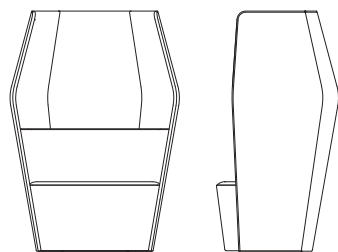

设计

Boss Design

产品型号

隔音高背,扶手椅

Peek & Boo

尺寸

材料

BOO/1
Boo单元,
带旋转

宽度:910毫米
深度:680毫米
高度:760毫米

- 座椅和靠背由木质框架和CMHR泡棉制成
- 带毡垫的旋转底板
- 固定腰垫
- 弹簧座椅
- 座椅和腰垫可采用任何织物或皮革软包
- 双缝线细节
- www.bosdesign.com/finishes

座椅高度:440毫米
靠背高度:320毫米

PEK/1
Peek隔音隔间单元,
配旋转底座

宽度:1100毫米
深度:730毫米
高度:1450毫米

- 座椅和靠背由木质框架和CMHR泡棉制成
- 带毡垫的旋转底板
- 固定腰垫
- 弹簧座椅
- 座椅和腰垫可采用任何织物或皮革软包
- 双缝线细节
- Peek挡板可采用任何织物软包(皮革或乙烯基塑料除外)
- www.bosdesign.com/finishes

座椅高度:440毫米
靠背高度:320毫米