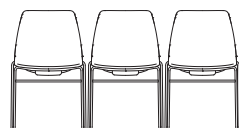

Liaison pour rangées (piètement luge uniquement)

liaison hors accoudoir

| 530 | 1065 | 1595 |
| OLA/2 | OLA/2 | OLA/2 |

pas de liaison accoudoir à accoudoir