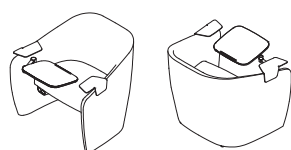

Mango - Fauteuil

Dimensions

Matériaux

MGO/1
Fauteuil seul

Hauteur : 890 mm
Largeur : 985 mm
Profondeur : 925 mm

Options supplémentaires :

/SF Étagères en acier (la paire)
RAL 9016

/T-RH Tablette écriteoire articulée, pour droitier

/T-RH Tablette écriteoire articulée, pour gaucher

/FS Tabouret avec repose-pied

/P Unité d'alimentation

Hauteur d'assise : 465 mm

Largeur d'assise : 800 mm

Profondeur d'assise : 520 mm

Largeur de tablette : 470 mm

Profondeur de tablette : 390 mm

Angle de tablette : 13°

Hauteur d'étagère : 760 mm

- Mousse CMHR (Mousse haute résilience à combustion modifiée) moulée
- En option : tablette écriteoire pour gaucher ou droitier, sur bras en acier articulé
- En option : étagères en acier gauche ou droite
- En option : section éléments électriques de bureau incluant : 1 x prise d'alimentation 1 x TUF (1 x port USB A et 1 x port USB C)
- Découvrez tous les détails de la gamme Mango sur bossdesign.com/product/mango, à l'aide de notre outil pCon Configurator.

Repose-pied Mango MGO/FS non inclus, mais pouvant être commandé