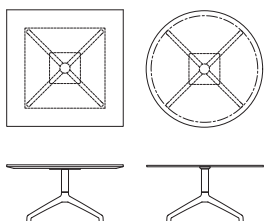

Características

- Base de cuatro radios de aluminio pulido con deslizadores
- Opción de tableros en MFC o enchapado
- Complementa la gama de sillería Kruze
- Parte superior de cristal disponible solo para altura de mesa auxiliar

Diseño

Boss Design

Gama

Mesa auxiliar, mesa de reuniones, mesa alta

Kruze table

Medidas

Material

KRTC/C8
Tablero
redondo de
mesa auxiliar

Tablero 800 × 800 mm
Base 550 × 550 mm
Altura: 400 mm
(con parte superior de cristal,
7 mm menos)

- Base de cuatro radios de aluminio pulido con deslizadores
- Opción de tableros en MFC o enchapado
- Parte superior de cristal disponible solo para altura de mesa auxiliar
- www.bosssdesign.com/finishes

KRTM/S8
Tablero
cuadrado
de mesa de
reunión

KRTP/C8
Mesa alta
con tablero
redondo

Tablero 800 × 800 mm
Base 550 × 550 mm
Altura: 950 mm

- Base de cuatro radios de aluminio pulido con deslizadores
- Opción de tableros en MFC o enchapado
- www.bosssdesign.com/finishes