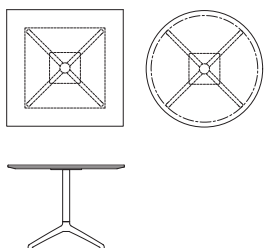

KRTM/C8
Tablero
redondo de
mesa de
reuniones

Tablero 800 × 800 mm
Base 550 × 550 mm
Altura: 600 mm

- Base de cuatro radios de aluminio pulido con deslizadores
- Opción de tableros en MFC o enchapado
- www.bosssdesign.com/finishes

KRTM/S8
Tablero
cuadrado
de mesa de
reunión