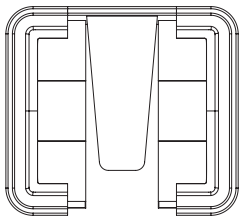

Entente – Booth constellations

尺寸

材料

2x ENT/5
配媒体面板和工作台

高度:1300毫米
宽度:2560毫米
深度:2300毫米

2x ENT/5/L
配媒体面板和工作台,
低背

高度:800毫米

- 硬木内部框架
- CMHR泡沫座椅,带靠背和腰部支撑
- 编织座椅
- 明线细节
- 抛光铝质或欧洲橡木腿
- 橡木层压桌台
- 连接板,带隐藏式电缆管理功能
- 电源和数据功能
- bossdesign.com/finishes