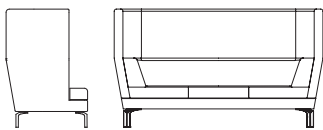

## 尺寸

## 材料

**ENT/3**  
椅子

高度:1300毫米  
宽度:1120毫米  
深度:880毫米  
座椅高度:470毫米

- 硬木内部框架
- CMHR泡沫座椅,带靠背和腰部支撑
- 编织座椅
- 明线细节
- 抛光铝质或欧洲橡木腿
- 访问[bosssdesign.com/finishes](http://bosssdesign.com/finishes)

**ENT/1**  
2座沙发

高度:1300毫米  
宽度:1800毫米  
深度:880毫米  
座椅高度:470毫米

- 硬木内部框架
- CMHR泡沫座椅,带靠背和腰部支撑
- 编织座椅
- 明线细节
- 抛光铝质或欧洲橡木腿
- 访问[bosssdesign.com/finishes](http://bosssdesign.com/finishes)

**ENT/5**  
3座沙发

高度:1300毫米  
宽度:2300毫米  
深度:880毫米  
座椅高度:470毫米

- 硬木内部框架
- CMHR泡沫座椅,带靠背和腰部支撑
- 编织座椅
- 明线细节
- 抛光铝质或欧洲橡木腿
- 访问[bosssdesign.com/finishes](http://bosssdesign.com/finishes)