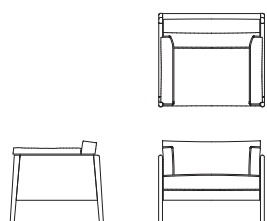

生产线声明

扶手椅、2座沙发、3座沙发

产品

尺寸

材料

BOD/1
扶手椅

高度:760毫米
宽度:960毫米
深度:850毫米
座椅高度:445 毫米

- 橡木框架, 配清漆
- 泡沫座垫和靠垫
- 橡木或美国黑胡桃木腿
- www.bosssdesign.com/finishes

BOD/2
两座沙发

高度:760毫米
宽度:1850毫米
深度:850毫米
座椅高度:445 毫米

- 橡木框架, 配清漆
- 泡沫座垫和靠垫
- 橡木或美国黑胡桃木腿
- www.bosssdesign.com/finishes

BOD/3
三座沙发

高度:760毫米
宽度:2150毫米
深度:850毫米
座椅高度:445 毫米

- 橡木框架, 配清漆
- 泡沫座垫和靠垫
- 橡木或美国黑胡桃木腿
- www.bosssdesign.com/finishes