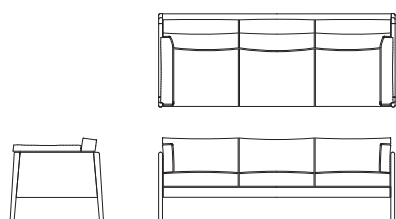

生产线声明

扶手椅、2座沙发、3座沙发

产品

尺寸

材料

BOD/1
扶手椅

高度:760毫米
宽度:960毫米
深度:850毫米
座椅高度:445 毫米

- 橡木框架, 配清漆
- 泡沫座垫和靠垫
- 橡木或美国黑胡桃木腿
- www.bosssdesign.com/finishes

BOD/2
两座沙发

高度:760毫米
宽度:1850毫米
深度:850毫米
座椅高度:445 毫米

- 橡木框架, 配清漆
- 泡沫座垫和靠垫
- 橡木或美国黑胡桃木腿
- www.bosssdesign.com/finishes

BOD/3
三座沙发

高度:760毫米
宽度:2150毫米
深度:850毫米
座椅高度:445 毫米

- 橡木框架, 配清漆
- 泡沫座垫和靠垫
- 橡木或美国黑胡桃木腿
- www.bosssdesign.com/finishes