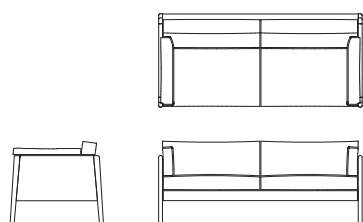

生产线声明

扶手椅、2座沙发、3座沙发

产品

尺寸

材料

BOD/1
扶手椅

高度:760毫米
宽度:960毫米
深度:850毫米
座椅高度:445 毫米

- 橡木框架, 配清漆
- 泡沫座垫和靠垫
- 橡木或美国黑胡桃木腿
- www.bosssdesign.com/finishes

BOD/2
两座沙发

高度:760毫米
宽度:1850毫米
深度:850毫米
座椅高度:445 毫米

- 橡木框架, 配清漆
- 泡沫座垫和靠垫
- 橡木或美国黑胡桃木腿
- www.bosssdesign.com/finishes

BOD/3
三座沙发

高度:760毫米
宽度:2150毫米
深度:850毫米
座椅高度:445 毫米

- 橡木框架, 配清漆
- 泡沫座垫和靠垫
- 橡木或美国黑胡桃木腿
- www.bosssdesign.com/finishes