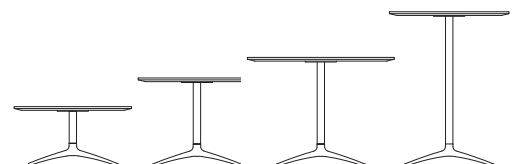

Présentation de la gamme

Table basse, table hauteur moyenne, table à manger et table hauteur debout